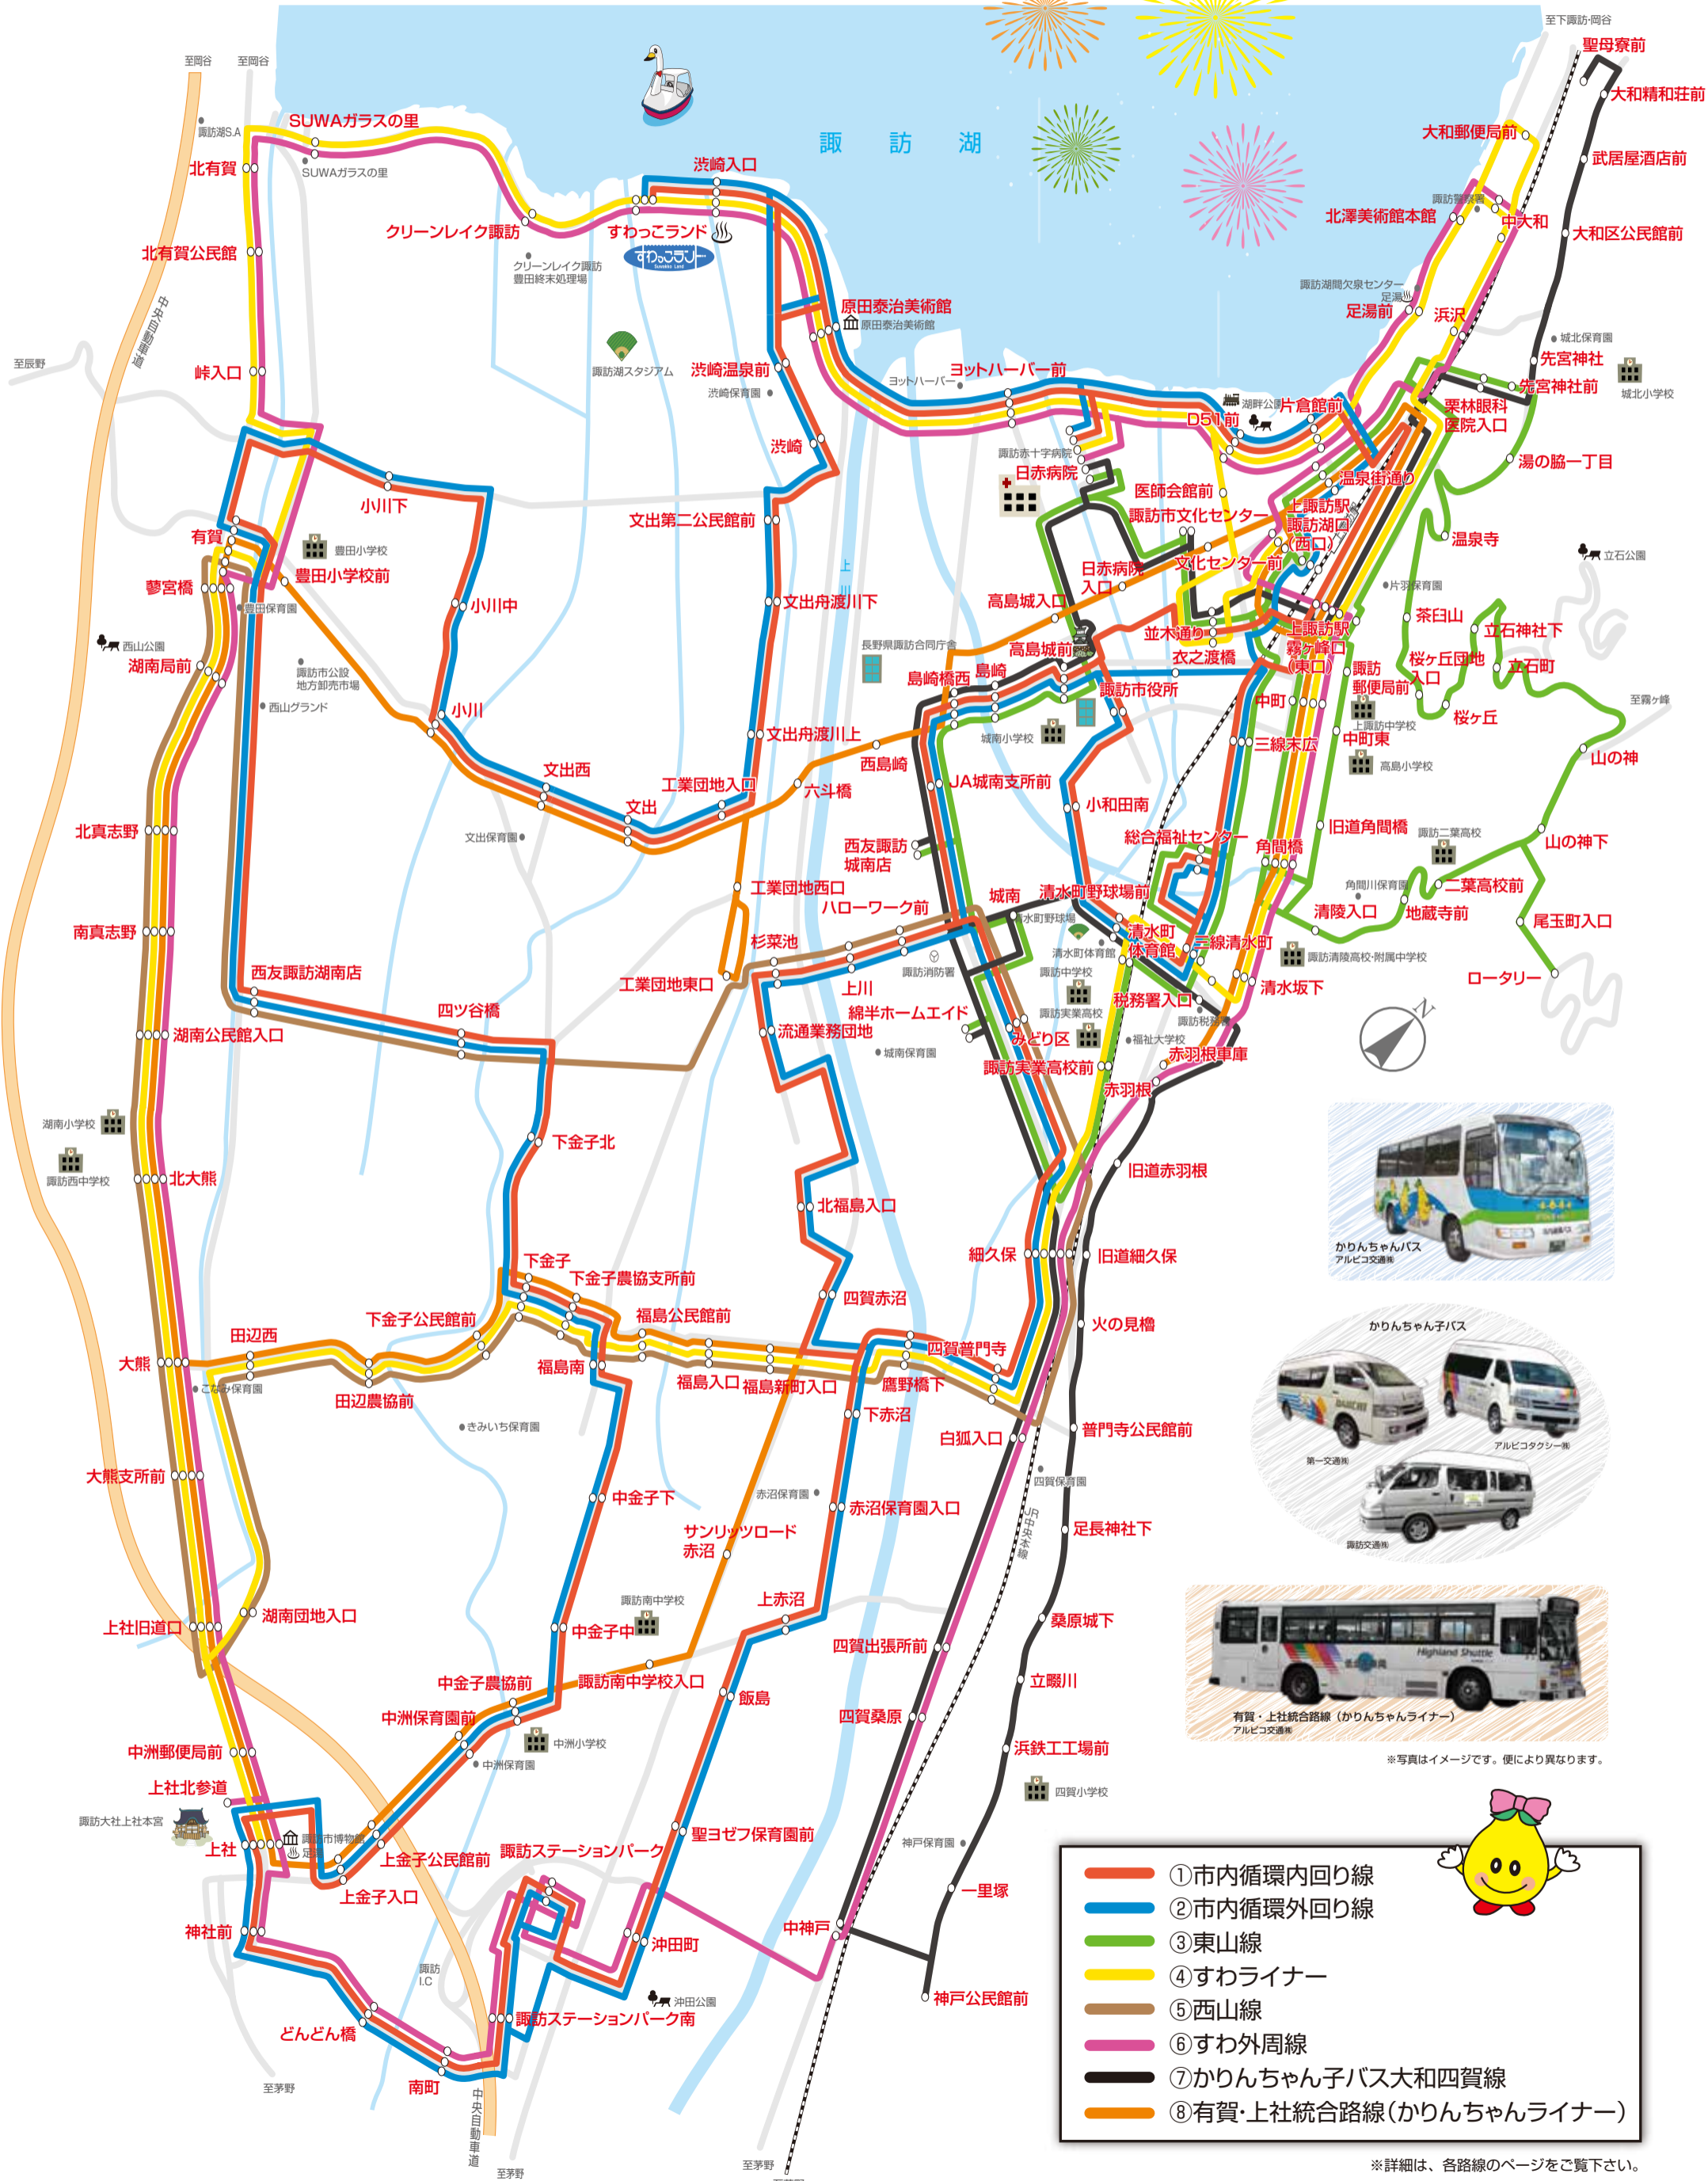

# かりんちゃんバス

# 路線図

- ① 市内循環内回り線
- ② 市内循環外回り線
- ③ 東山線
- ④ すわライナー
- ⑤ 西山線
- ⑥ すわ外周線
- ⑦ かりんちゃん子バス大和四賀線
- ⑧ 有賀・上社統合路線(かりんちゃんライナー)

※写真はイメージです。便により異なります。  
※詳細は、各路線のページをご覧ください。