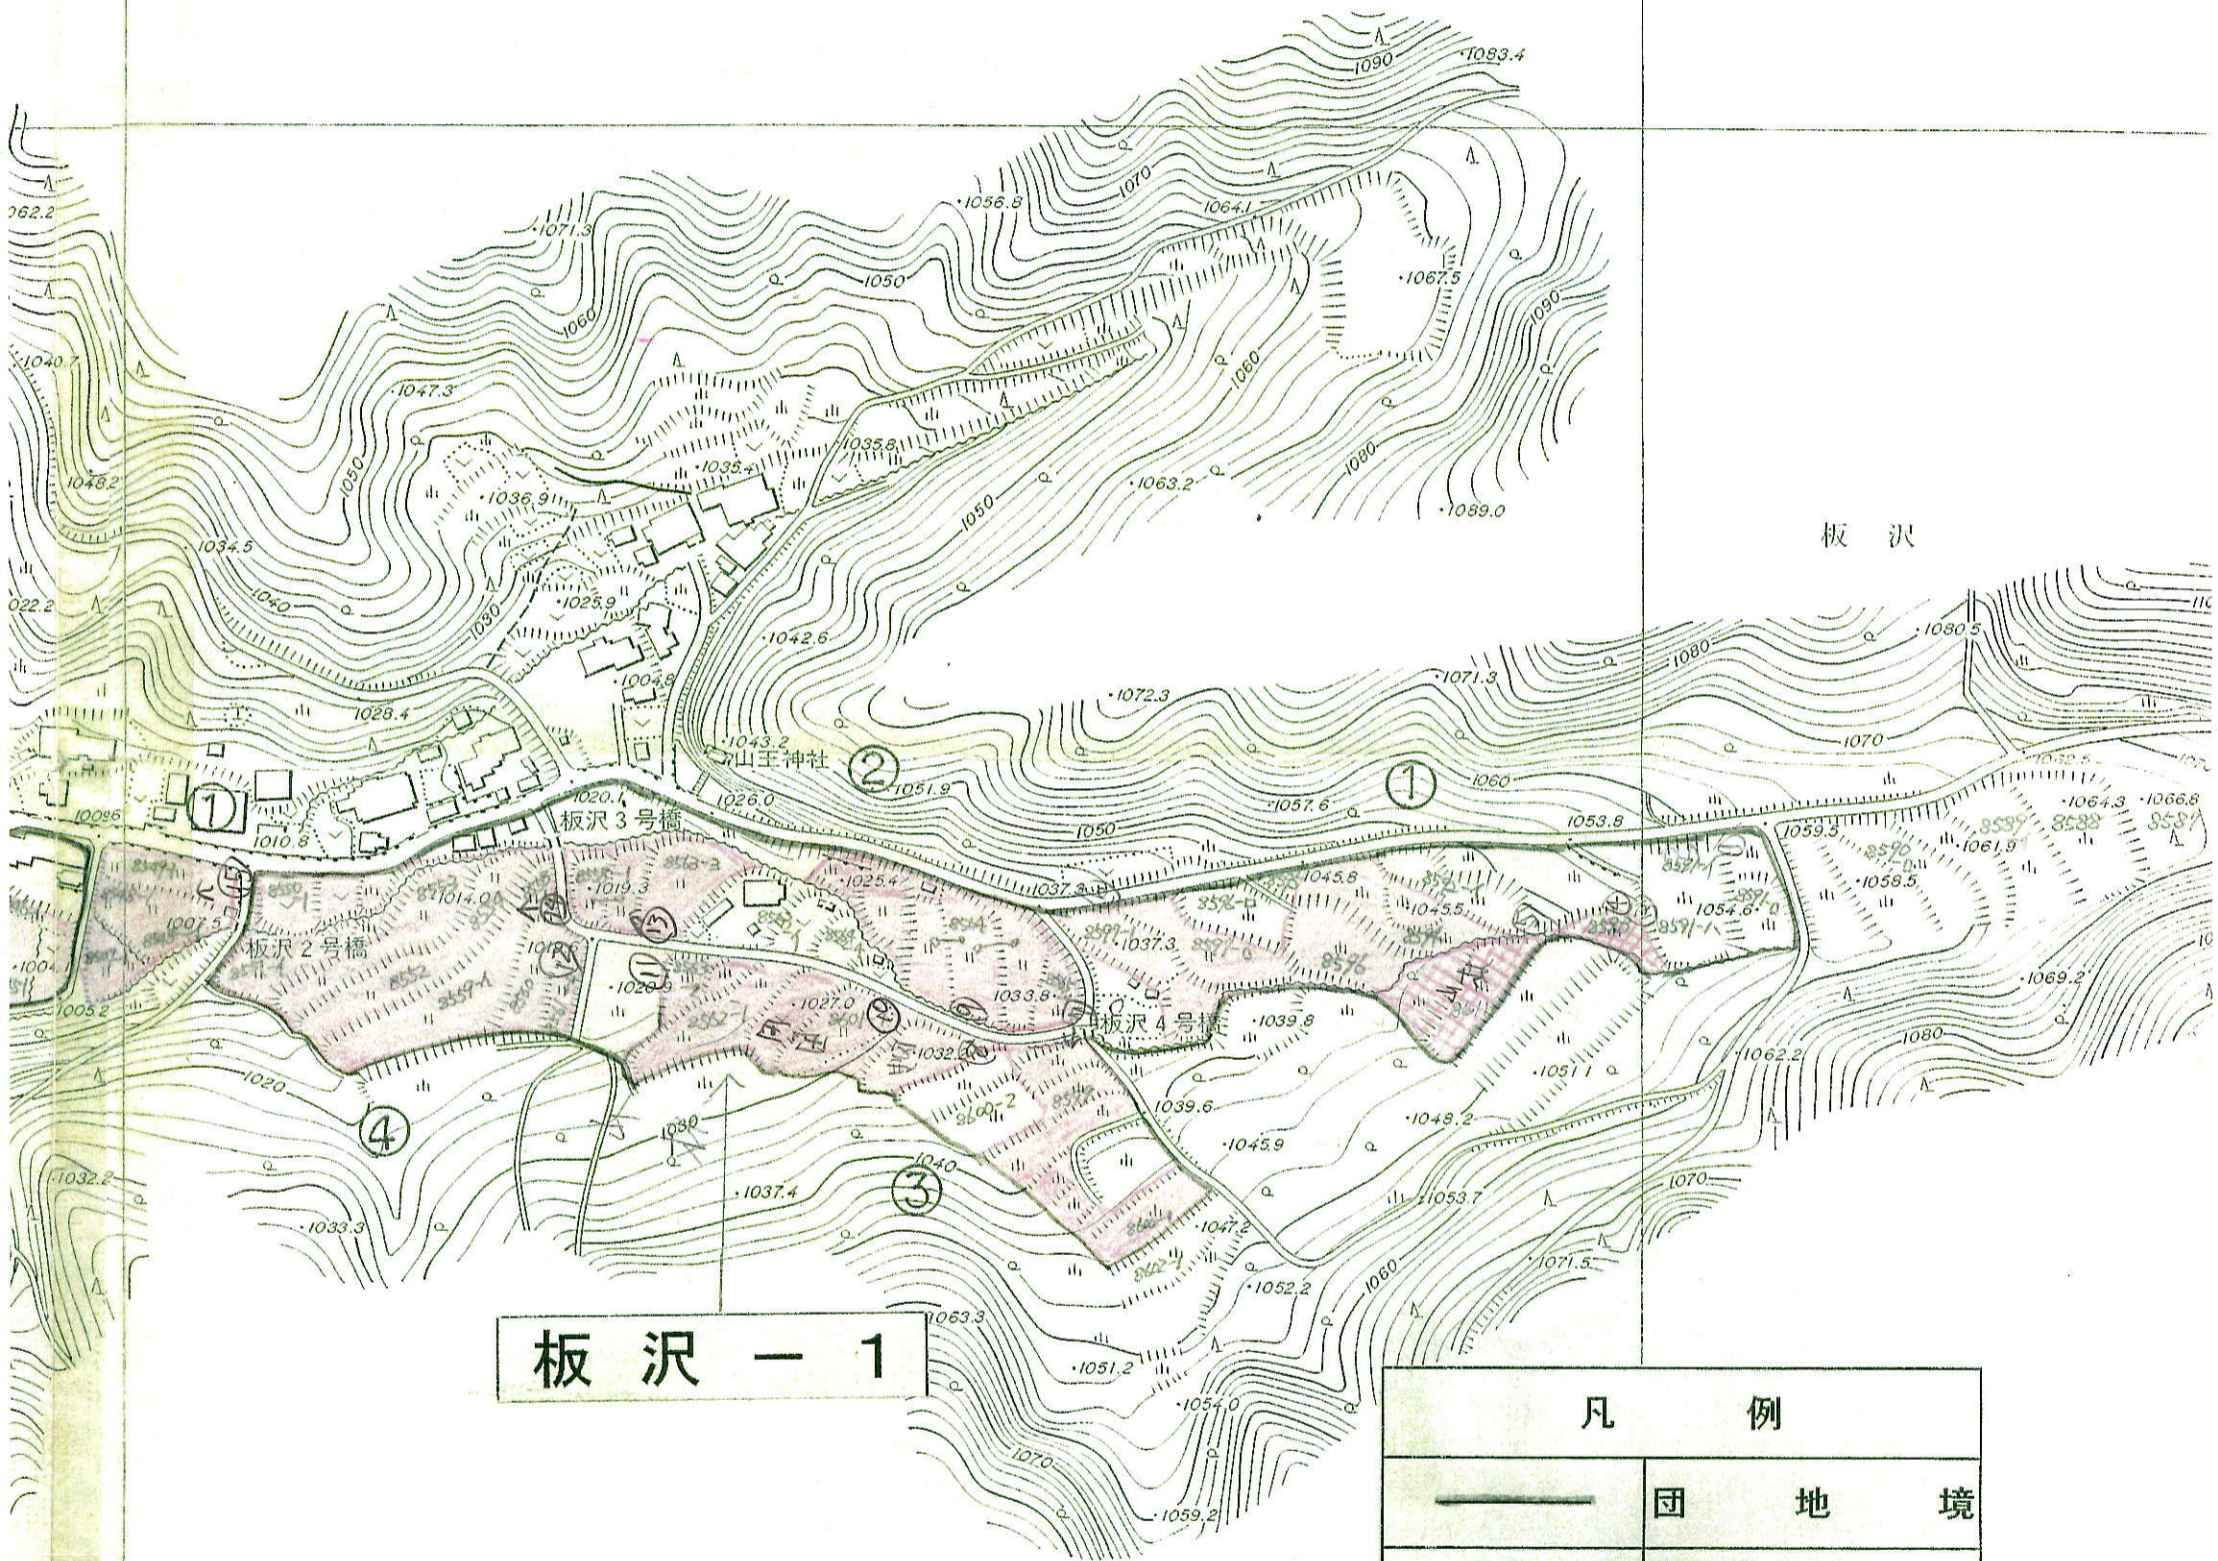

板沢

諏訪市

湖南
板沢

板沢 - 2

豊田
観石

放
牧
地

板沢 1号橋

④

②

③

⑤

集落協定図

板沢 - 1

凡 例	
	団 地 境
	集 落 協 定 境
	田 ・ 1/20 以上
	田 ・ 1/20 ~ 1/100
	田 ・ 1/100 未 満
	畑 ・ 15 度 以上
	畑 ・ 8 ~ 15 度
	畑 ・ 8 度 未 満

1 : 2500