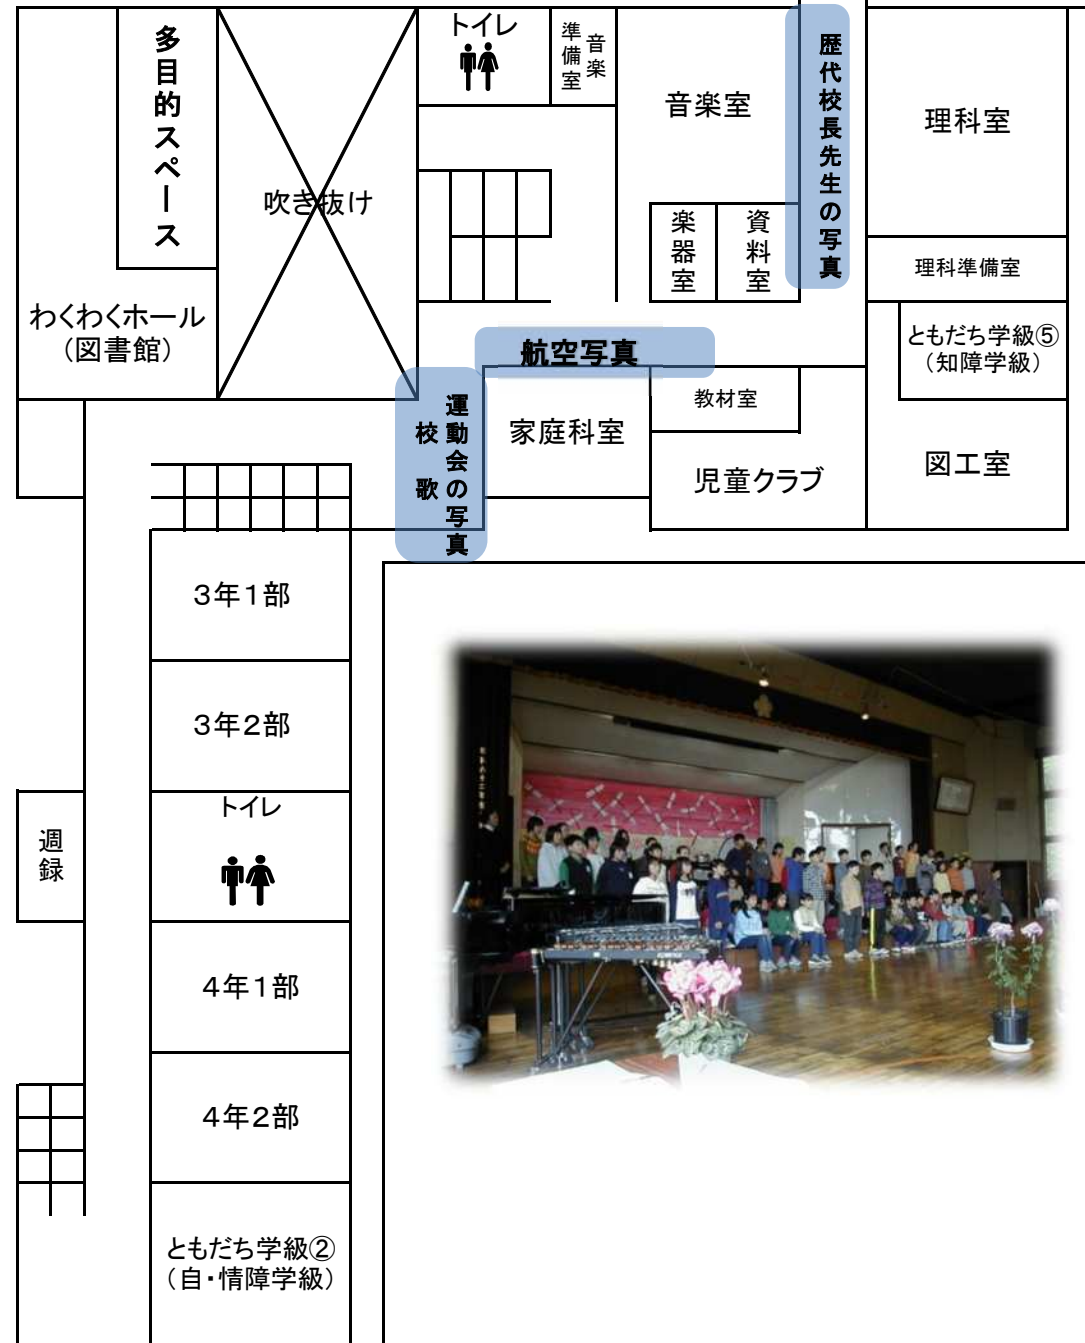

上諏訪小学校同窓会総会特別企画

懐かしの  
城北  
高島  
写真展

6/23  
Fri 14:00  
~15:20

～私たちの原点を振り返る～

- 同窓会総会の開催に合わせて懐かしい写真を上諏訪小校内に展示します。
- 時間は 14:00～15:20 です。事前の申し込み等は不要です。
- お車でのご来校はご遠慮ください。
- 同日 15:30 より同窓会総会を行います。あわせてご参加ください。

# 懐かしの 城北・高島 写真展 展示場所

1F

2F

3F