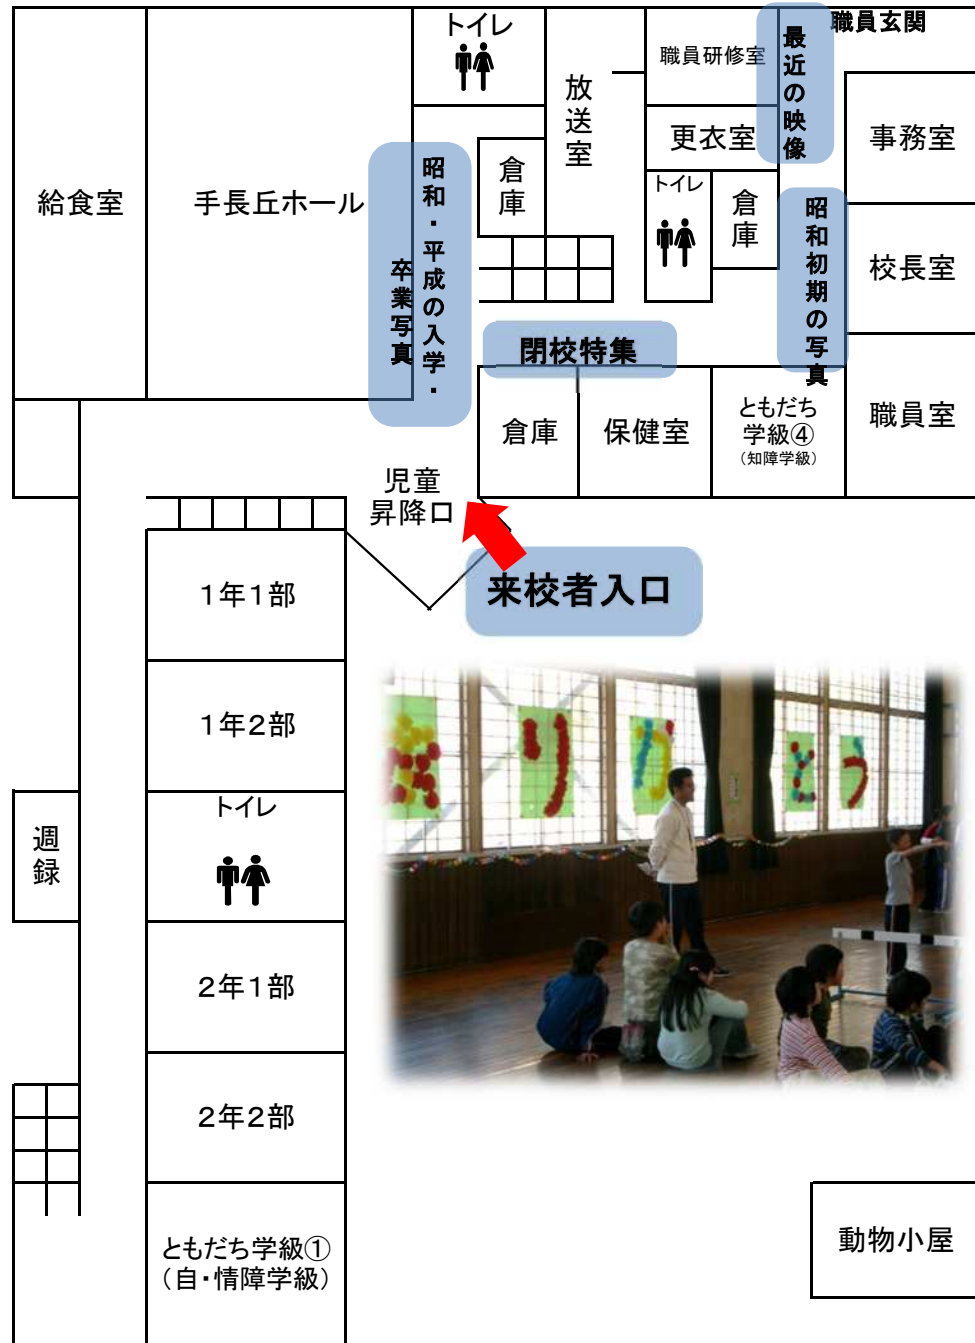

上諏訪小学校同窓会総会特別企画

懐かしの  
城北  
高島  
写真展

6/23  
Fri 14:00  
~15:20

～私たちの原点を振り返る～

- 同窓会総会の開催に合わせて懐かしい写真を上諏訪小校内に展示します。
- 時間は 14:00～15:20 です。事前の申し込み等は不要です。
- お車でのご来校はご遠慮ください。
- 同日 15:30 より同窓会総会を行います。あわせてご参加ください。

# 懐かしの 城北・高島 写真展 展示場所

1F

2F

3F