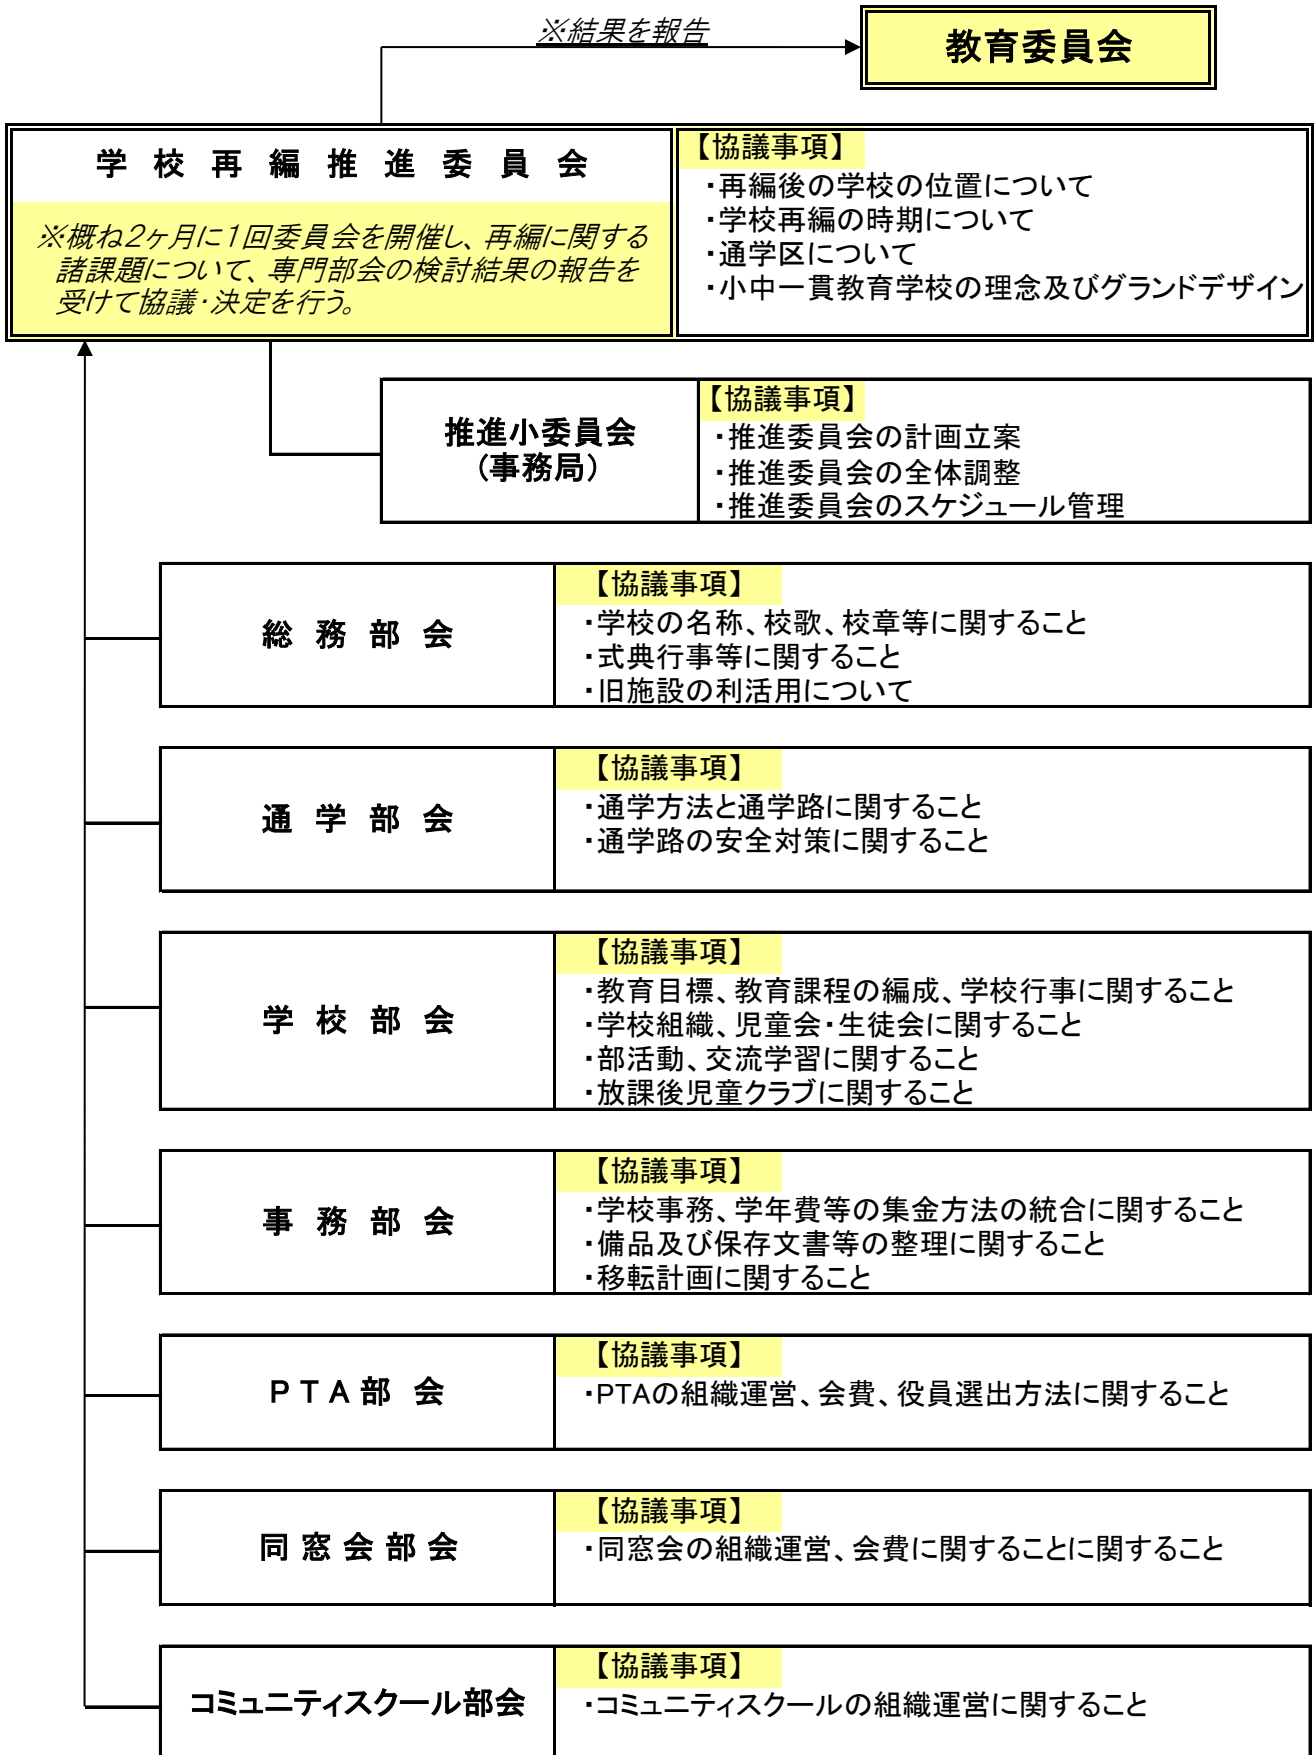

諏訪市学校再編推進委員会 組織図

※各部会には部会長を置き、部会長が調査・検討結果を定期的に推進委員会へ報告。