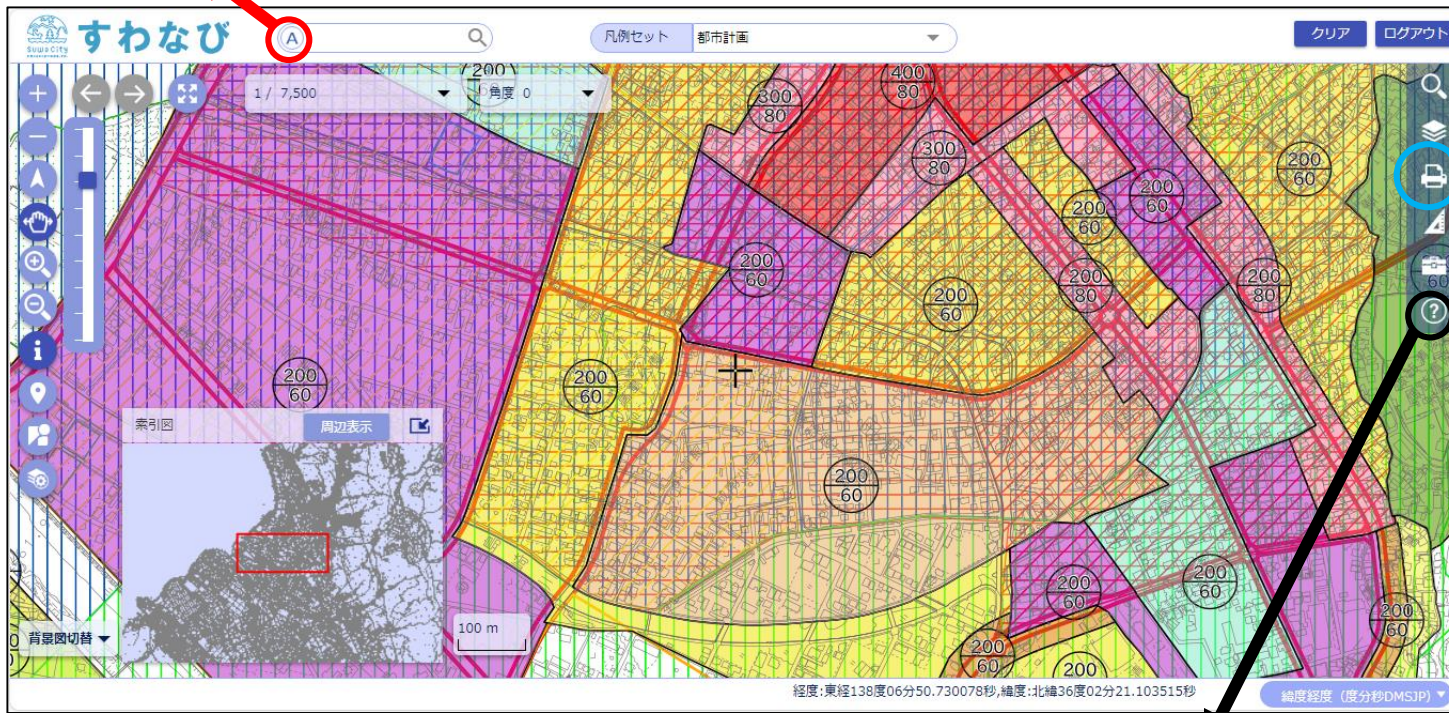

都市計画情報の確認方法

検索方法（住所や施設名で探す）

Google検索を利用して該当地を検索できます。
「A」をクリックしてGoogle検索を選択してください。
・検索精度はGoogle検索の機能に依存します。
・Google検索をすると自動的にGoogle地図との2画面表示になります。