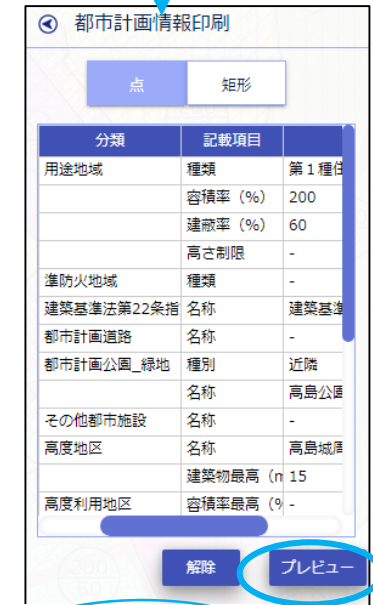

都市計画情報の確認方法

検索方法（住所や施設名で探す）

Google検索を利用して該当地を検索できます。
 「A」をクリックしてGoogle検索を選択してください。
 ・検索精度はGoogle検索の機能に依存します。
 ・Google検索をすると自動的にGoogle地図との2画面表示になります。

都市計画情報の確認

マップ上の任意の
地点をクリック

プレビューから
印刷できます

○「すわなび」で表示されない項目については
お問い合わせください。