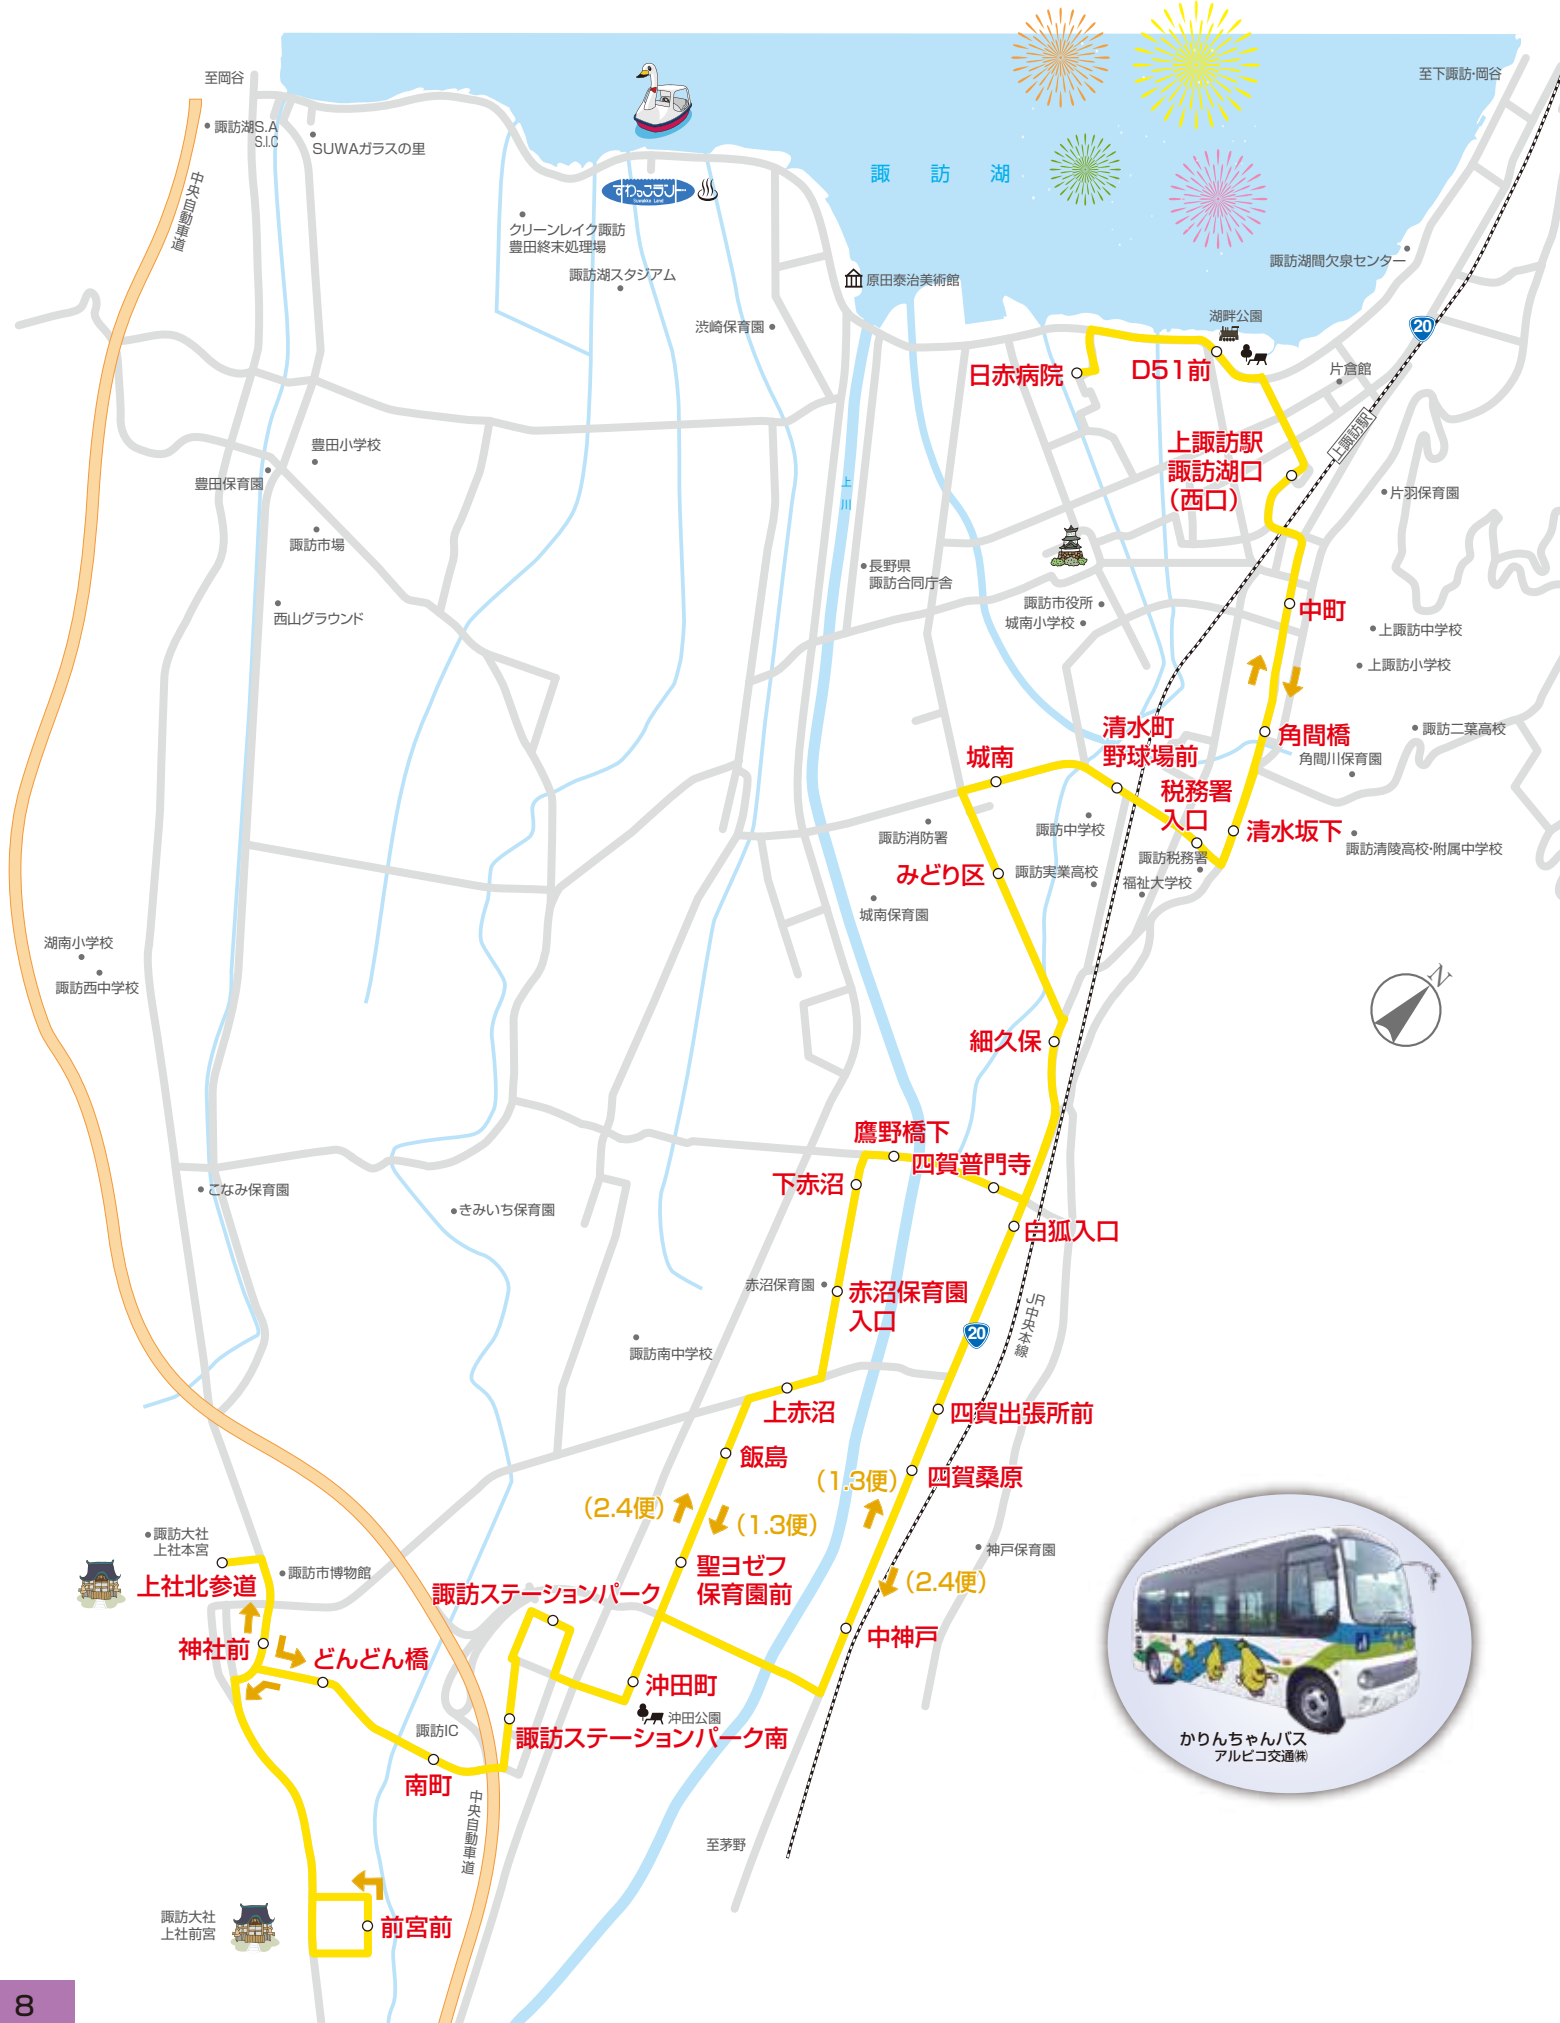

ひがしかた ③ 東方線(上諏訪駅・前宮前便) 路線図

③東方線(上諏訪駅・前宮前便)

※令和8年4月1日改正

バス停名	1便	2便	3便	4便
上諏訪駅諏訪湖口(西口)	—	10:20	12:20	14:15
D 5 1 前	—	10:23	12:23	14:18
日 赤 病 院	8:05	10:25	12:25	14:20
D 5 1 前	8:07	10:27	12:27	14:22
上諏訪駅諏訪湖口(西口)	8:10	10:30	12:30	14:25
中 町	8:13	10:33	12:33	14:28
角 間 橋	8:14	10:34	12:34	14:29
清 水 坂 下	8:16	10:36	12:36	14:31
税 務 署 入 口	8:17	10:37	12:37	14:32
清水町野球場前	8:18	10:38	12:38	14:33
城 南	8:19	10:39	12:39	14:34
み どり 区	8:21	10:41	12:41	14:36
細 久 保	8:23	10:43	12:43	14:38
白 狐 入 口	—	10:44	—	14:39
四 賀 出 張 所 前	—	10:45	—	14:40
四 賀 桑 原	—	10:46	—	14:41
中 神 戸	—	10:47	—	14:42
四 賀 普 門 寺	8:25	—	12:45	—
鷹 野 橋 下	8:26	—	12:46	—
下 赤 沼	8:27	—	12:47	—
赤沼保育園入口	8:28	—	12:48	—
上 赤 沼	8:29	—	12:49	—
飯 島	8:30	—	12:50	—
聖ヨゼフ保育園前	8:31	—	12:51	—
沖 田 町	8:33	10:50	12:53	14:45
諏訪ステーションパーク	8:36	10:53	12:56	14:48
諏訪ステーションパーク南	8:38	10:55	12:58	14:50
南 町	8:39	10:56	12:59	14:51
ど ん ど ん 橋	8:40	10:57	13:00	14:52
前 宮 前	—	11:03	13:06	14:58
神 社 前	8:42	11:06	13:09	15:01
上社北参道(着)	8:43	11:07	13:10	15:02

上社北参道(着)からの続き	1便	2便	3便	4便
上社北参道(発)	8:43	11:12	13:15	15:07
神 社 前	8:45	11:14	13:17	15:09
ど ん ど ん 橋	8:47	11:16	13:19	15:11
南 町	8:48	11:17	13:20	15:12
諏訪ステーションパーク南	8:49	11:18	13:21	15:13
諏訪ステーションパーク	8:51	11:20	13:23	15:15
沖 田 町	8:54	11:23	13:26	15:18
聖ヨゼフ保育園前	—	11:25	—	15:20
飯 島	—	11:26	—	15:21
上 赤 沼	—	11:27	—	15:22
赤沼保育園入口	—	11:28	—	15:23
下 赤 沼	—	11:29	—	15:24
鷹 野 橋 下	—	11:30	—	15:25
四 賀 普 門 寺	—	11:31	—	15:26
中 神 戸	8:57	—	13:29	—
四 賀 桑 原	8:58	—	13:30	—
四 賀 出 張 所 前	8:59	—	13:31	—
白 狐 入 口	9:00	—	13:32	—
細 久 保	9:01	11:32	13:33	15:27
み どり 区	9:03	11:34	13:35	15:29
城 南	9:05	11:36	13:37	15:31
清水町野球場前	9:06	11:37	13:38	15:32
税 務 署 入 口	9:07	11:38	13:39	15:33
清 水 坂 下	9:08	11:39	13:40	15:34
角 間 橋	9:09	11:40	13:41	15:35
中 町	9:10	11:41	13:42	15:36
上諏訪駅諏訪湖口(西口)	9:15	11:46	13:47	15:41
D 5 1 前	9:18	11:49	13:50	15:44
日 赤 病 院	9:21	11:52	13:53	15:47

上社北参道(発)へ続く ↑