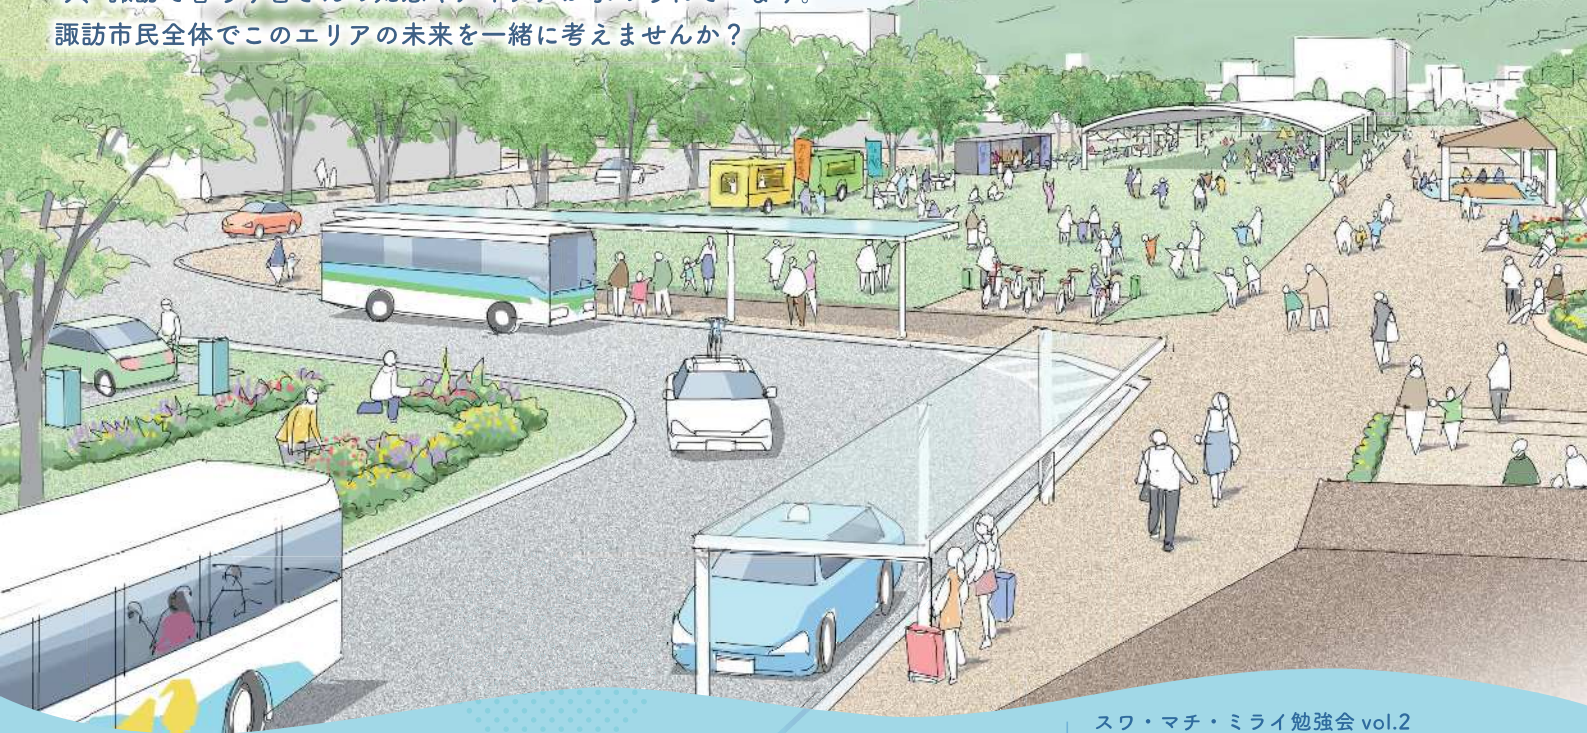

「上諏訪駅周辺のミライを考える講演会」 を開催します

市は、駅前広場再整備に向けた基本構想の策定を進めています。上諏訪駅周辺の新たな魅力と価値を創出していくことを目指すまちづくり団体スワ・マチ・ミライと共同で、講演会を開催します。魅力ある情景を作り出す都市デザインについて、一緒に学んでみませんか。

開催日 令和7年4月29日（火・祝）

※1月11日に実施予定だった講演会を、日程を変更して行うものです。
詳しくは、添付のチラシをご覧ください。

今、上諏訪駅前が大きく変わろうとしています

スワ・マチ・ミライはこれまで駅周辺エリアにて「スワマチスローハイク」等、参加型の社会実験を開催してきました。公民が連携して共に進めるまちづくり。今、諏訪で暮らす皆さんの知恵やアイデアが求められています。諏訪市民全体でこのエリアの未来を一緒に考えませんか？

スワ・マチ・ミライ勉強会 vol.2
上諏訪駅周辺のミライを考える 講演会

構造と情景から考える 都市のデザイン

4.29 火・祝 参加無料
14:00 - 16:00

諏訪市駅前交流テラスすわっチャオ
定員 100名 (先着順)

Profile

講演者 大藪 善久 氏

1985年静岡県生まれ。東京大学大学院工学院研究科社会基盤学専攻にて景観学を修了後、(株)日建設計シビルに入社。設計主管を務めたあと、2019年に独立し、株式会社SOCIを設立。全国の公共空間の計画・デザイン業務に携わる。

モデレーター 西尾 京介 氏
(株)ユニークエディションズ 代表取締役