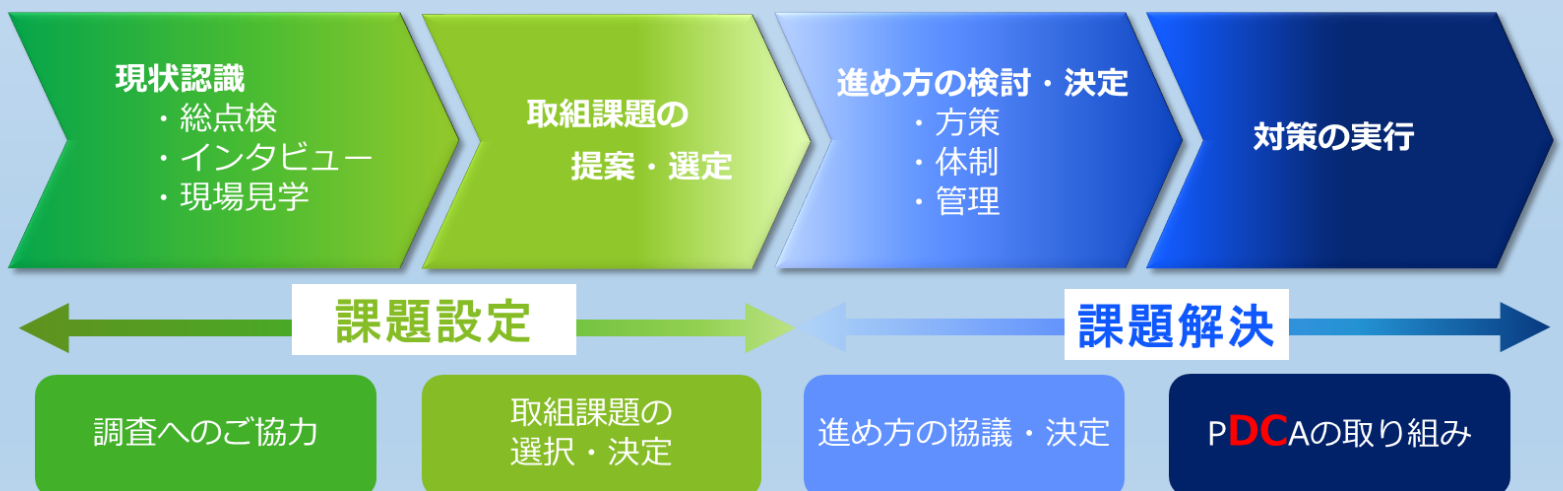

お問い合わせ先

諏訪市役所 経済部 商工課 工業・ブランド振興係

〒392-8511 諏訪市高島1-22-30

TEL : 0266-52-4141 (内線 : 433.432)