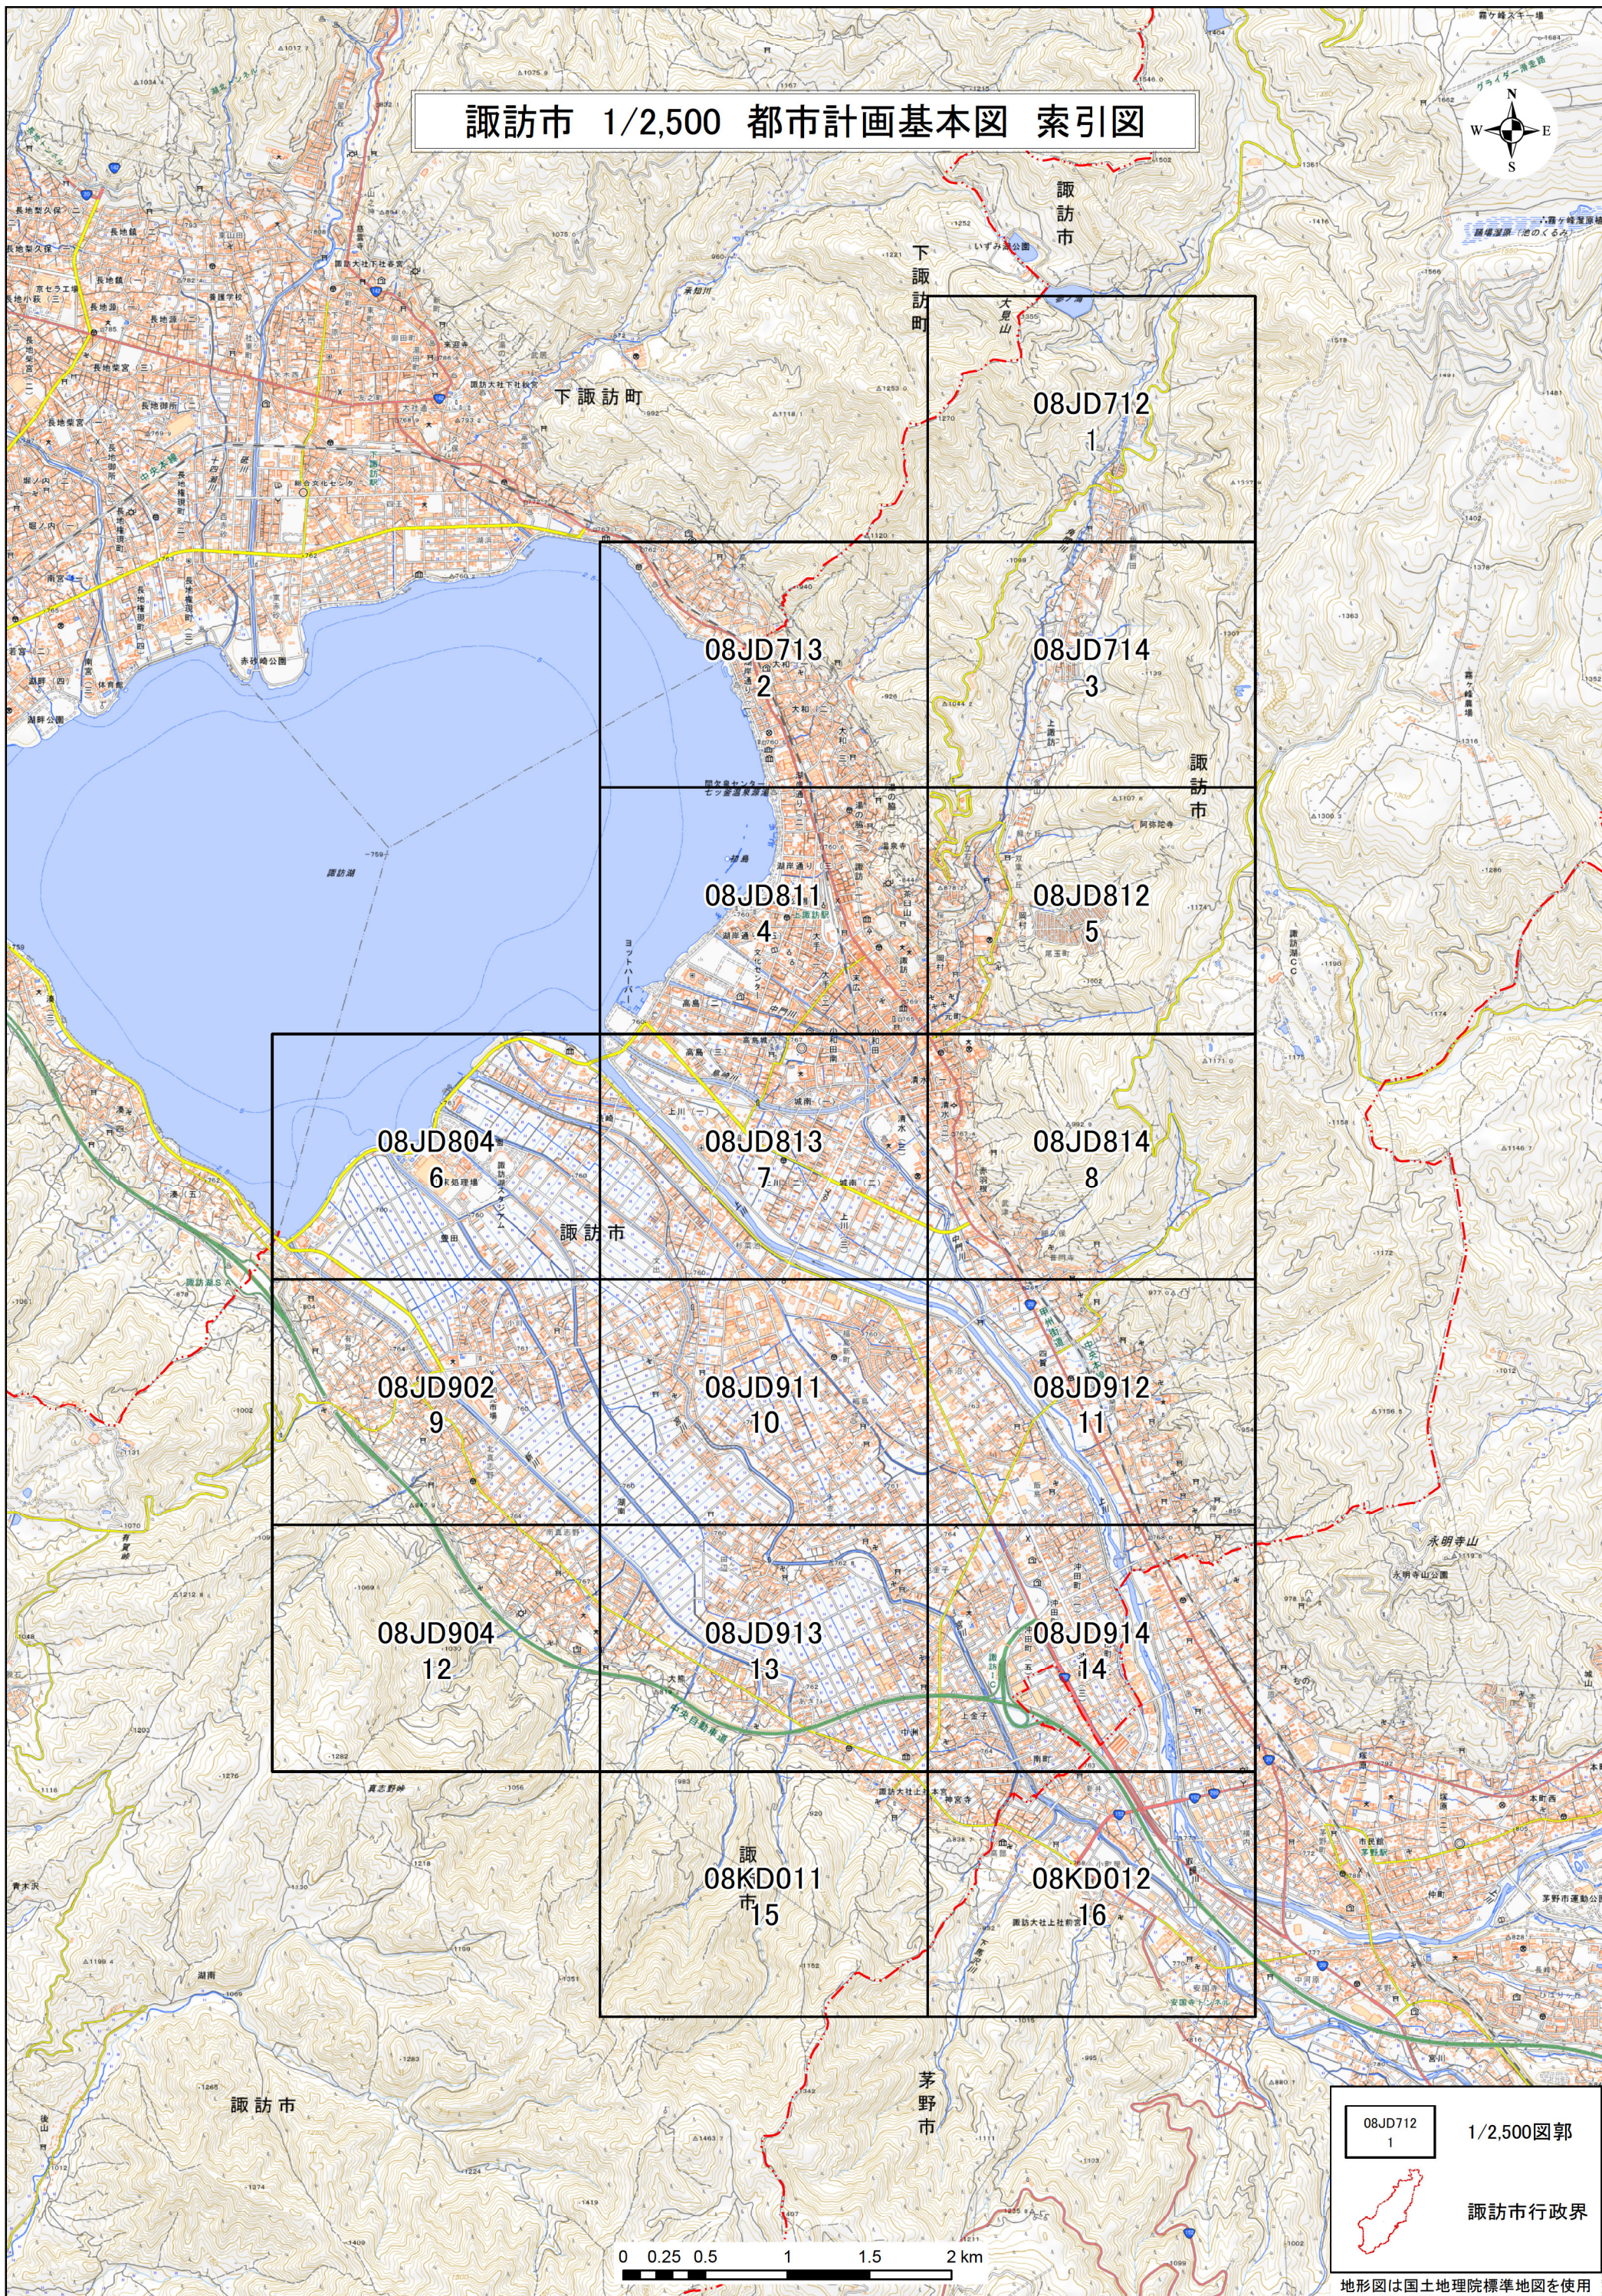

諏訪市 1/2,500 都市計画基本図 索引図

08JD712 1	1/2,500図郭
	諏訪市行政界

地形図は国土地理院標準地図を使用