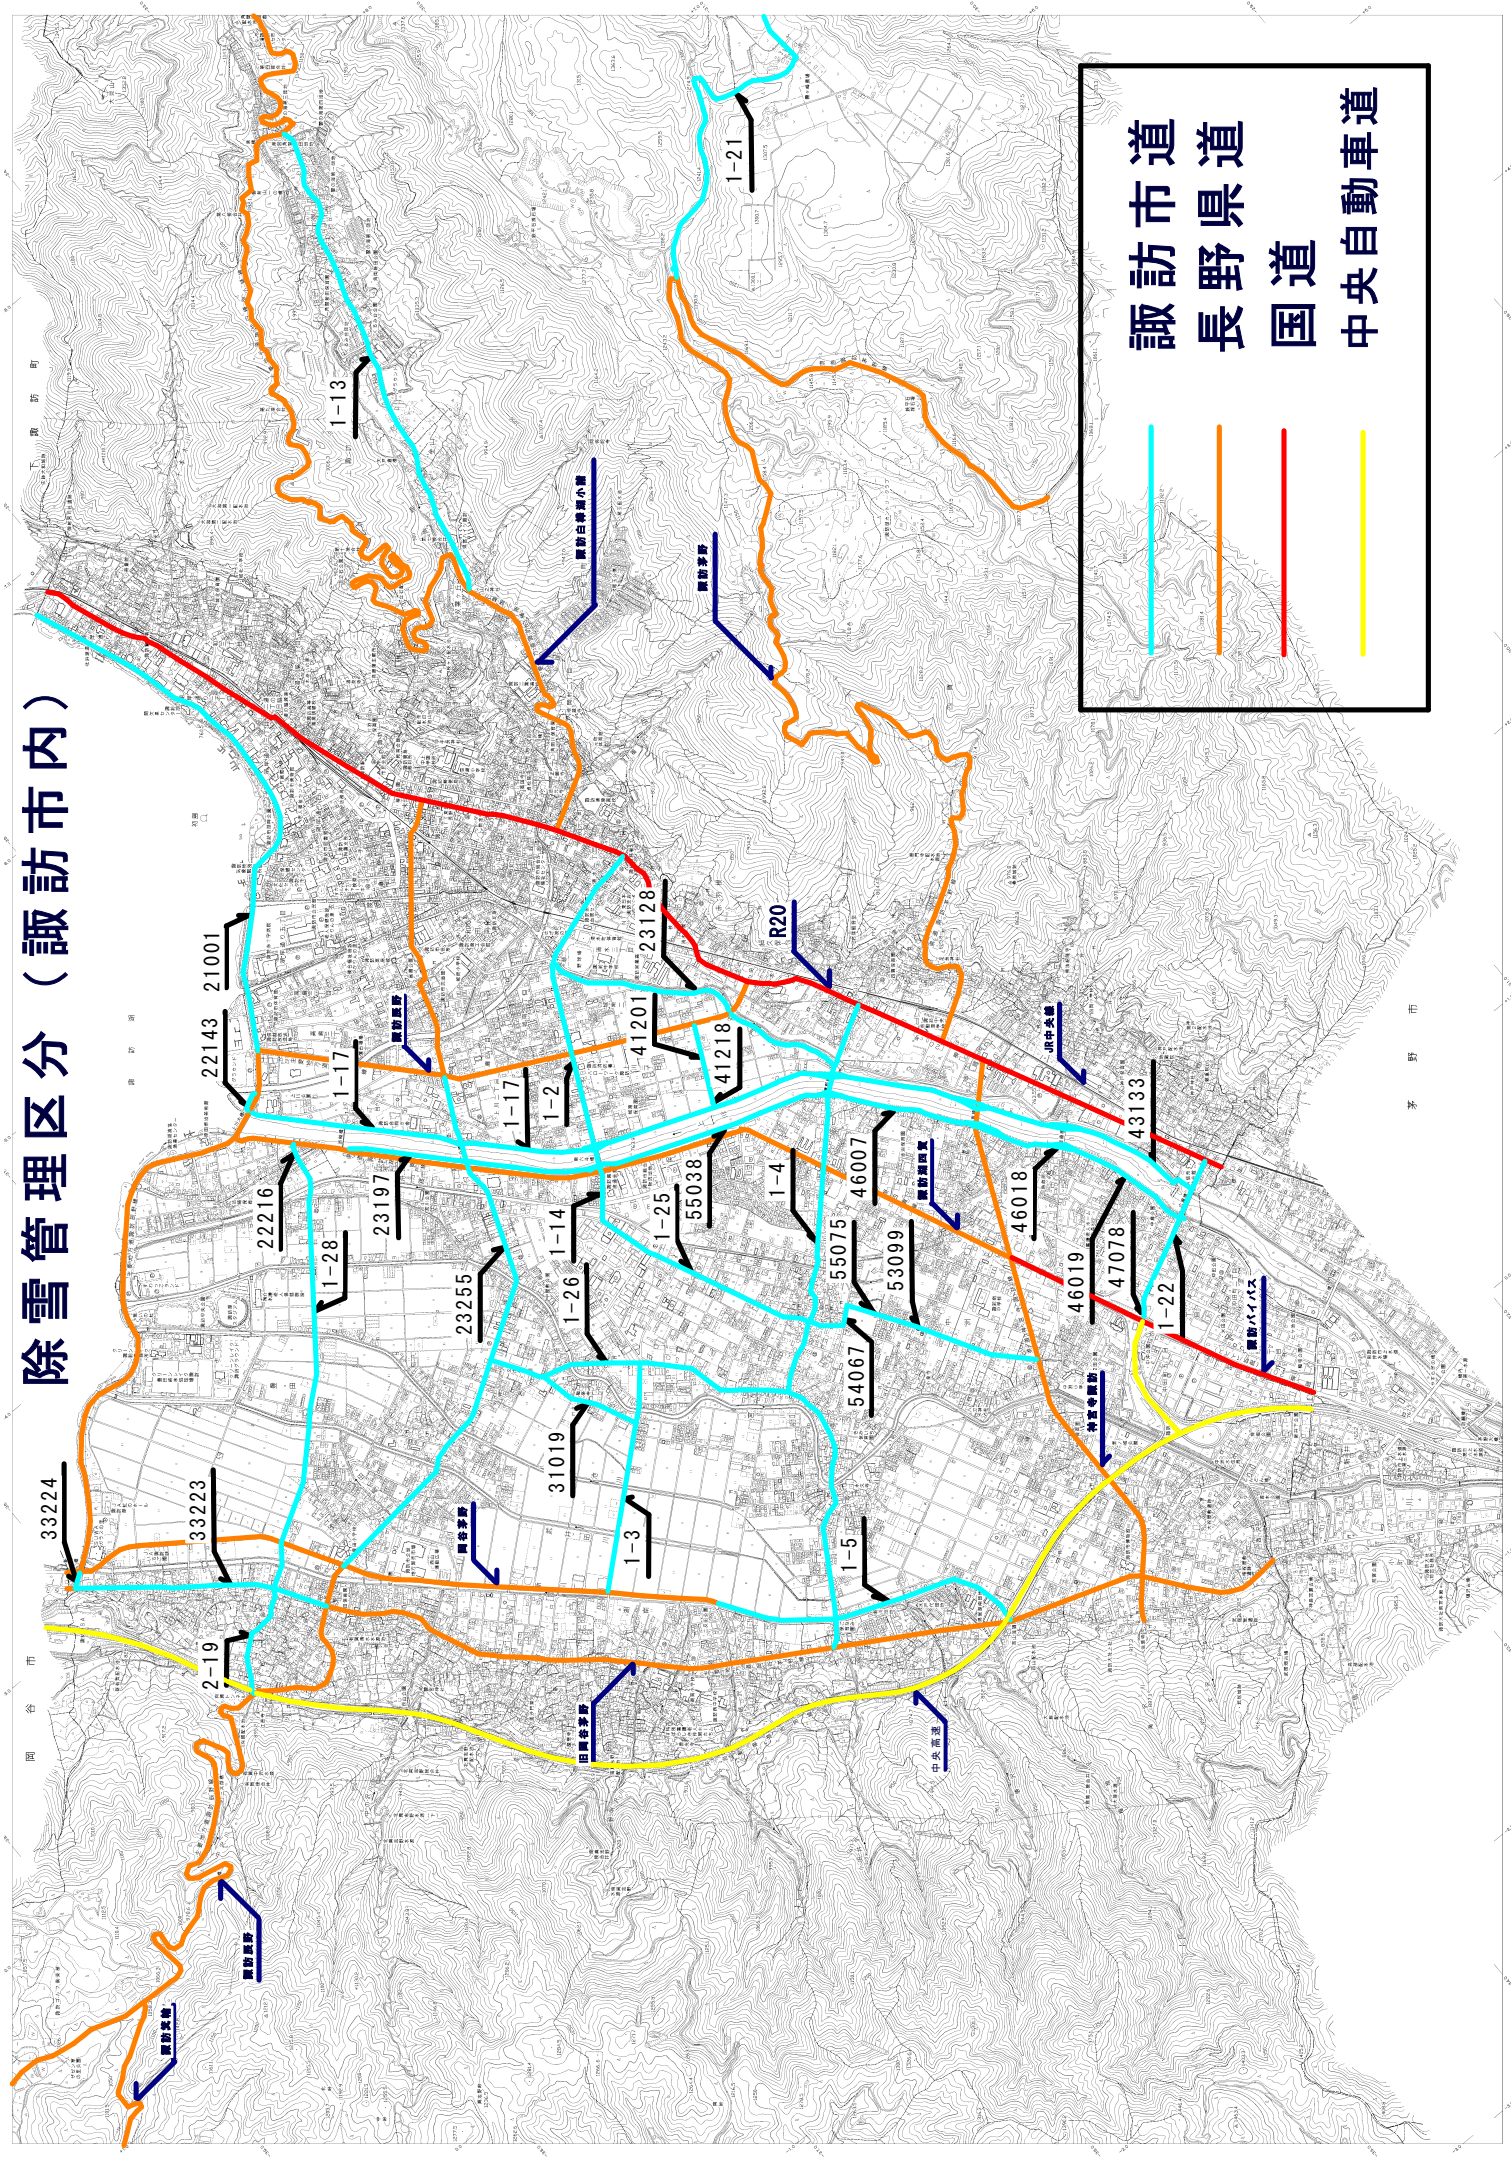

除雪管理区分 (諏訪市内)

- 諏訪市道
- 長野県道
- 国道
- 中央自動車道