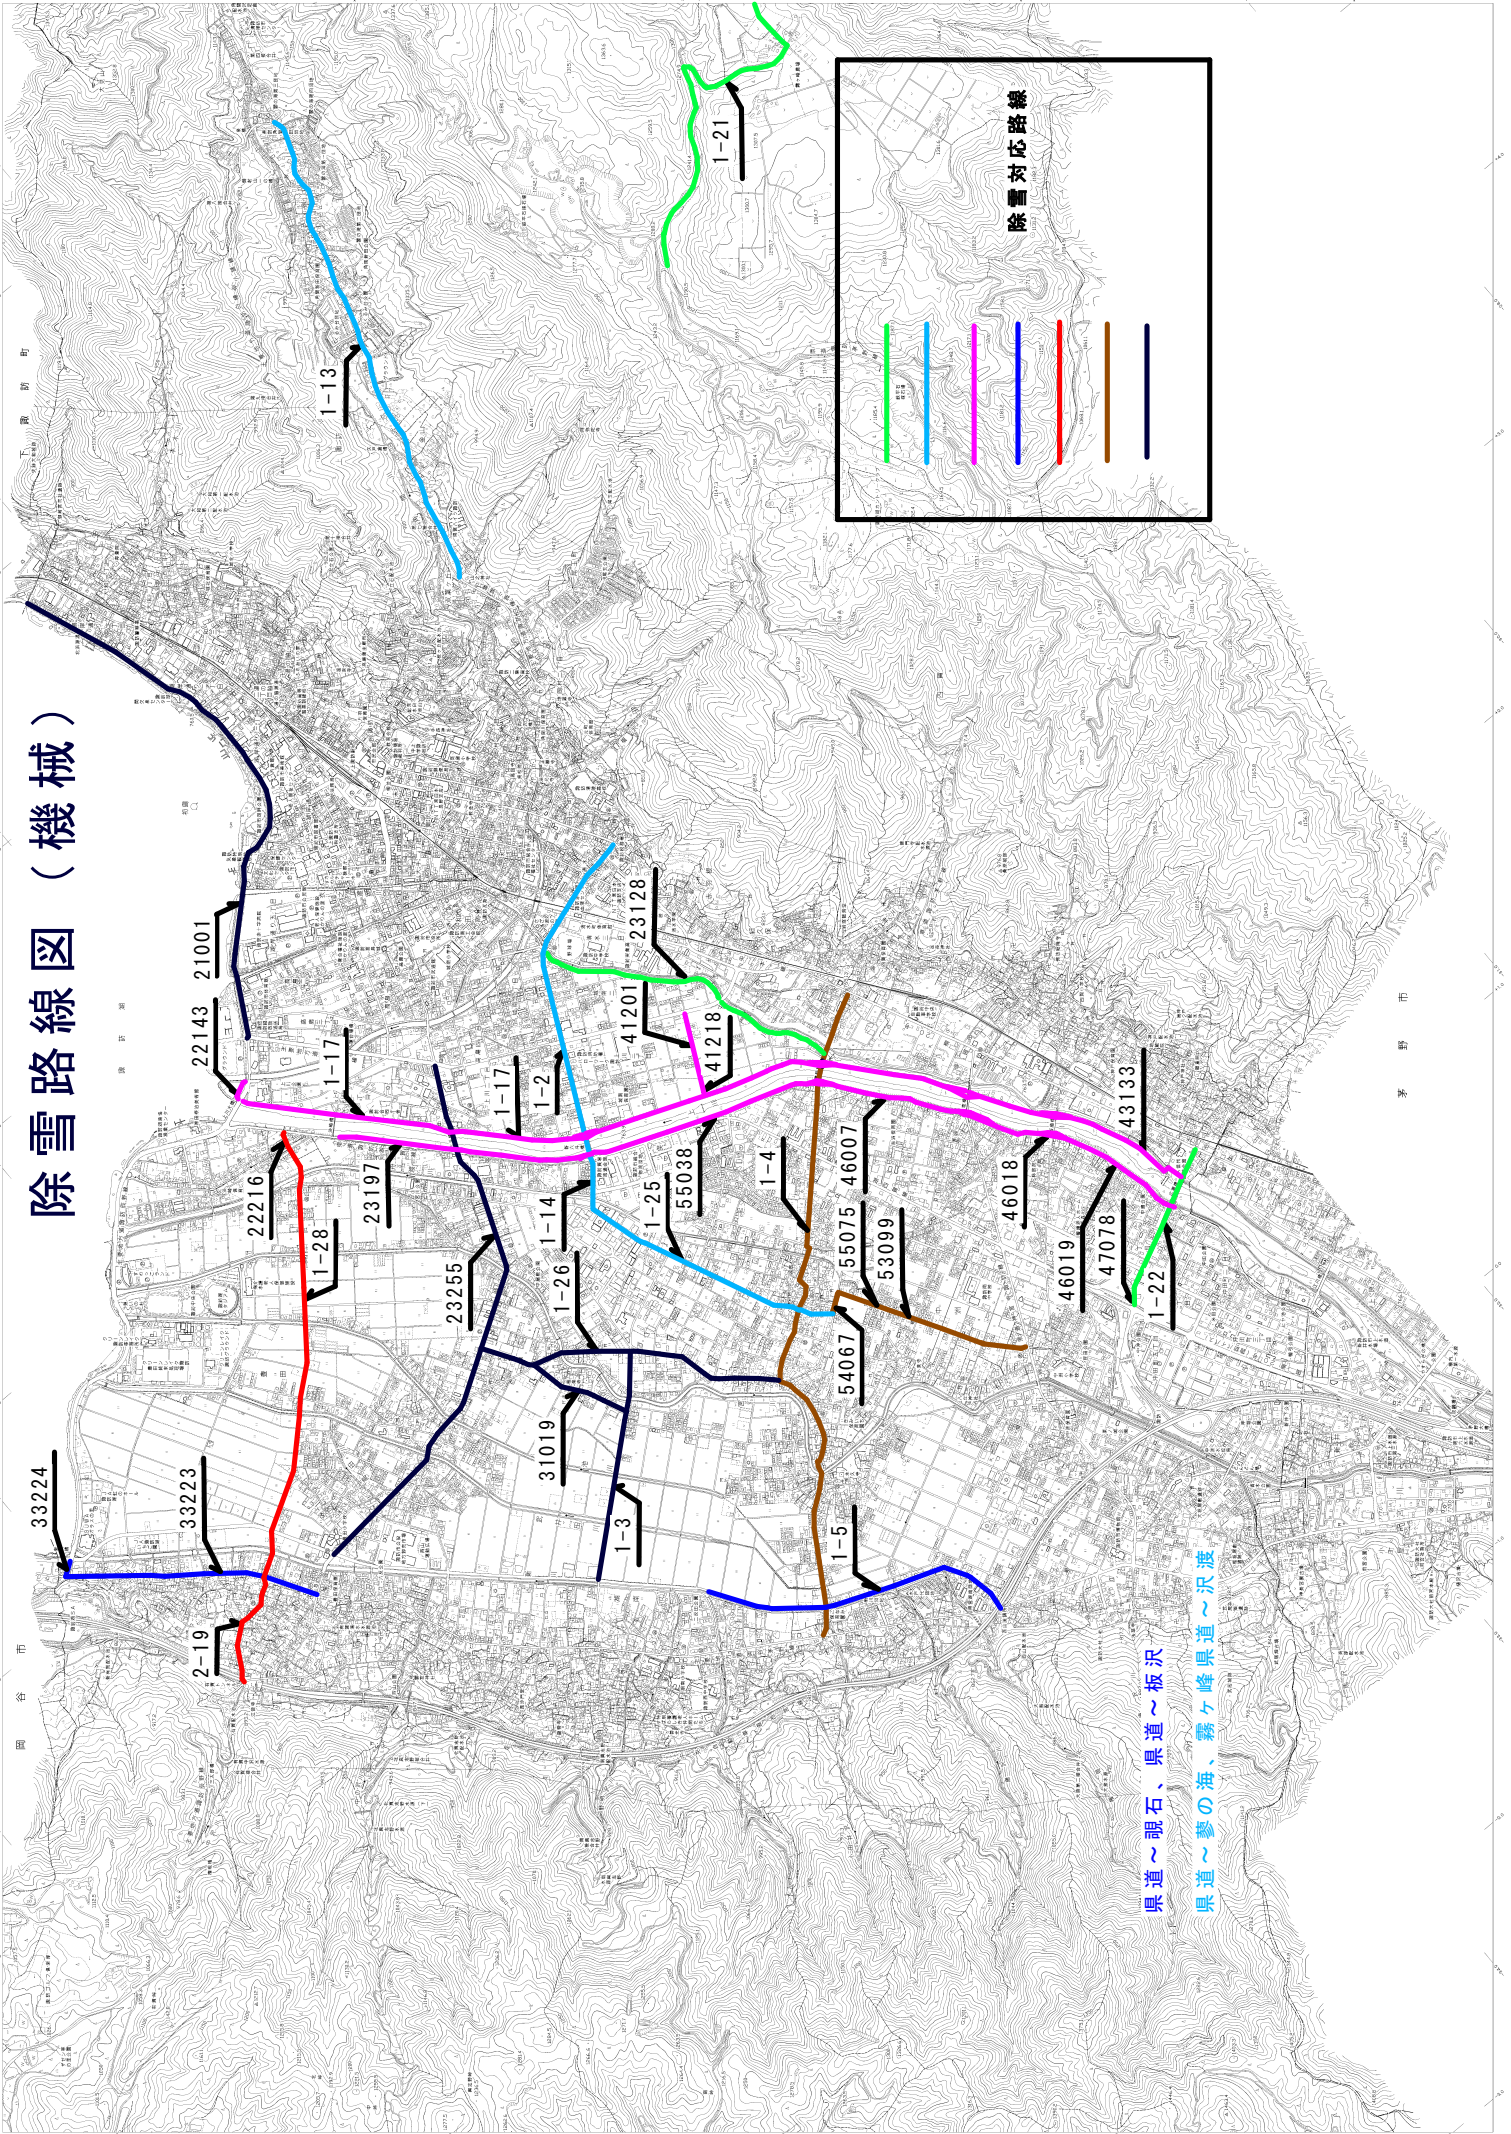

# 除雪路線図 (機械)

県道～眼石、県道～板沢  
 県道～夢の海、霧ヶ峰県道～沢渡