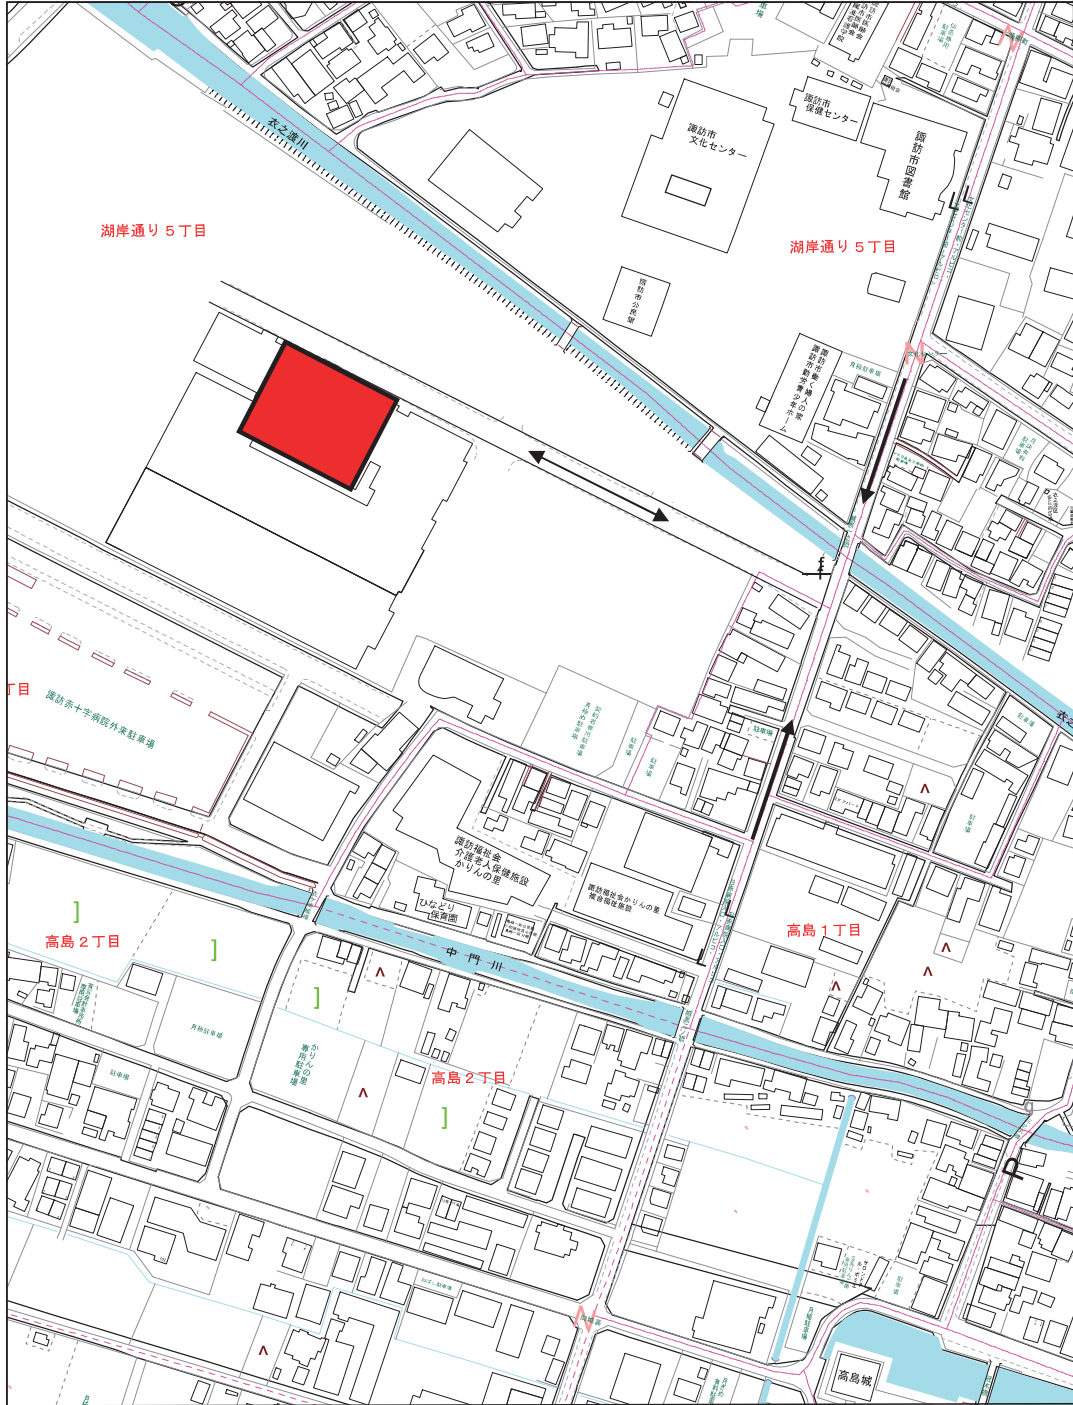

多目的広場(東バル跡地)雪置き場 位置図

諏訪市西山グラウンド横雪置き場 位置図