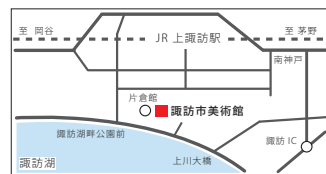

定員・申込み なし

【開館時間】 午前9時～午後5時（入館は午後4時30分まで）

【入館料】 大人310円 小人150円 諏訪地域の小中学生は無料

【休館日】 月曜日、祝日の翌日、展示替期間、資料整理休館、年末年始休館

【交通案内】 中央道諏訪インターより車で約15分

JR中央線諏訪駅より徒歩7分

入浴施設「片倉館」となり

【ホームページ】 <http://www.city.suwa.lg.jp/smart/site/museum>