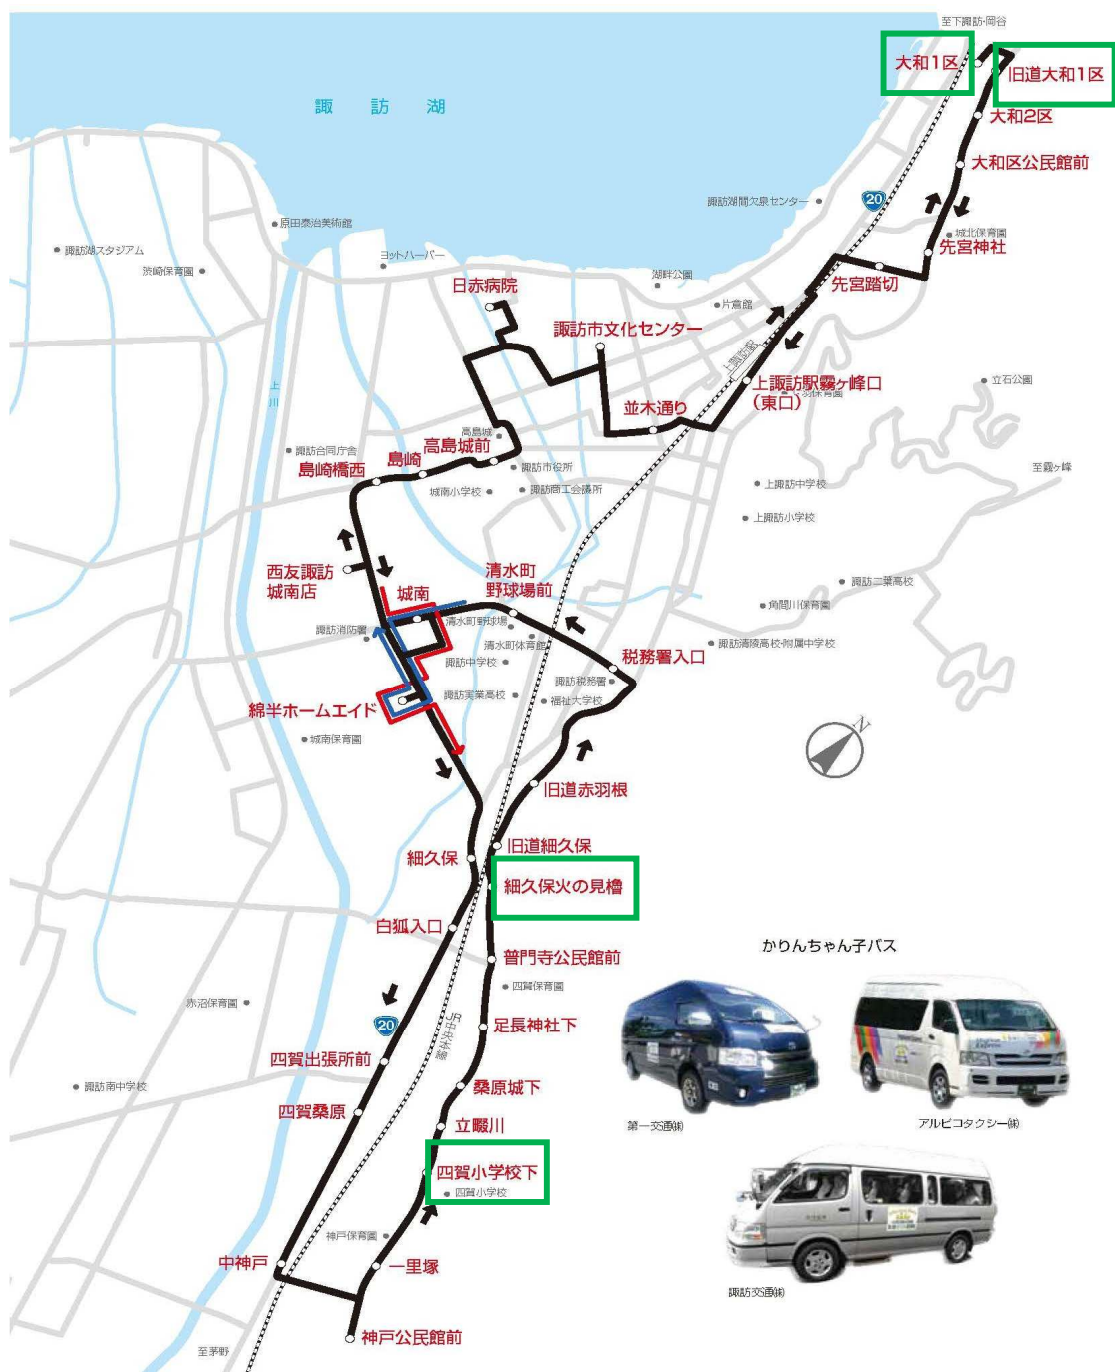

⑥かりんちゃん子バス大和四賀線

バス停名	<u>「聖母寮前」から「大和1区」へ変更</u>
バス停名	<u>「大和精和荘前」から「旧道大和1区」へ変更</u>
バス停名	<u>「浜鉄工工場前」から「四賀小学校下」へ変更</u>
バス停名	<u>「火の見櫓」から「細久保火の見櫓」へ変更</u>