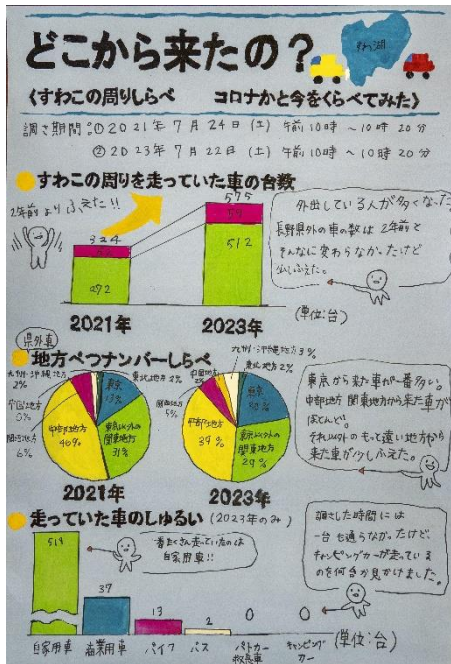

○第2部 (小学校3・4年生)

市長賞

城南小学校 4年

おわ ひろと さん
大和 央宙 さん

教育長賞