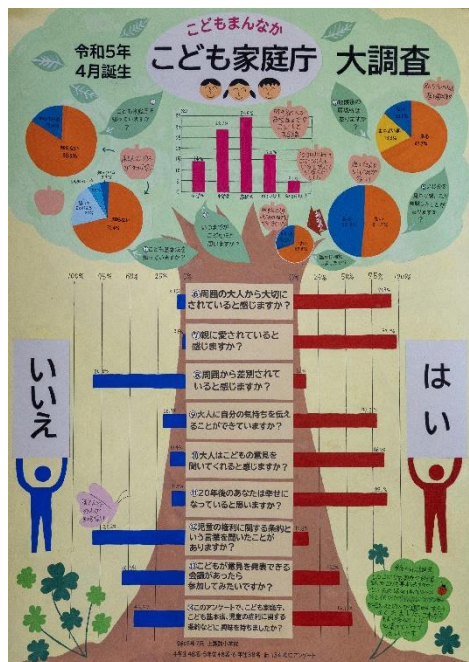

○第3部 (小学校5・6年生)

市長賞

上諏訪小学校 5年

こいけ こうた さん
小池 恒太 さん

教育長賞