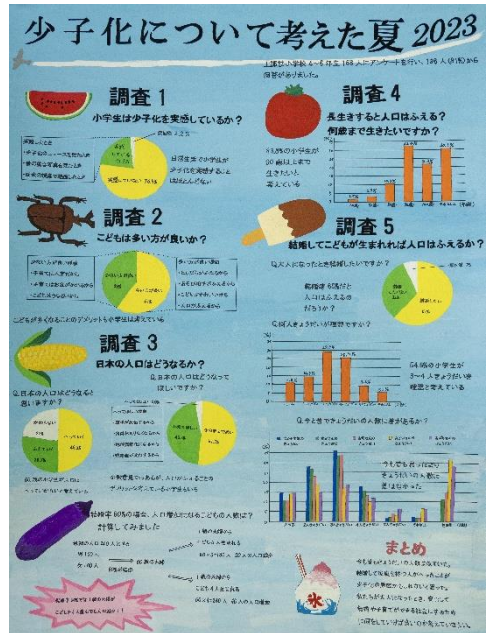

第71回長野県統計グラフコンクール 諏訪市審査会入賞作品

令和5年8月23日に、第71回長野県統計グラフコンクール諏訪市審査会が行われました。応募作品全42点の中から、市長賞および教育長賞を受賞した皆さんの作品をご紹介します。おめでとうございます！

○第1部（小学校1・2年生）

市長賞	教育長賞
<p>全校大ちょうさ</p> <p>① 学校にいくときマスクをつけますか？</p> <p>② マスクをつけない人へ</p> <p>③ マスクをつけている人へ</p> <p>④ マスクについておもしろい事か？</p> <p>まとめ</p>	<p>おうだんはどうで をあげるの は なぜ？</p> <p>1 あつたはせつで できあがりますか？</p> <p>2 できあがなくても くるまは ぐまきで動かしませんか？</p> <p>3 できあがって いたるまは いたるまは いたるまは</p> <p>4 できあがらなくて いたるまは いたるまは いたるまは</p> <p>5 できあがらないのですか？</p> <p>6 できあがらなくてもいいですか？</p>
<p>上諏訪小学校 1年 こいけ しんや 小池 進弥 さん</p>	<p>上諏訪小学校 1年 おおば けいた 大場 敬太 さん</p>

○第2部 (小学校3・4年生)

市長賞

城南小学校 4年

おわ ひろと さん
大和 央宙 さん

教育長賞

上諏訪小学校 4年

こいけ あつき さん
小池 淳貴 さん

○第3部 (小学校5・6年生)