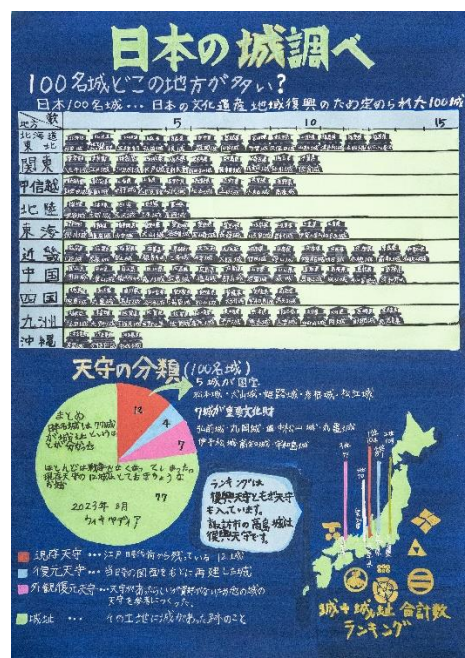

中洲小学校 5年

かじわら ゆうま さん
梶原 悠真 さん