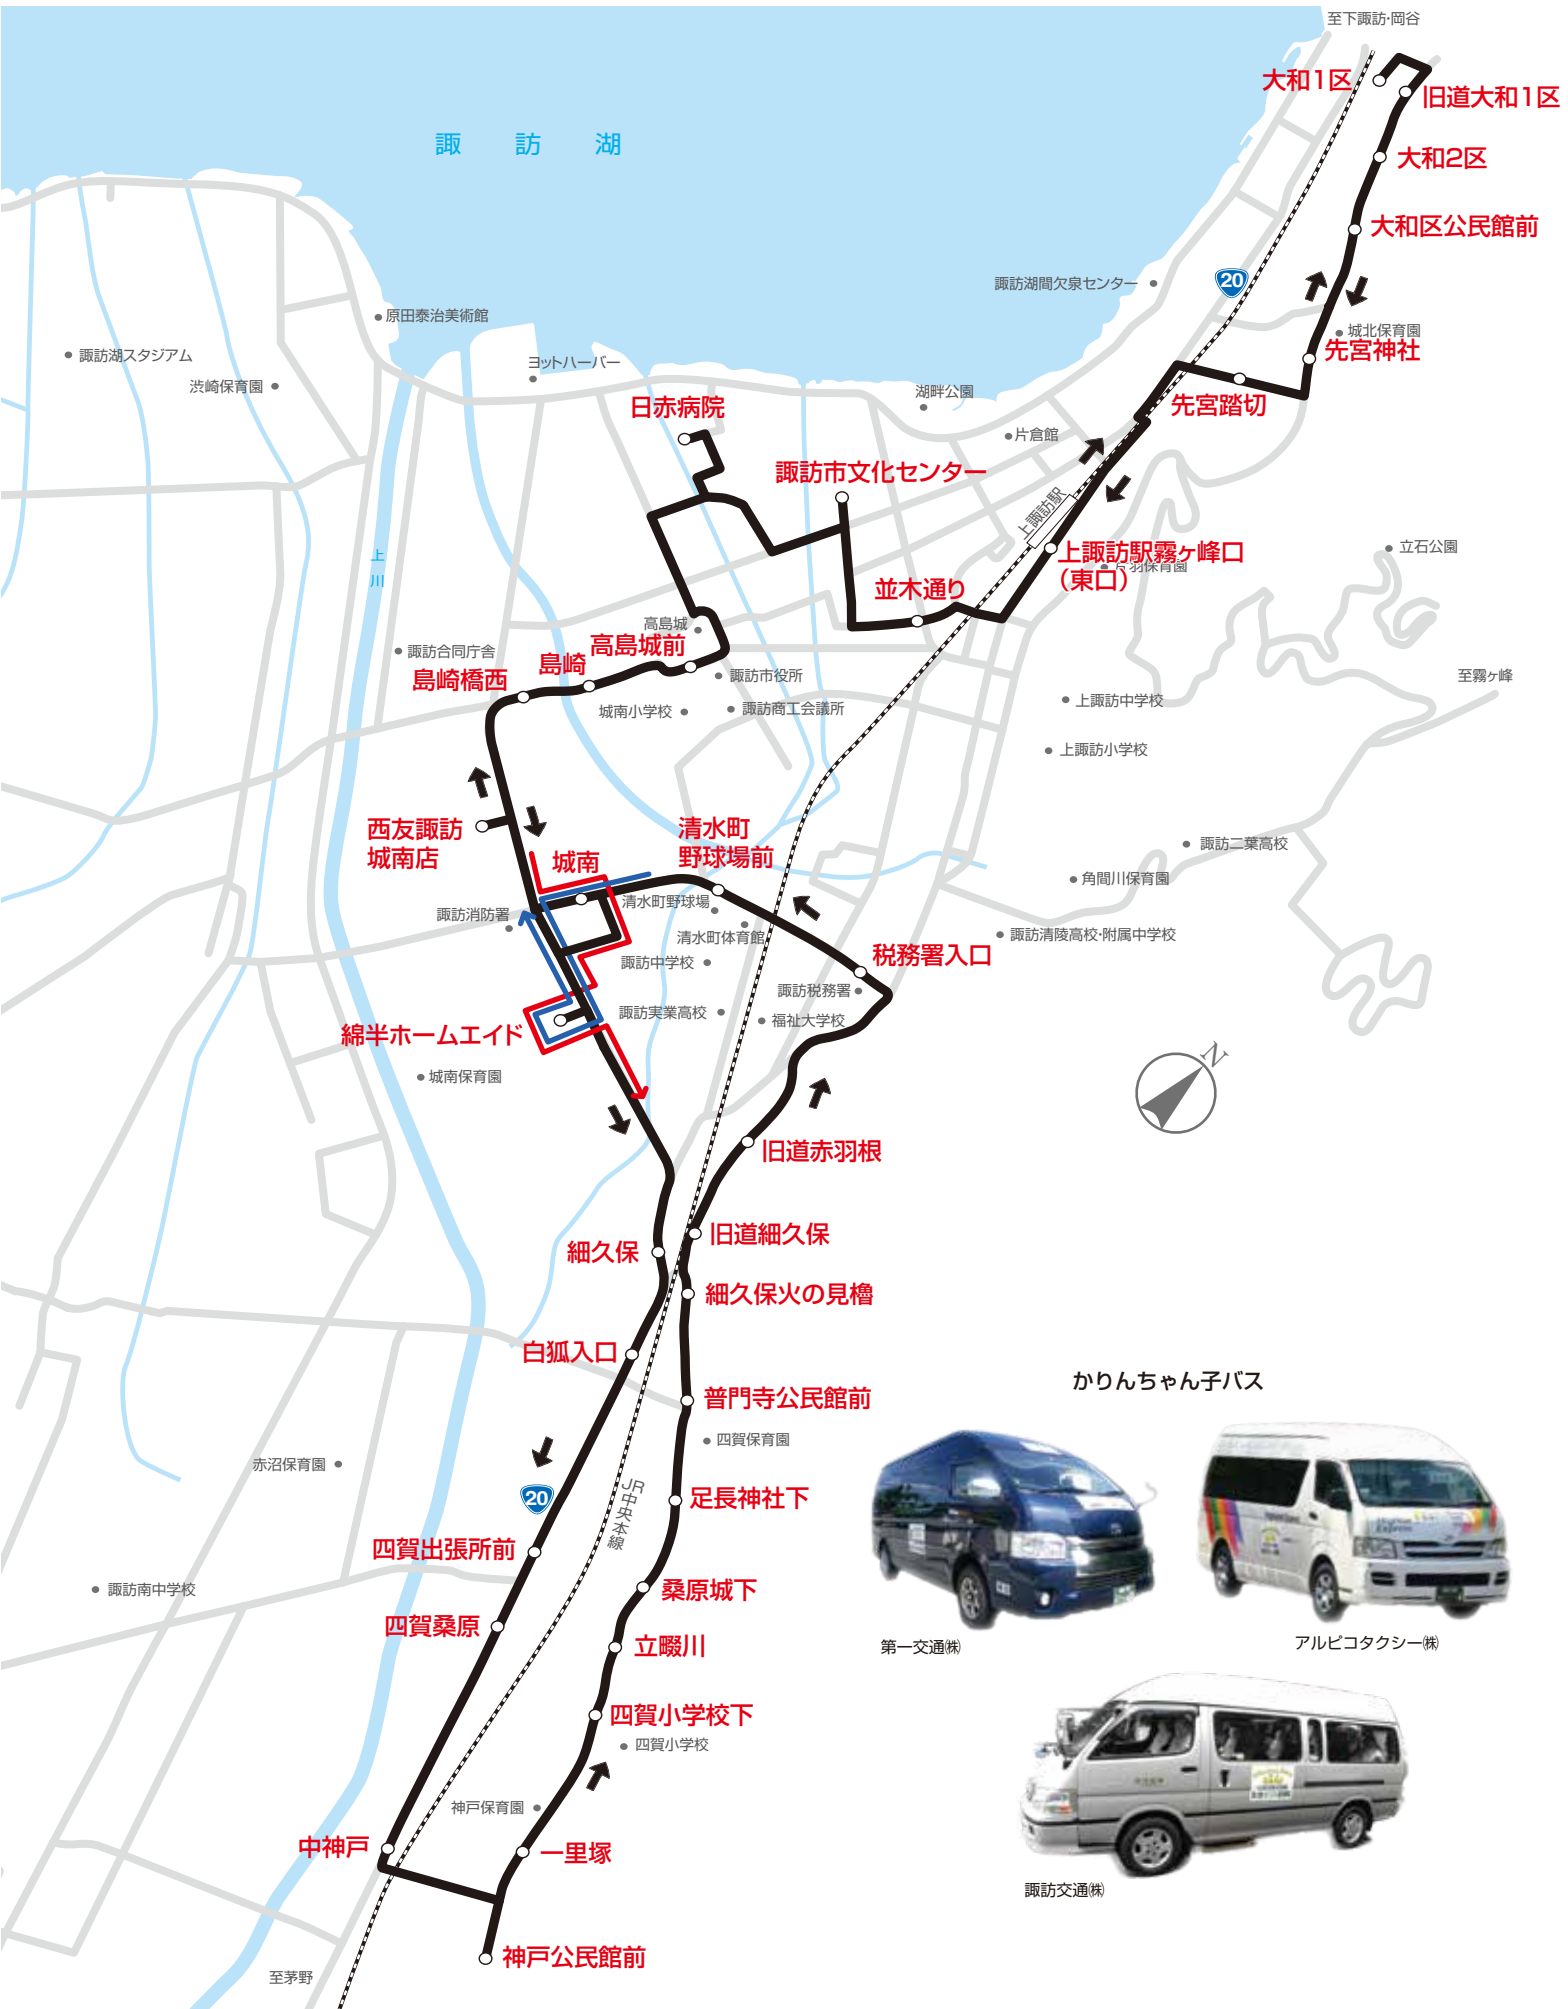

⑥ かりんちゃん子バス大和四賀線 路線図

かりんちゃん子バス

第一交通株

アルピコタクシー(株)

諏訪交通株