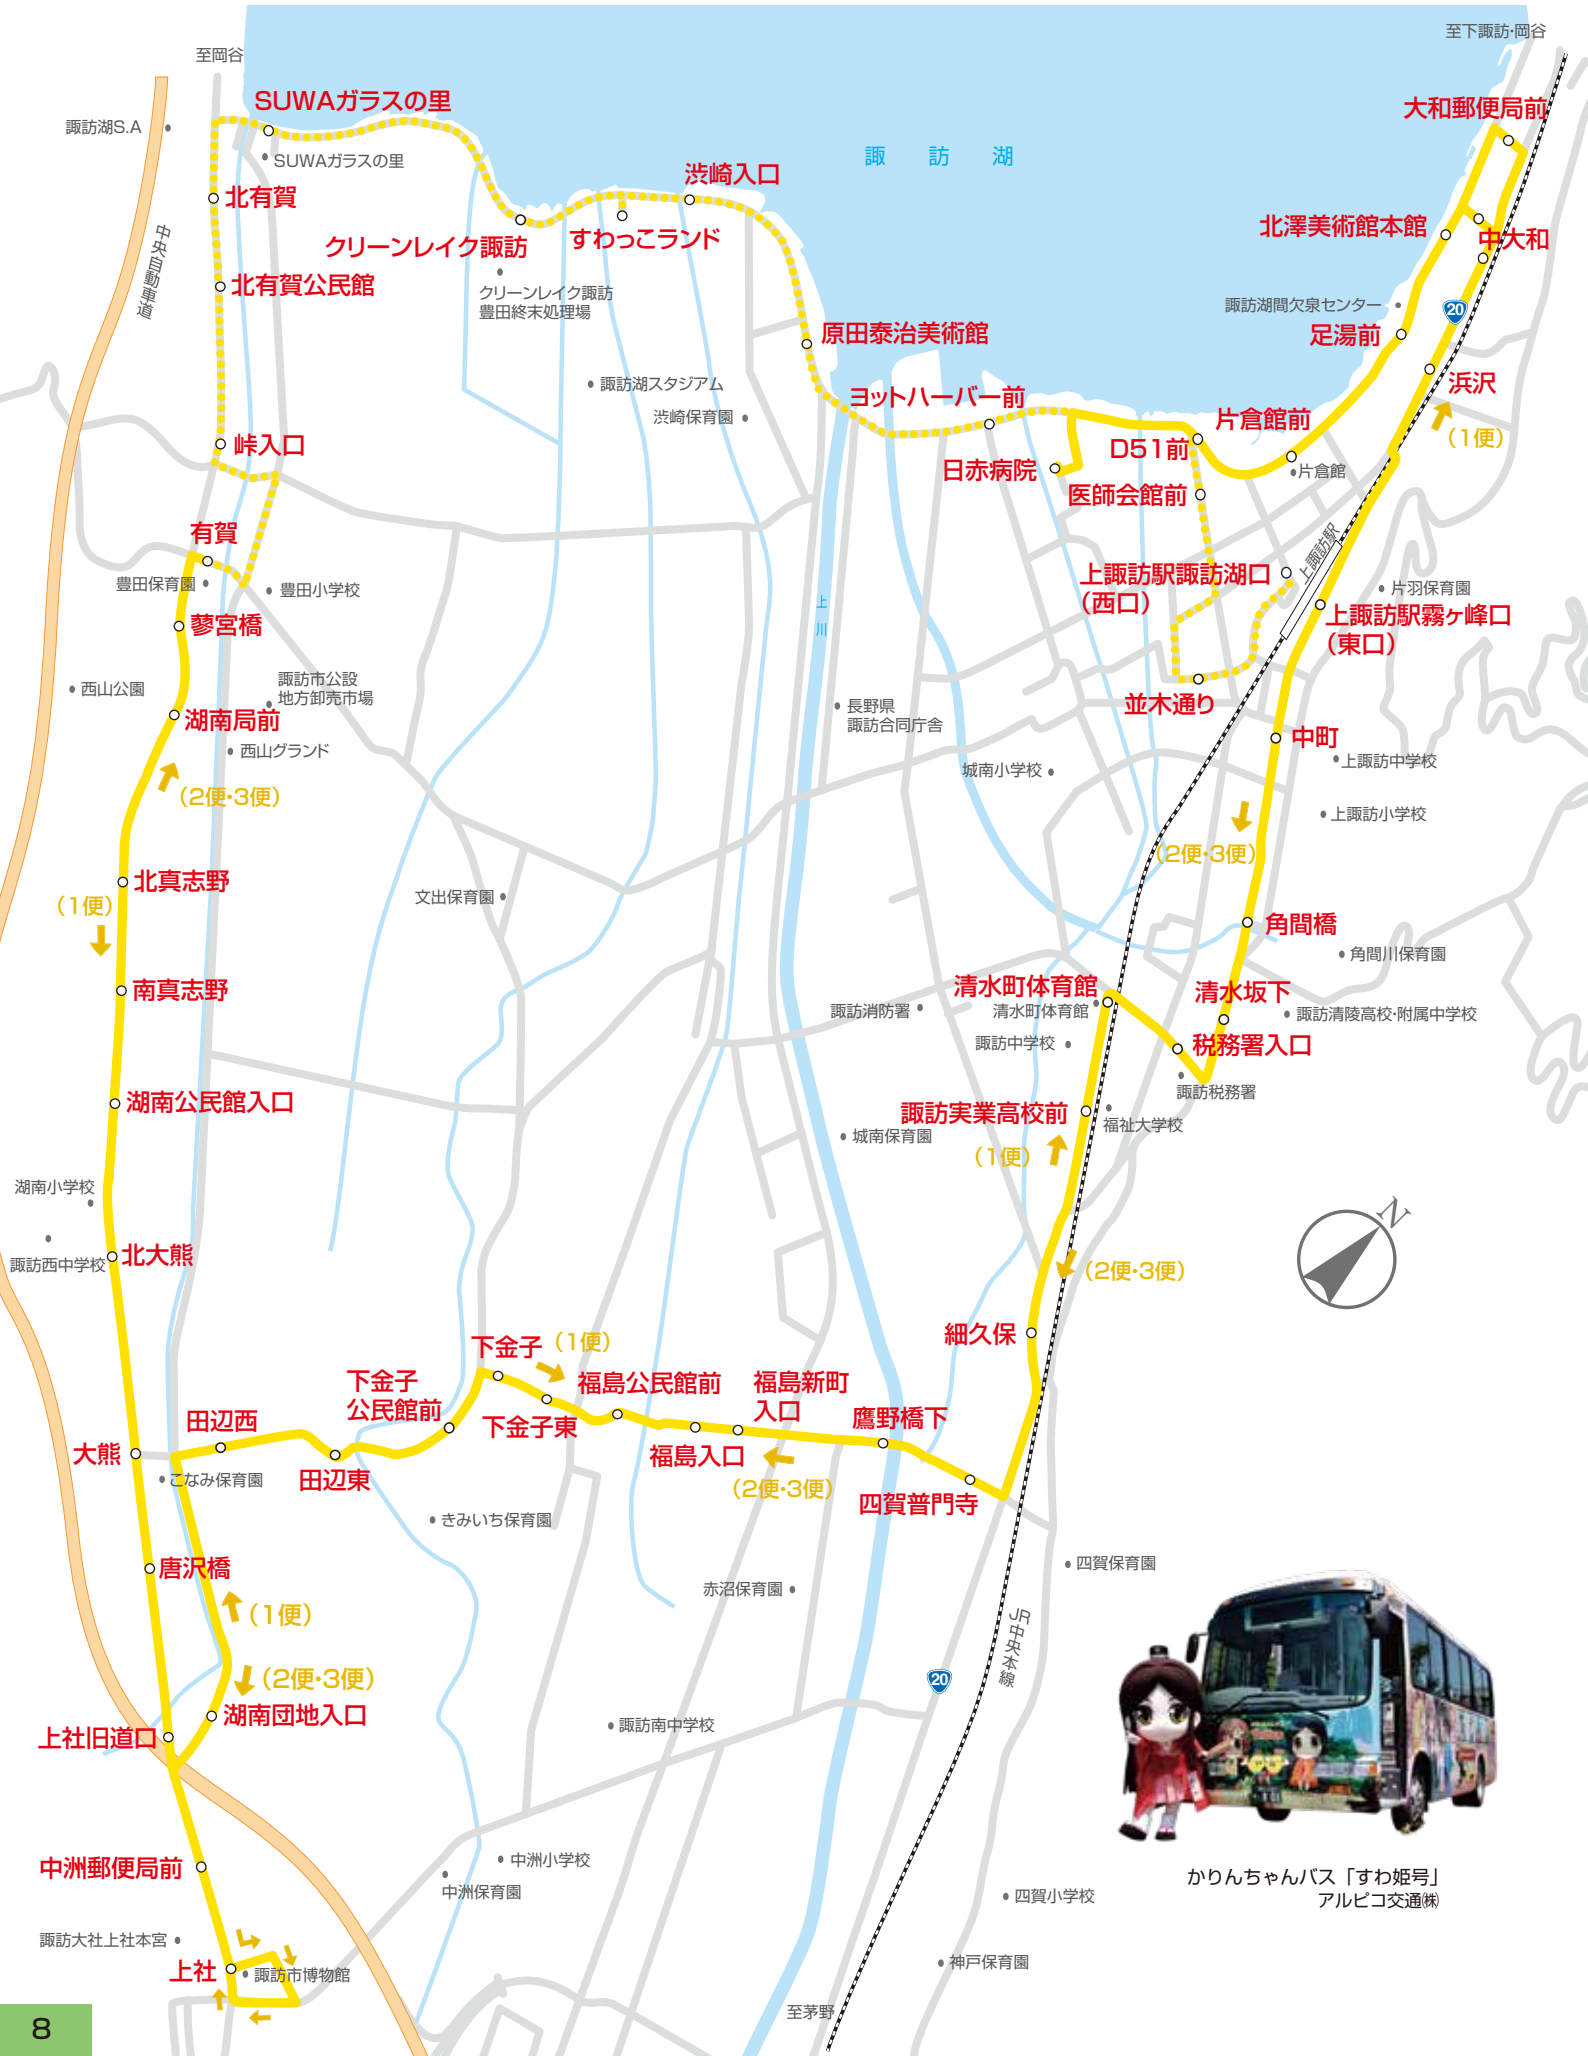

④ すわライナー 路線図

かりんちゃんバス「すわ姫号」アルビコ交通㈱