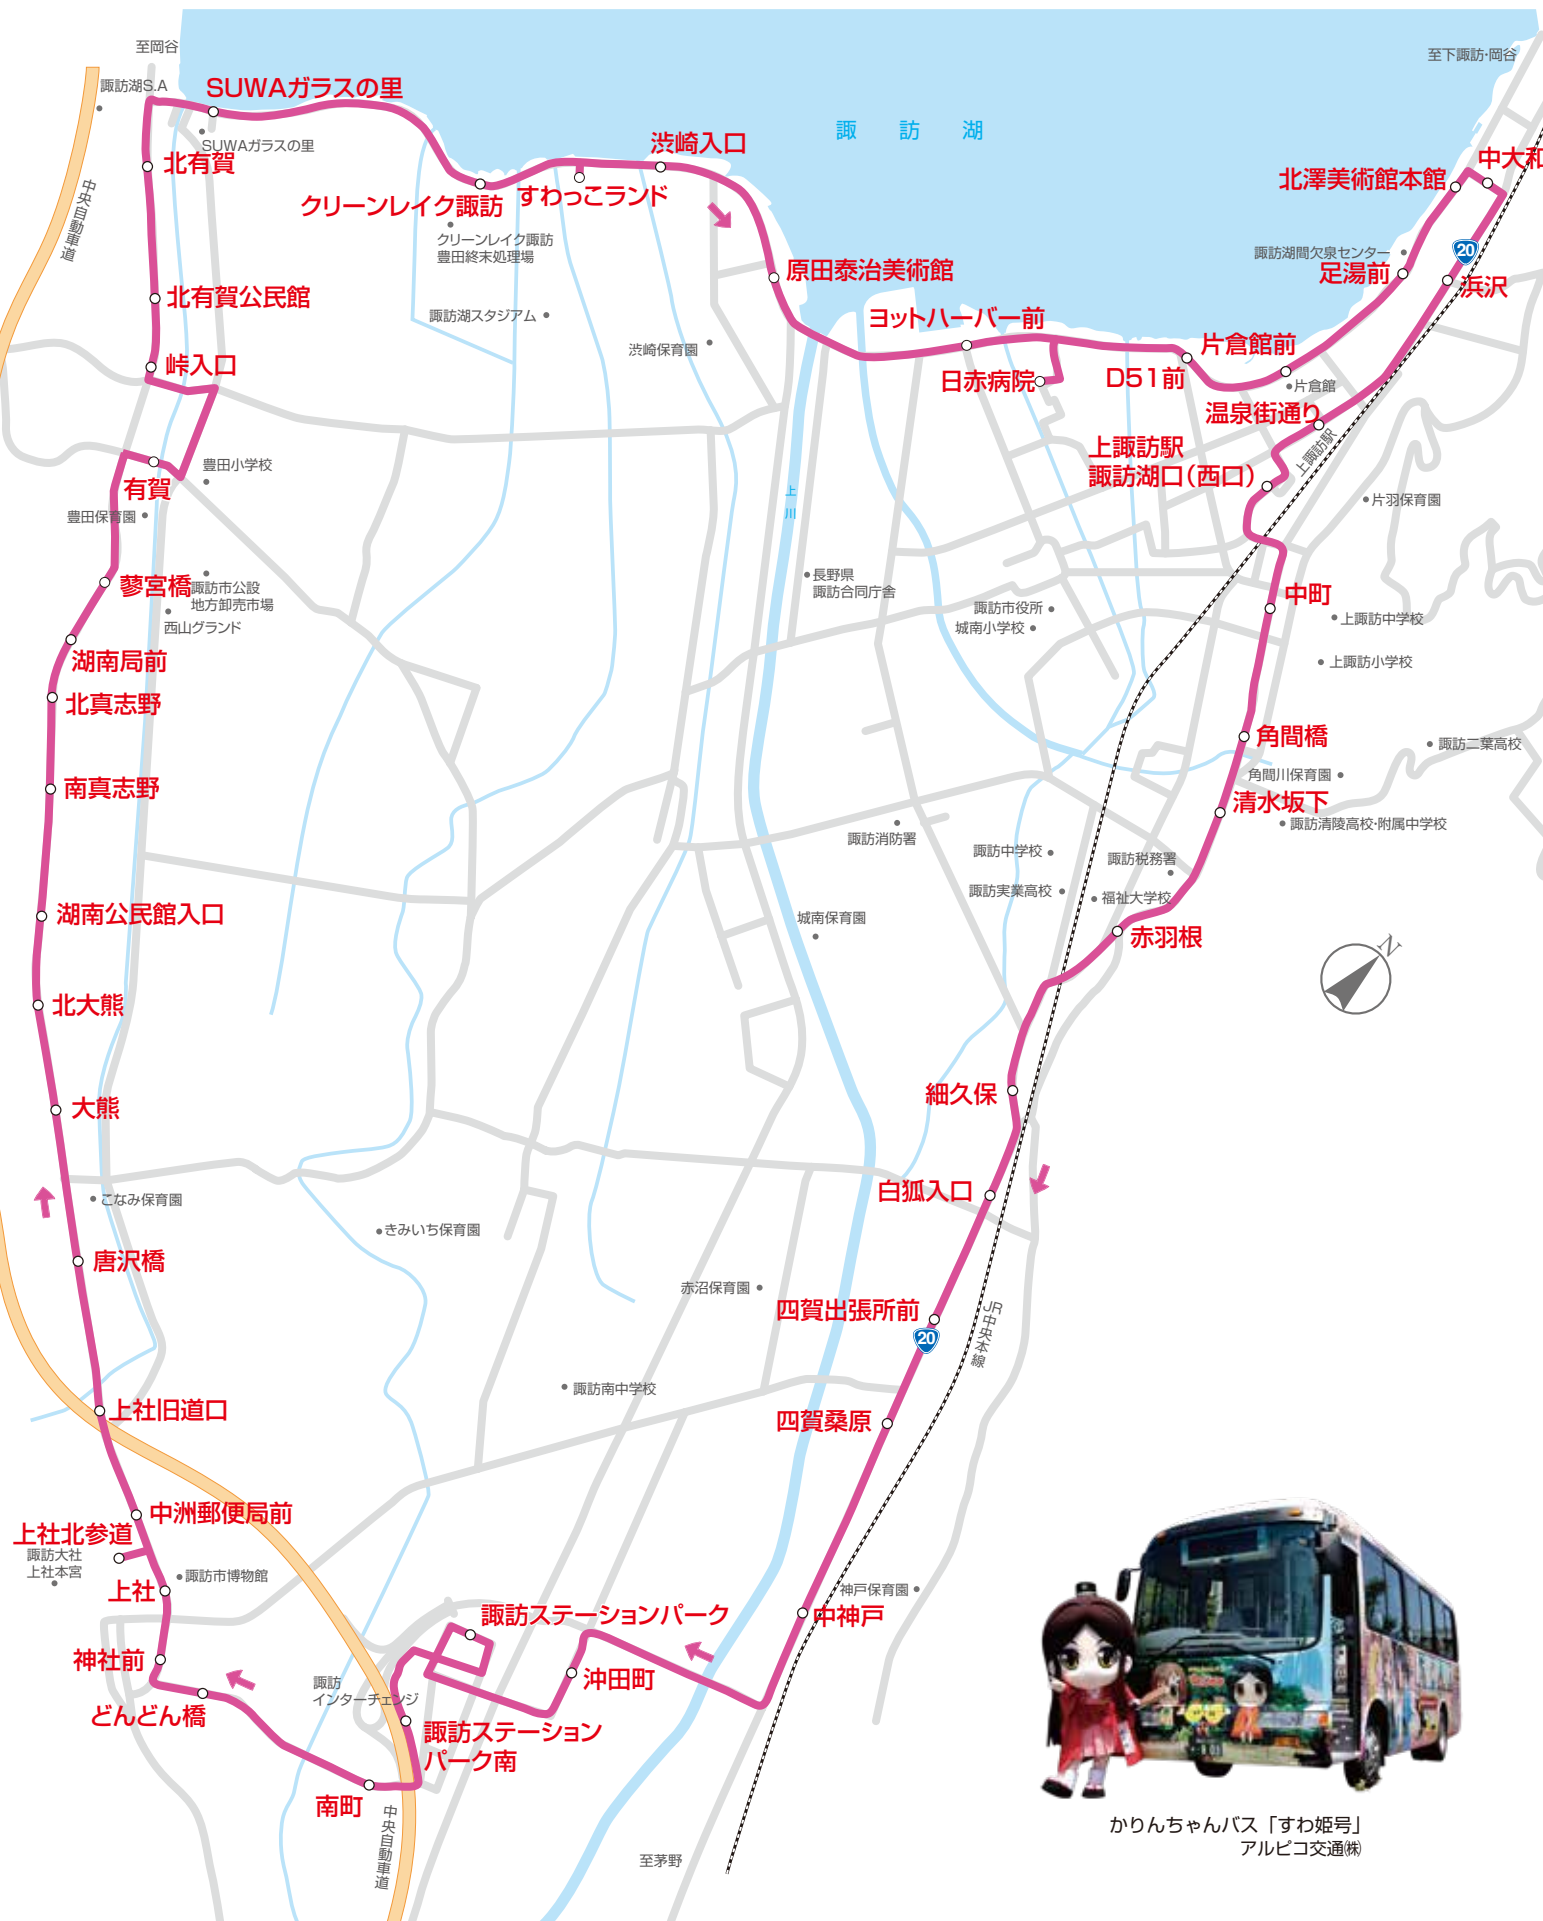

# ③ すわ外周線 路線図

かりんちゃんバス「すわ姫号」アルピコ交通株