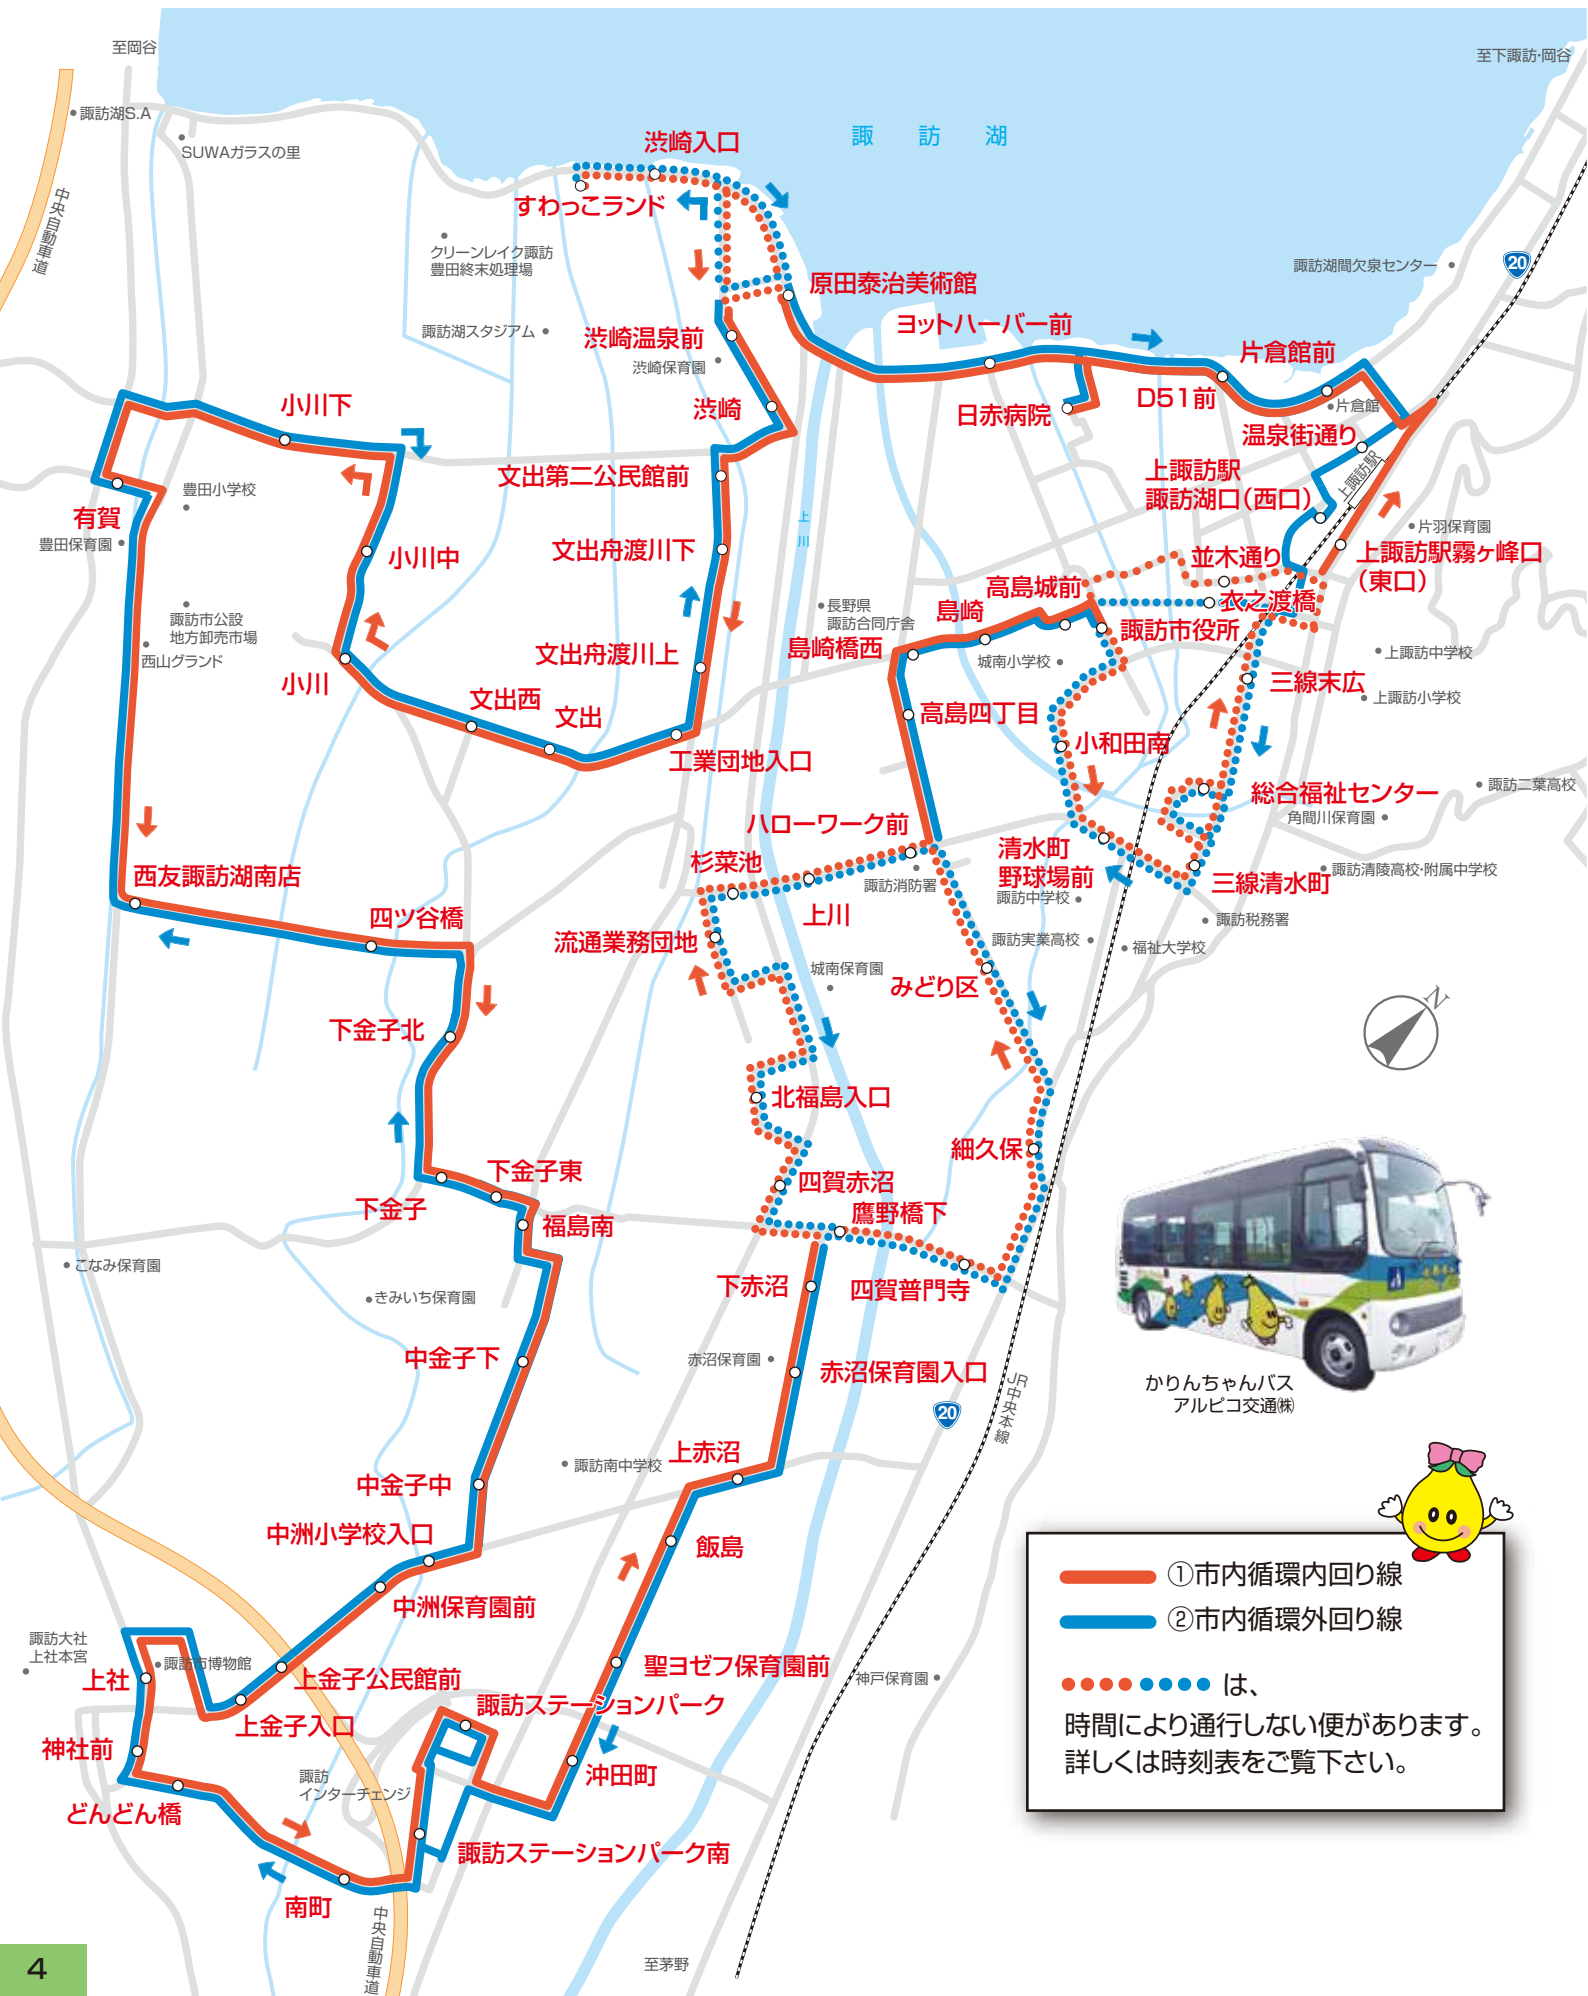

市内循環①内回り・②外回り線 路線図

 ①市内循環内回り線
 ②市内循環外回り線
 は、
 時間により通行しない便があります。
 詳しくは時刻表をご覧ください。