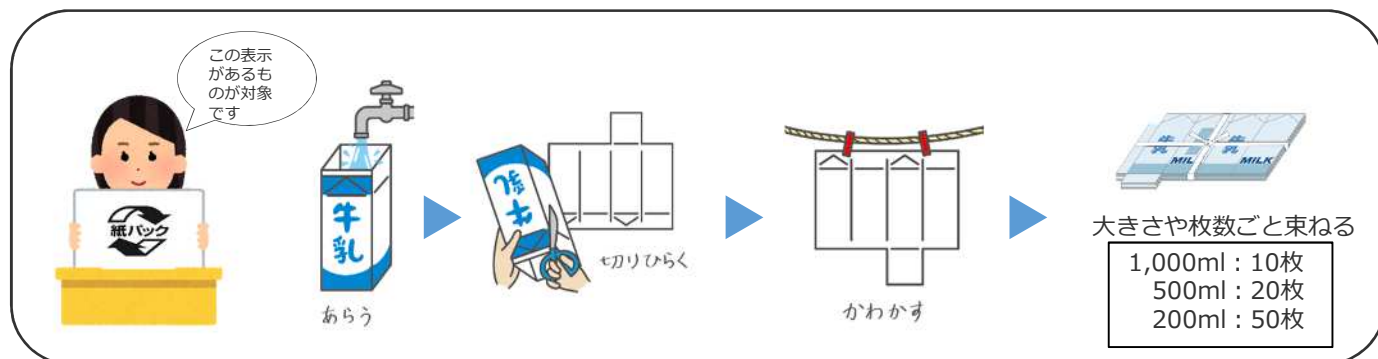

～持ち込み方法・その他特典～

■紙パック (1,000ml 10枚でトイレットペーパー1個)