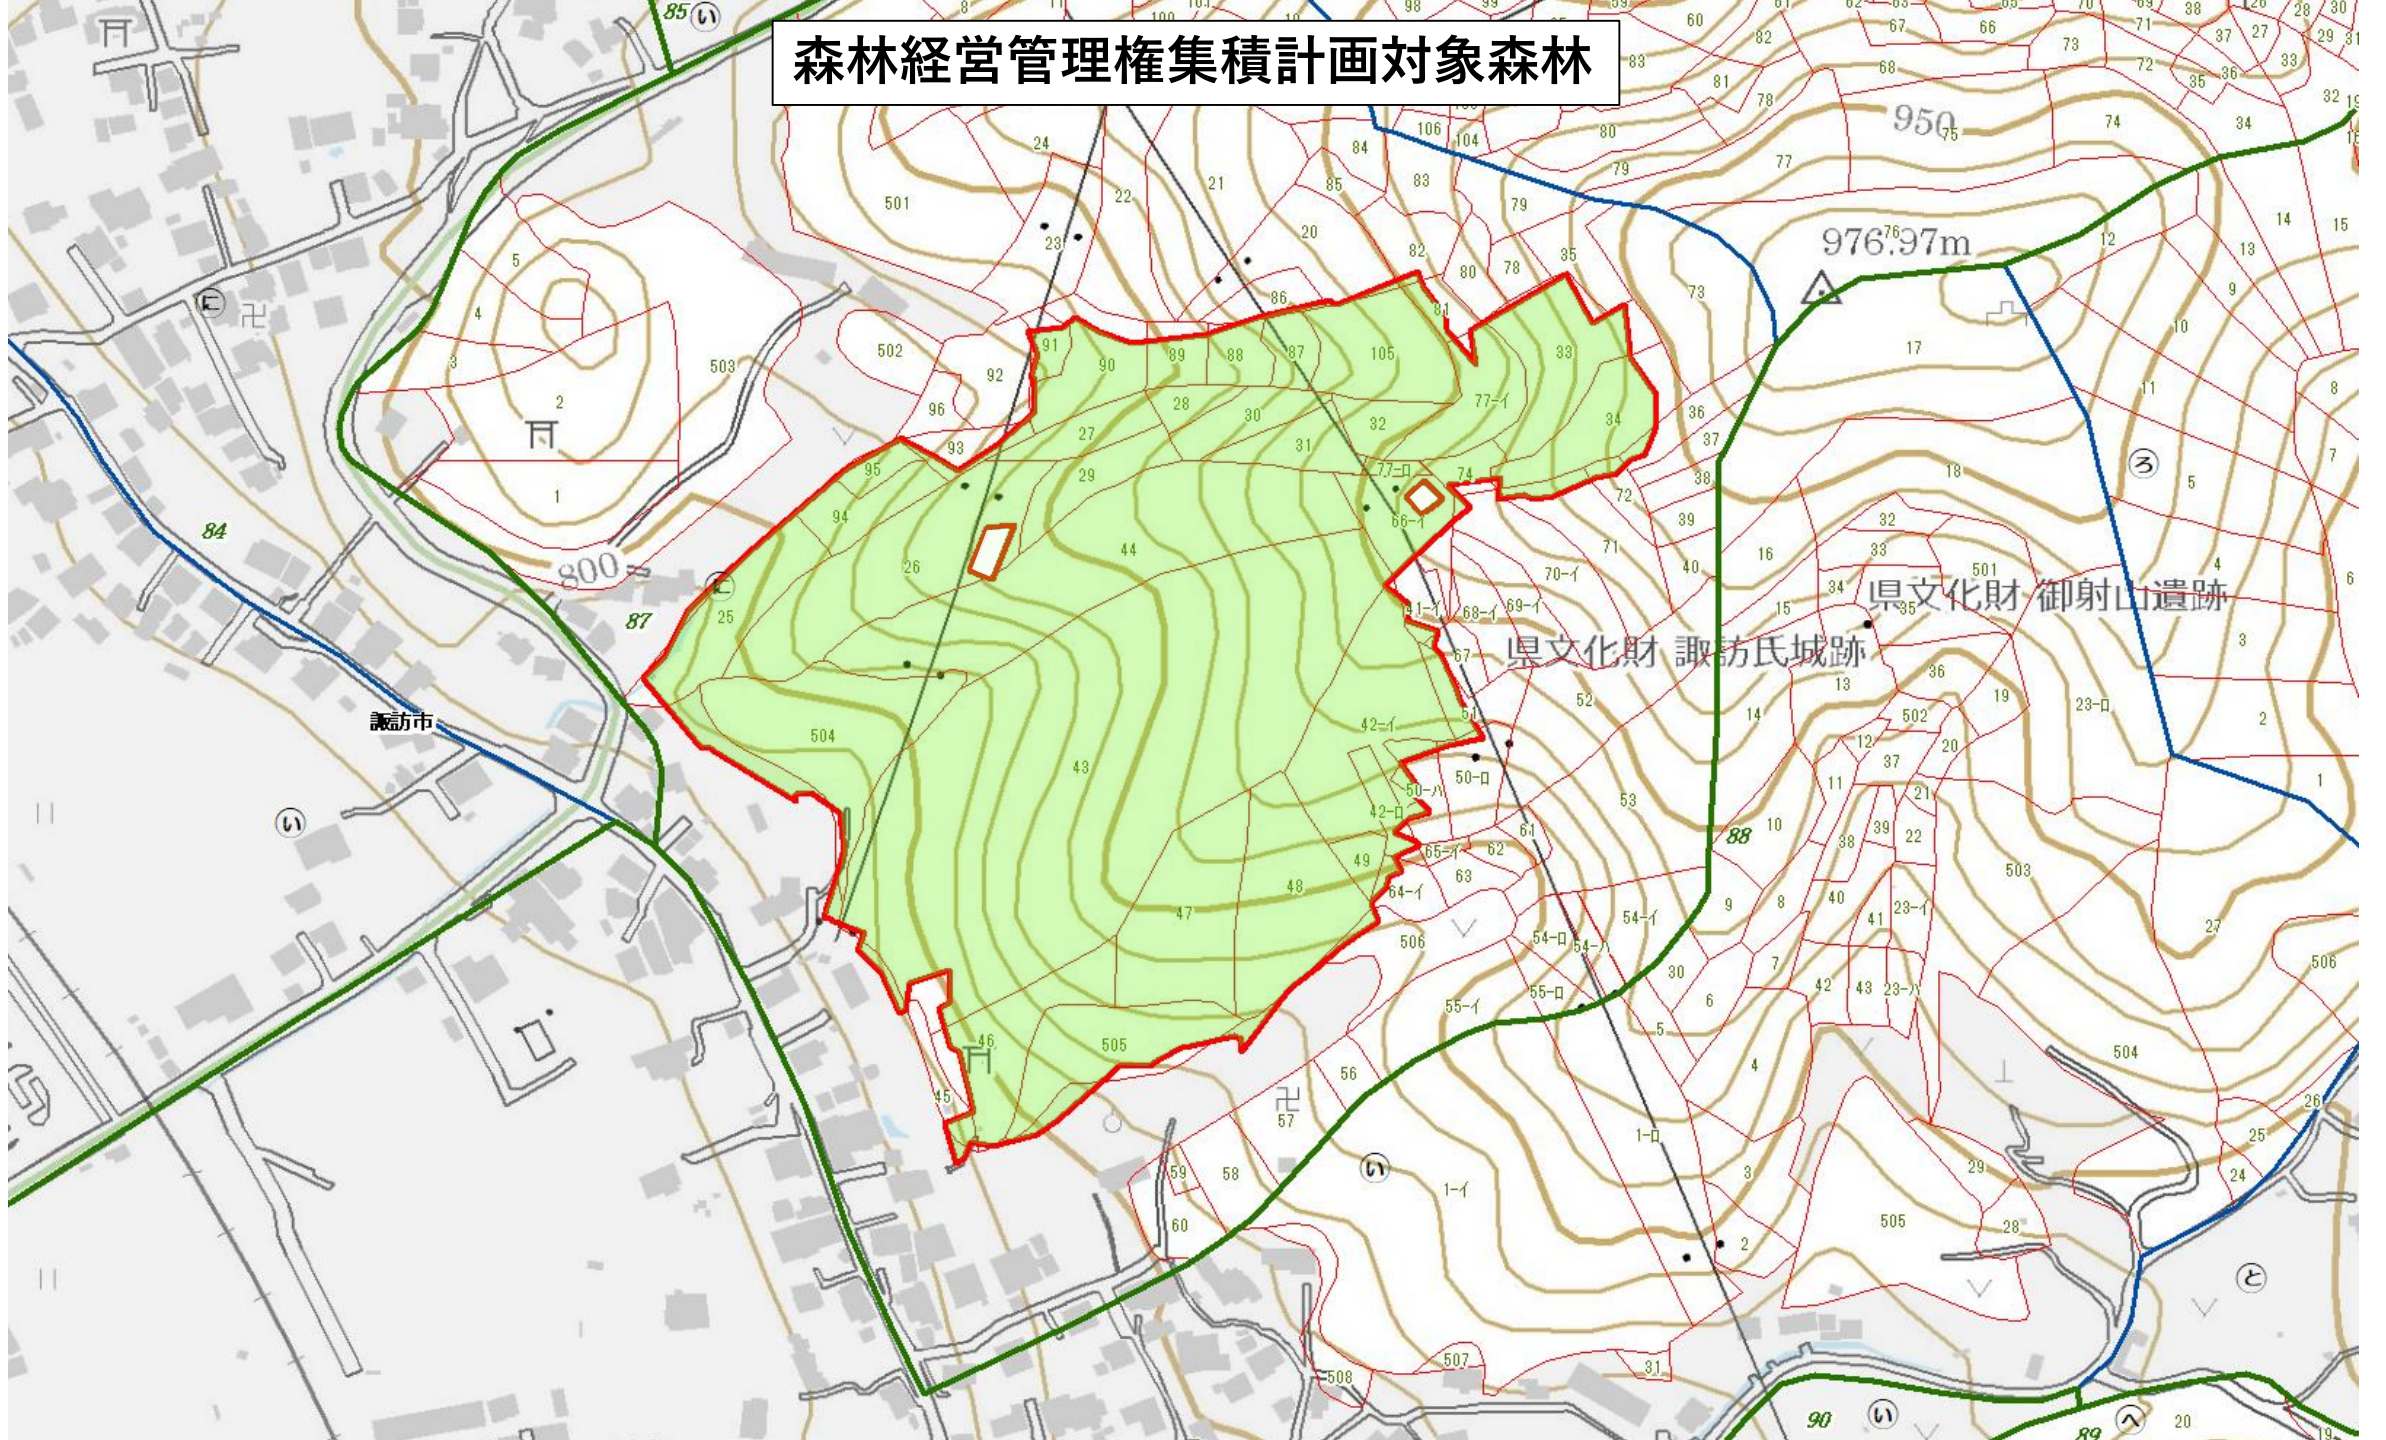

森林經營管理権集積計画対象森林

諏訪市

諏訪氏城跡

御射山遺跡

976.97m

800

84

87

88

90

89