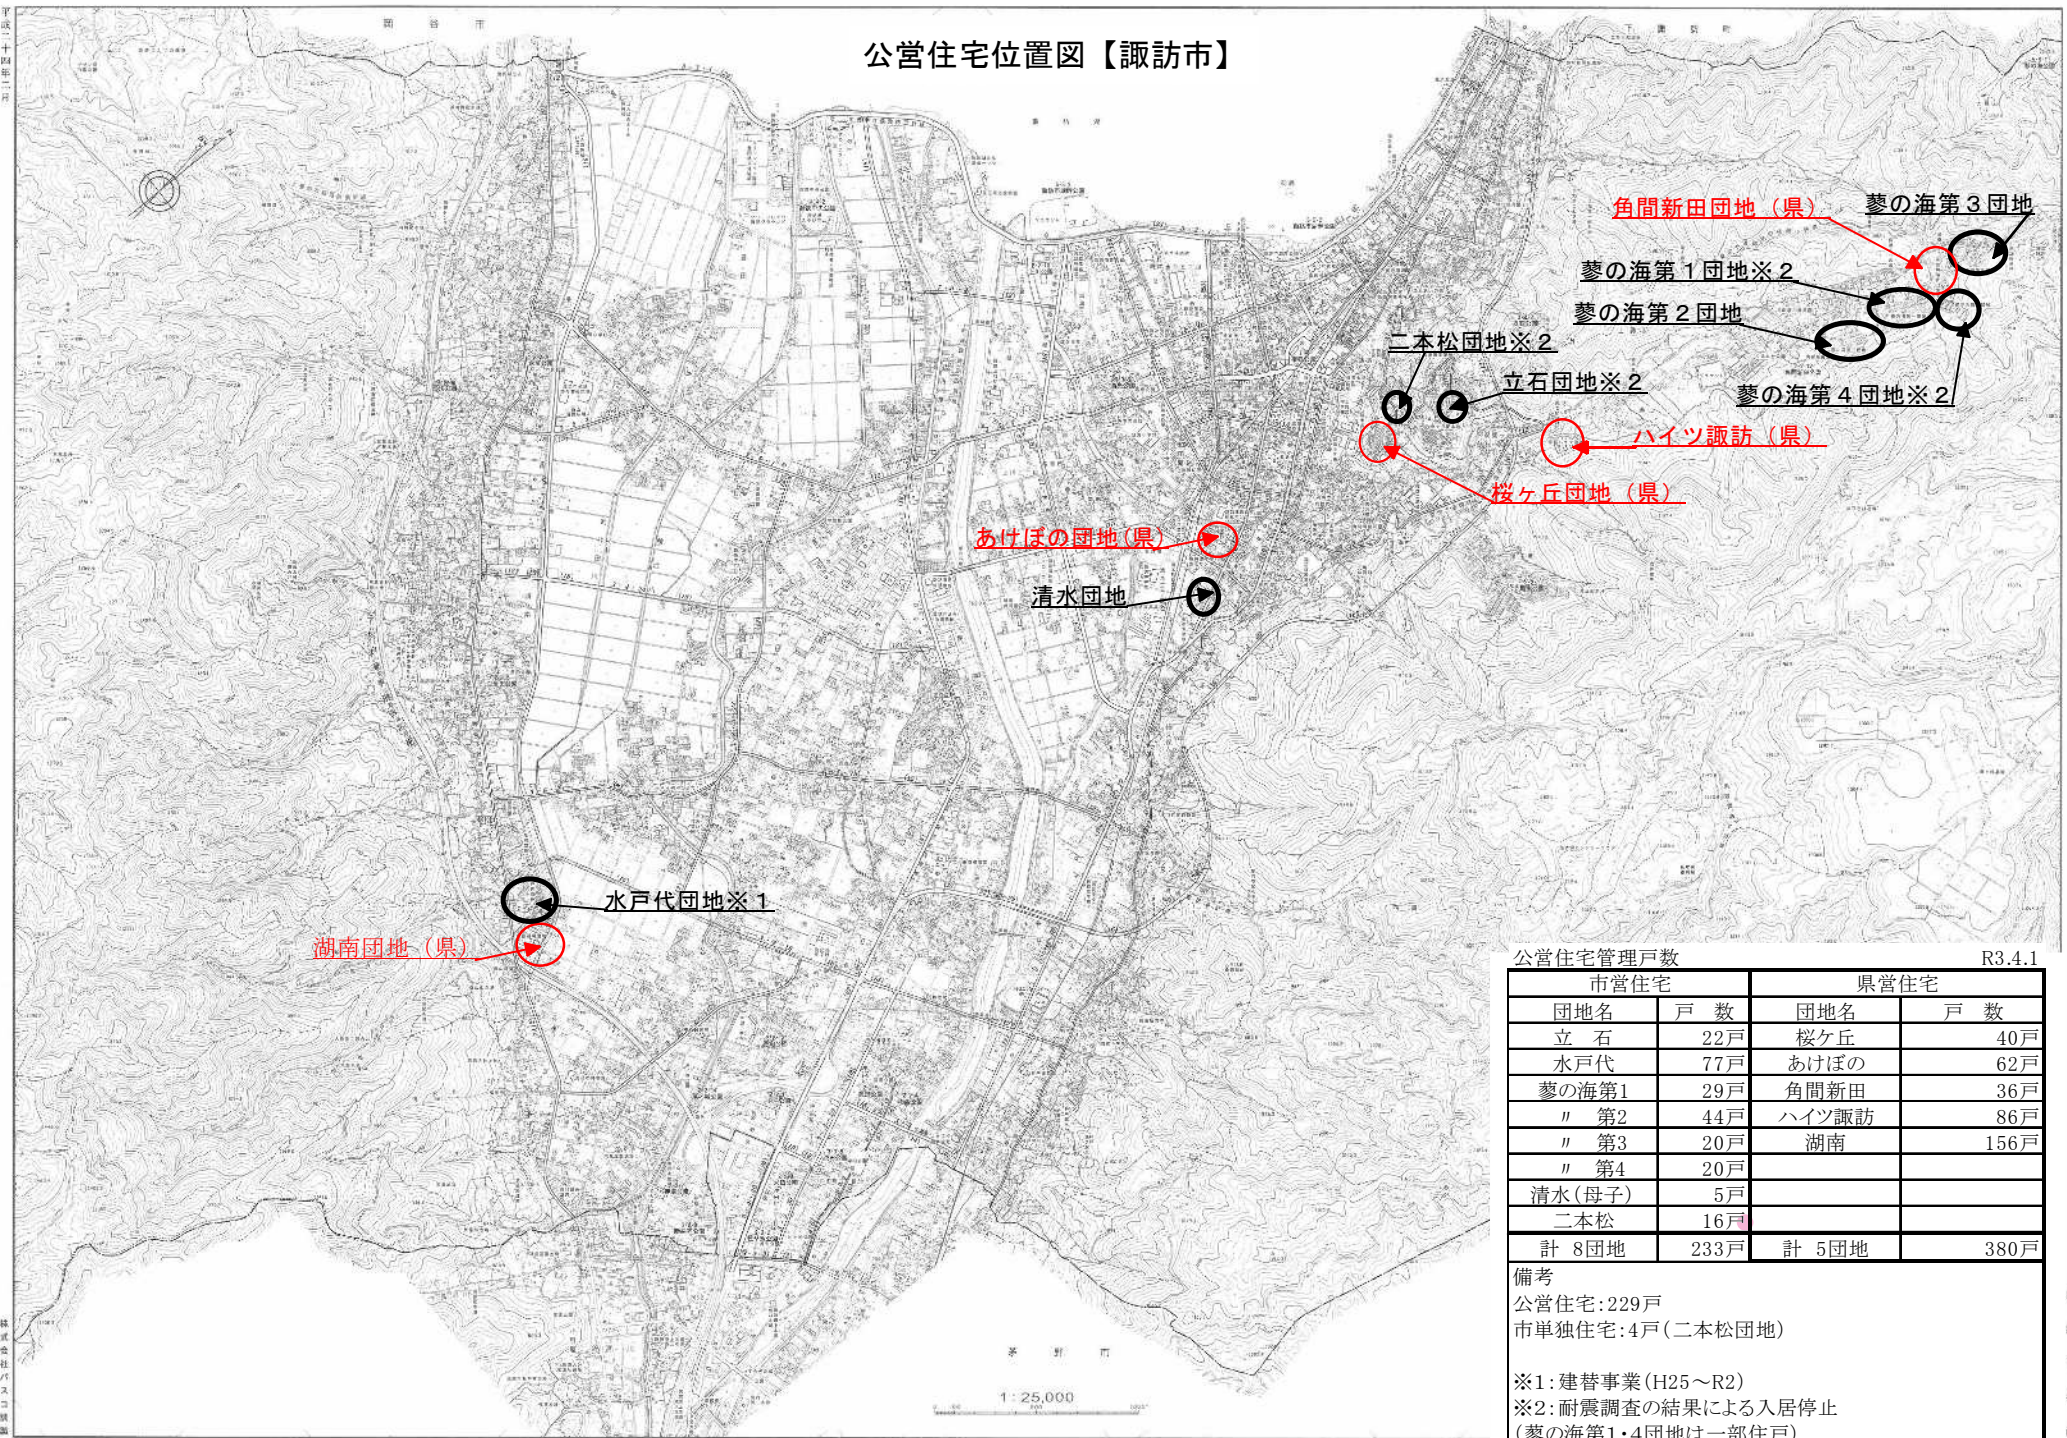

公営住宅位置図【諏訪市】

公営住宅管理戸数 R3.4.1

市営住宅		県営住宅	
団地名	戸数	団地名	戸数
立石	22戸	桜ヶ丘	40戸
水戸代	77戸	あげぼの	62戸
夢の海第1	29戸	角間新田	36戸
〃 第2	44戸	ハイツ諏訪	86戸
〃 第3	20戸	湖南	156戸
〃 第4	20戸		
清水(母子)	5戸		
二本松	16戸		
計 8団地	233戸	計 5団地	380戸

備考
 公営住宅:229戸
 市単独住宅:4戸(二本松団地)