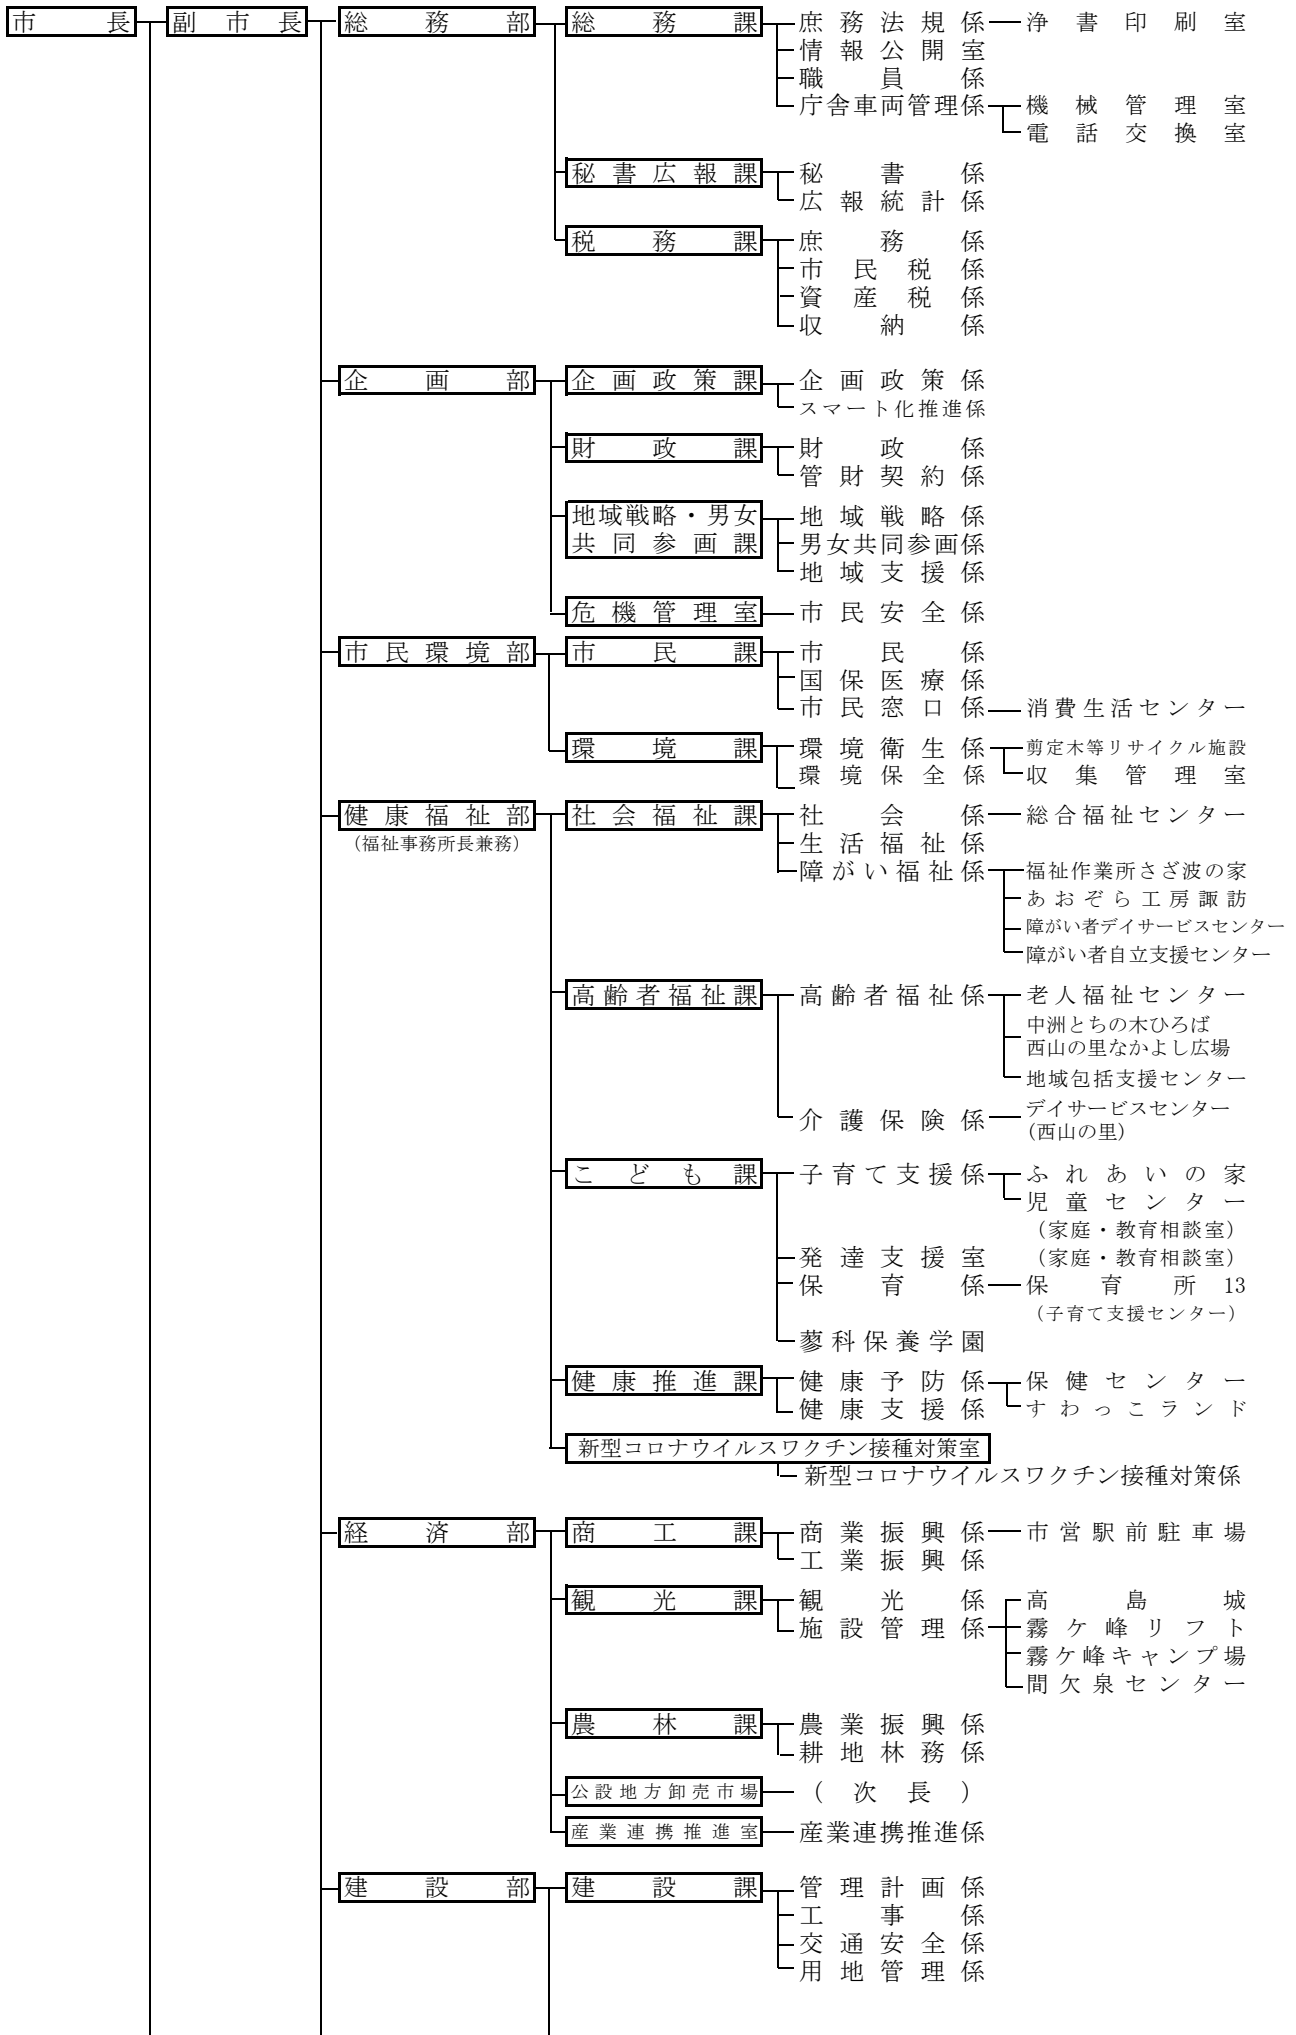

諏訪市行政組織図

令和3年4月1日

選挙管理委員会 事務局 (局長)

監査委員 事務局 (局長)

公平委員会 事務局 (局長)

農業委員会 事務局 (局長)

固定資産評価審査委員会