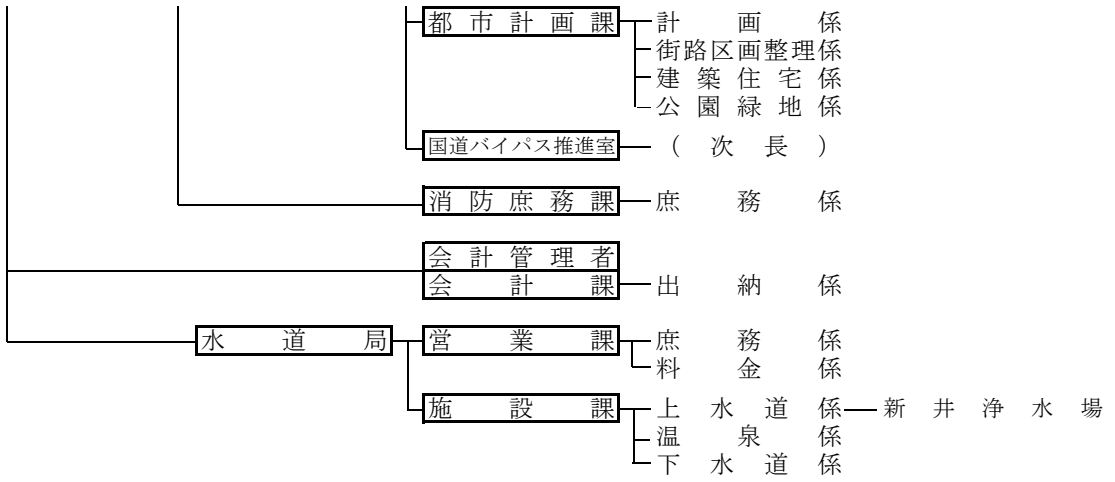

諏訪市行政組織図

令和3年4月1日

選挙管理委員会 事務局 (局長)

監査委員 事務局 (局長)

公平委員会 事務局 (局長)

農業委員会 事務局 (局長)

固定資産評価審査委員会