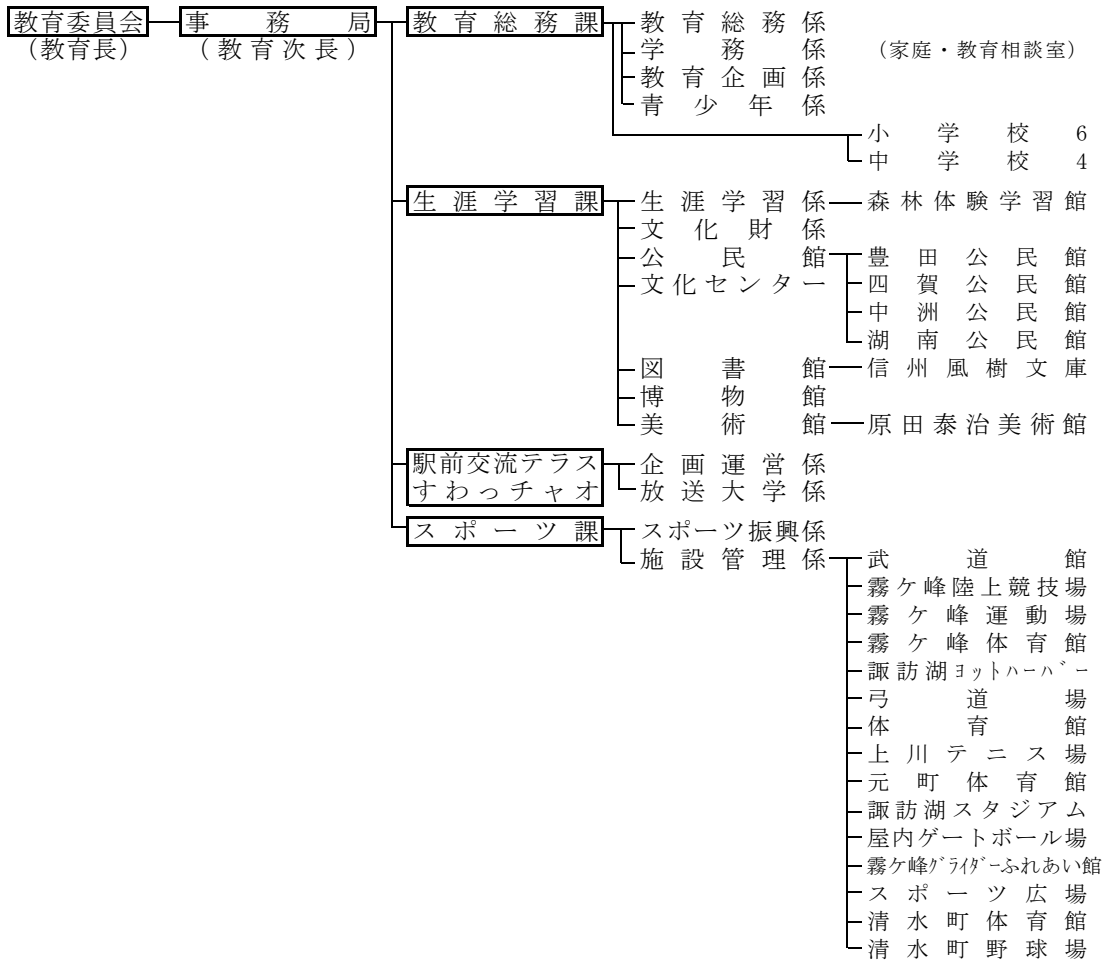

諏訪市行政組織図

令和3年4月1日

選挙管理委員会 事務局 (局長)

監査委員 事務局 (局長)

公平委員会 事務局 (局長)

農業委員会 事務局 (局長)

固定資産評価審査委員会