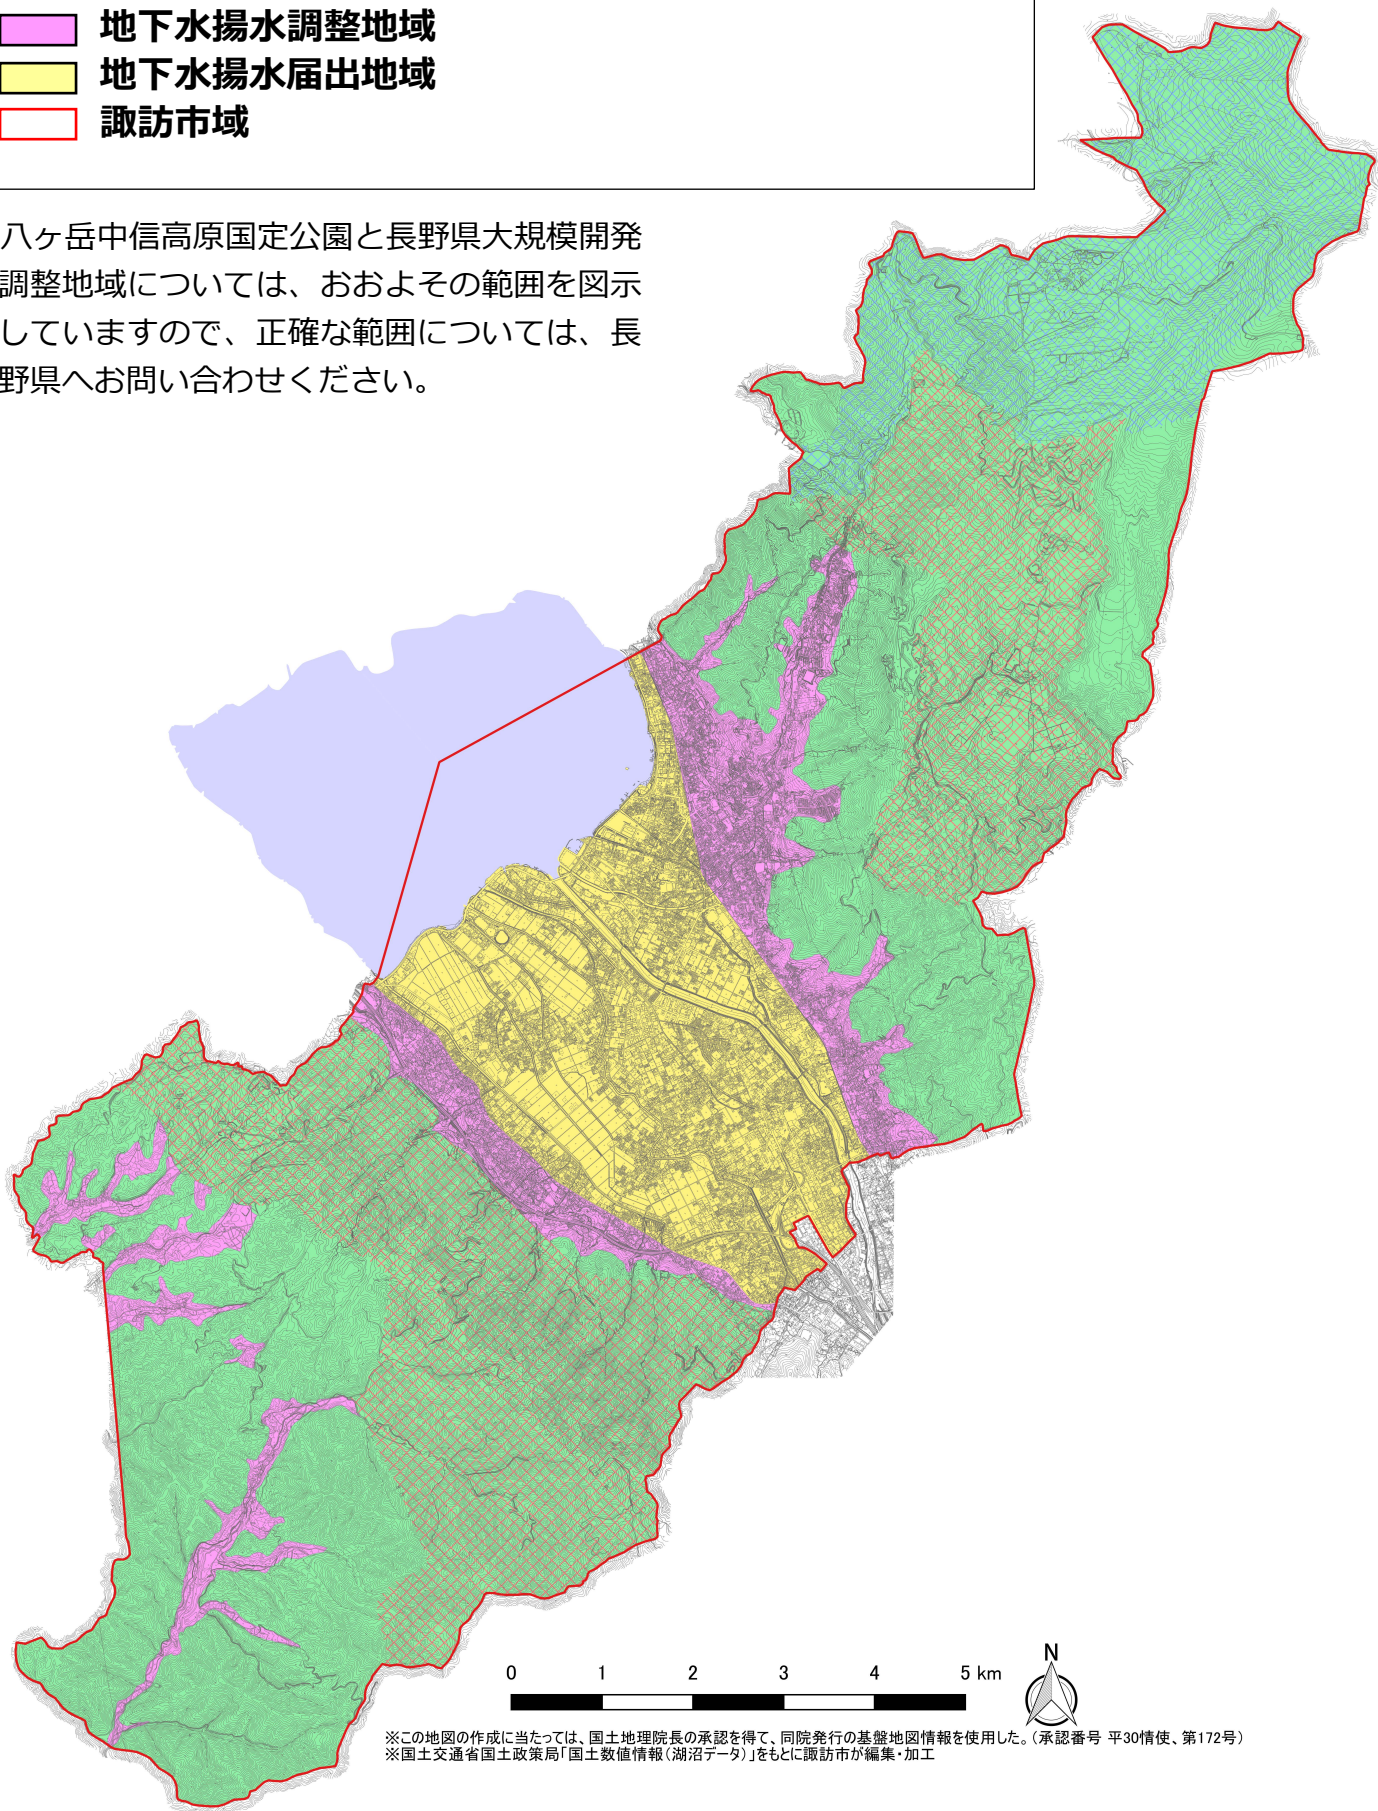

諏訪市自然環境保全条例 地域区分図

※八ヶ岳中信高原国定公園と長野県大規模開発調整地域については、およその範囲を図示していますので、正確な範囲については、長野県へお問い合わせください。

※この地図の作成に当たっては、国土地理院長の承認を得て、同院発行の基礎地図情報を使用した。（承認番号 平30情使、第172号）
※国土交通省国土政策局「国土数値情報（湖沼データ）」をもとに諏訪市が編集・加工