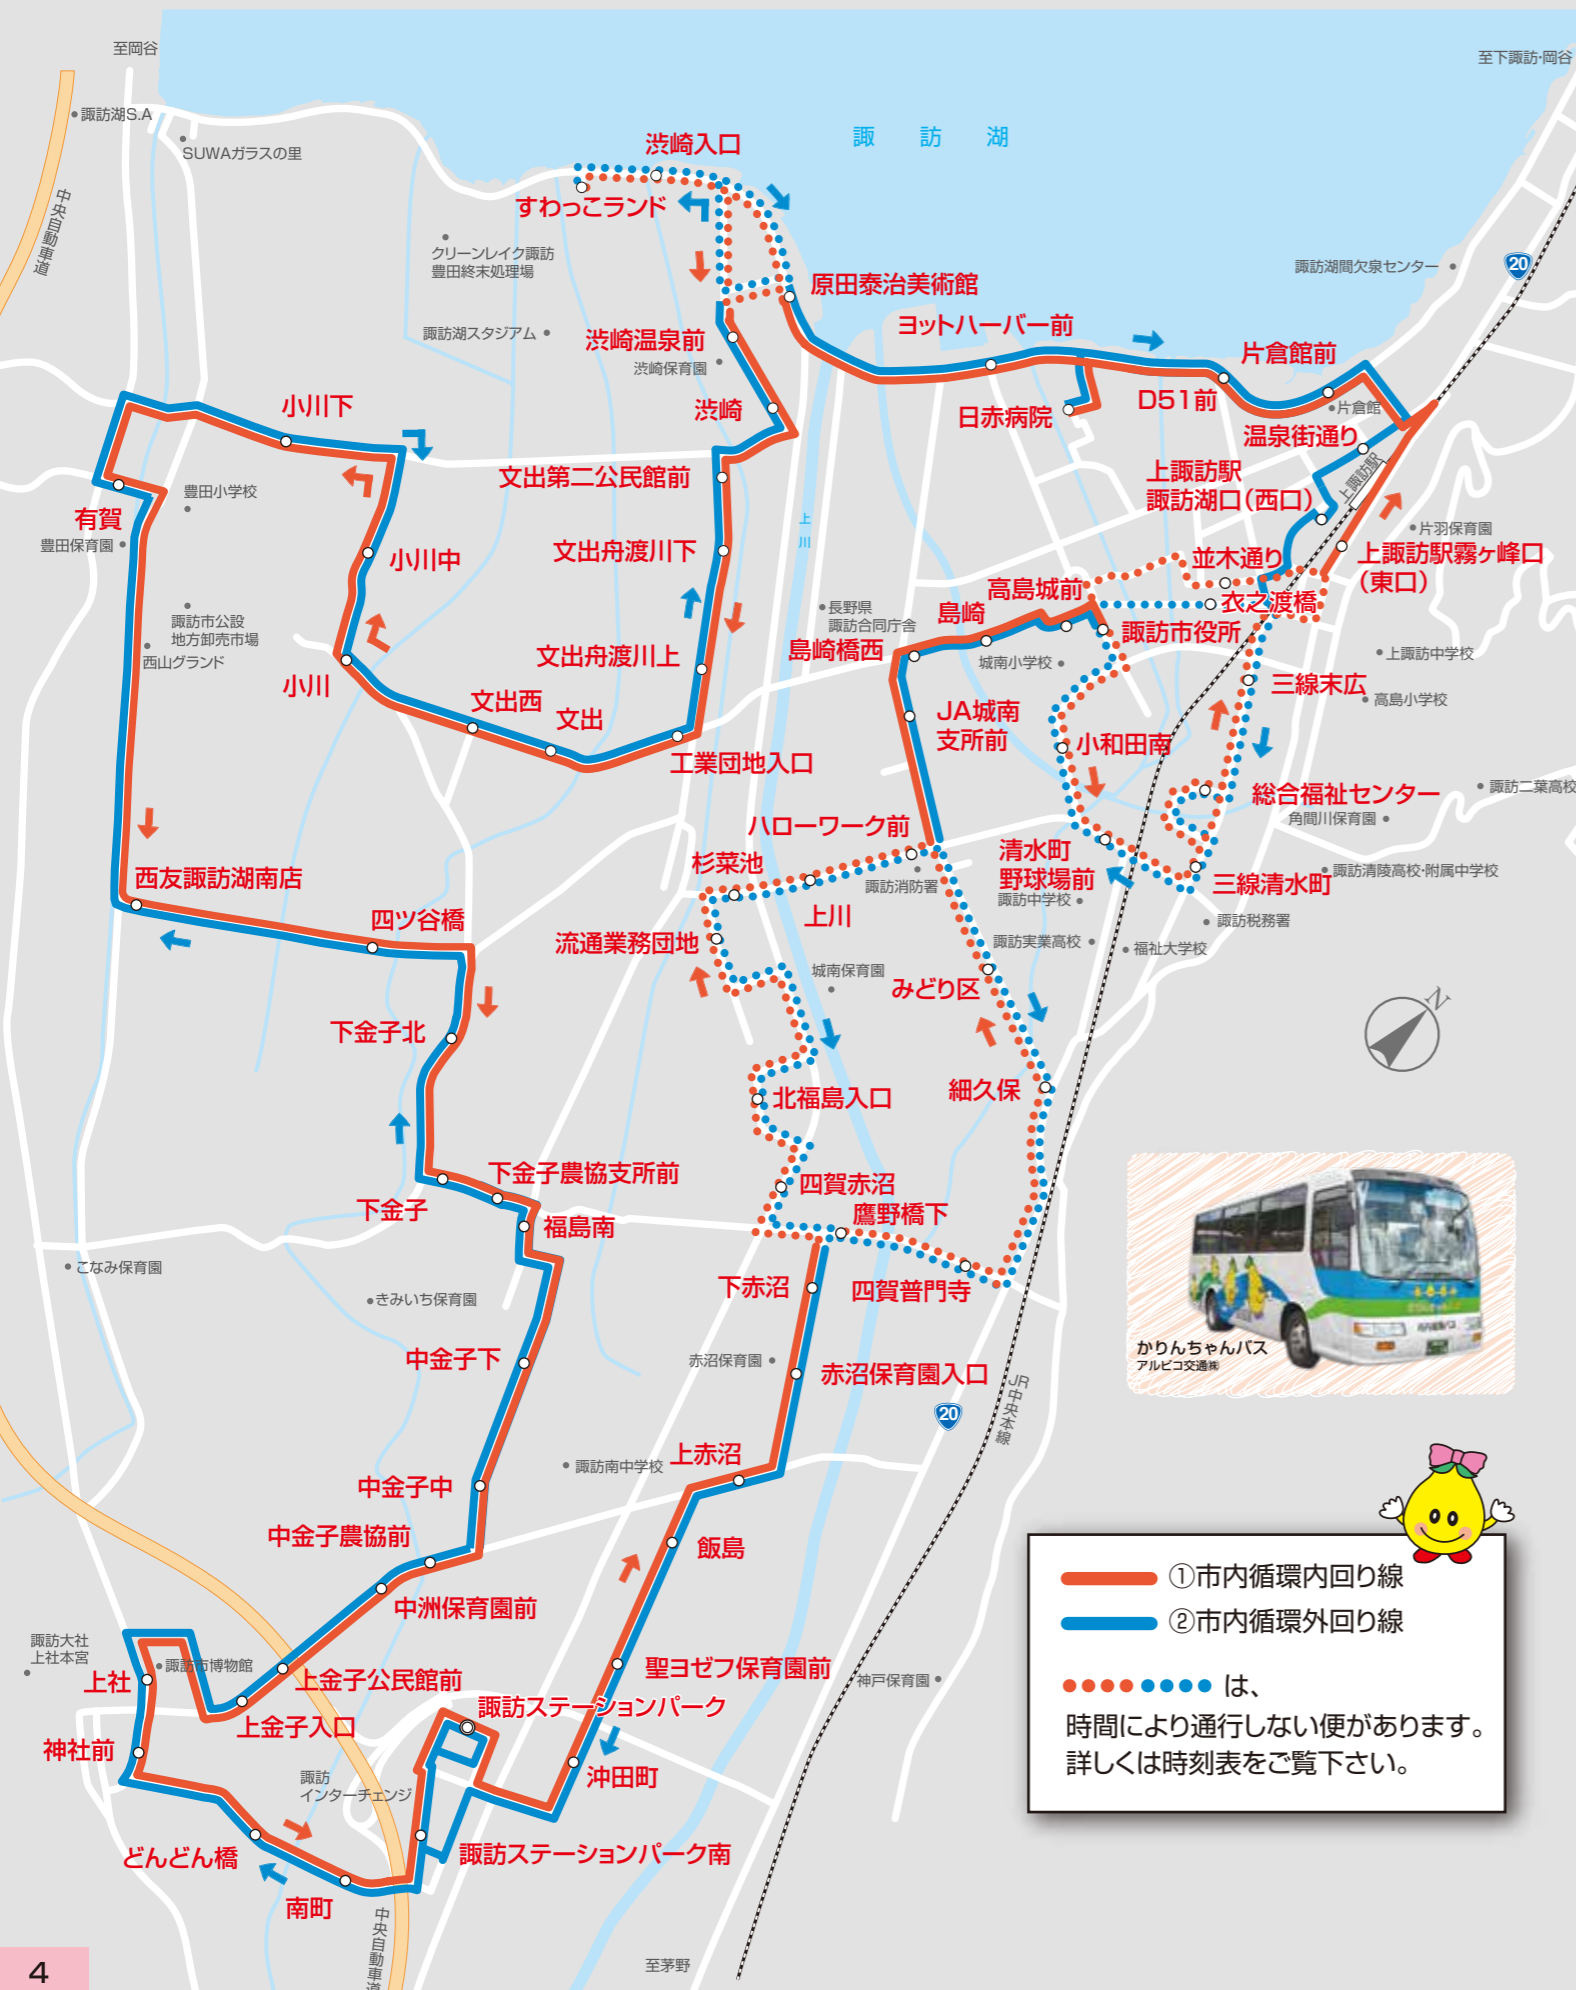

# 市内循環①内回り・②外回り線 路線図