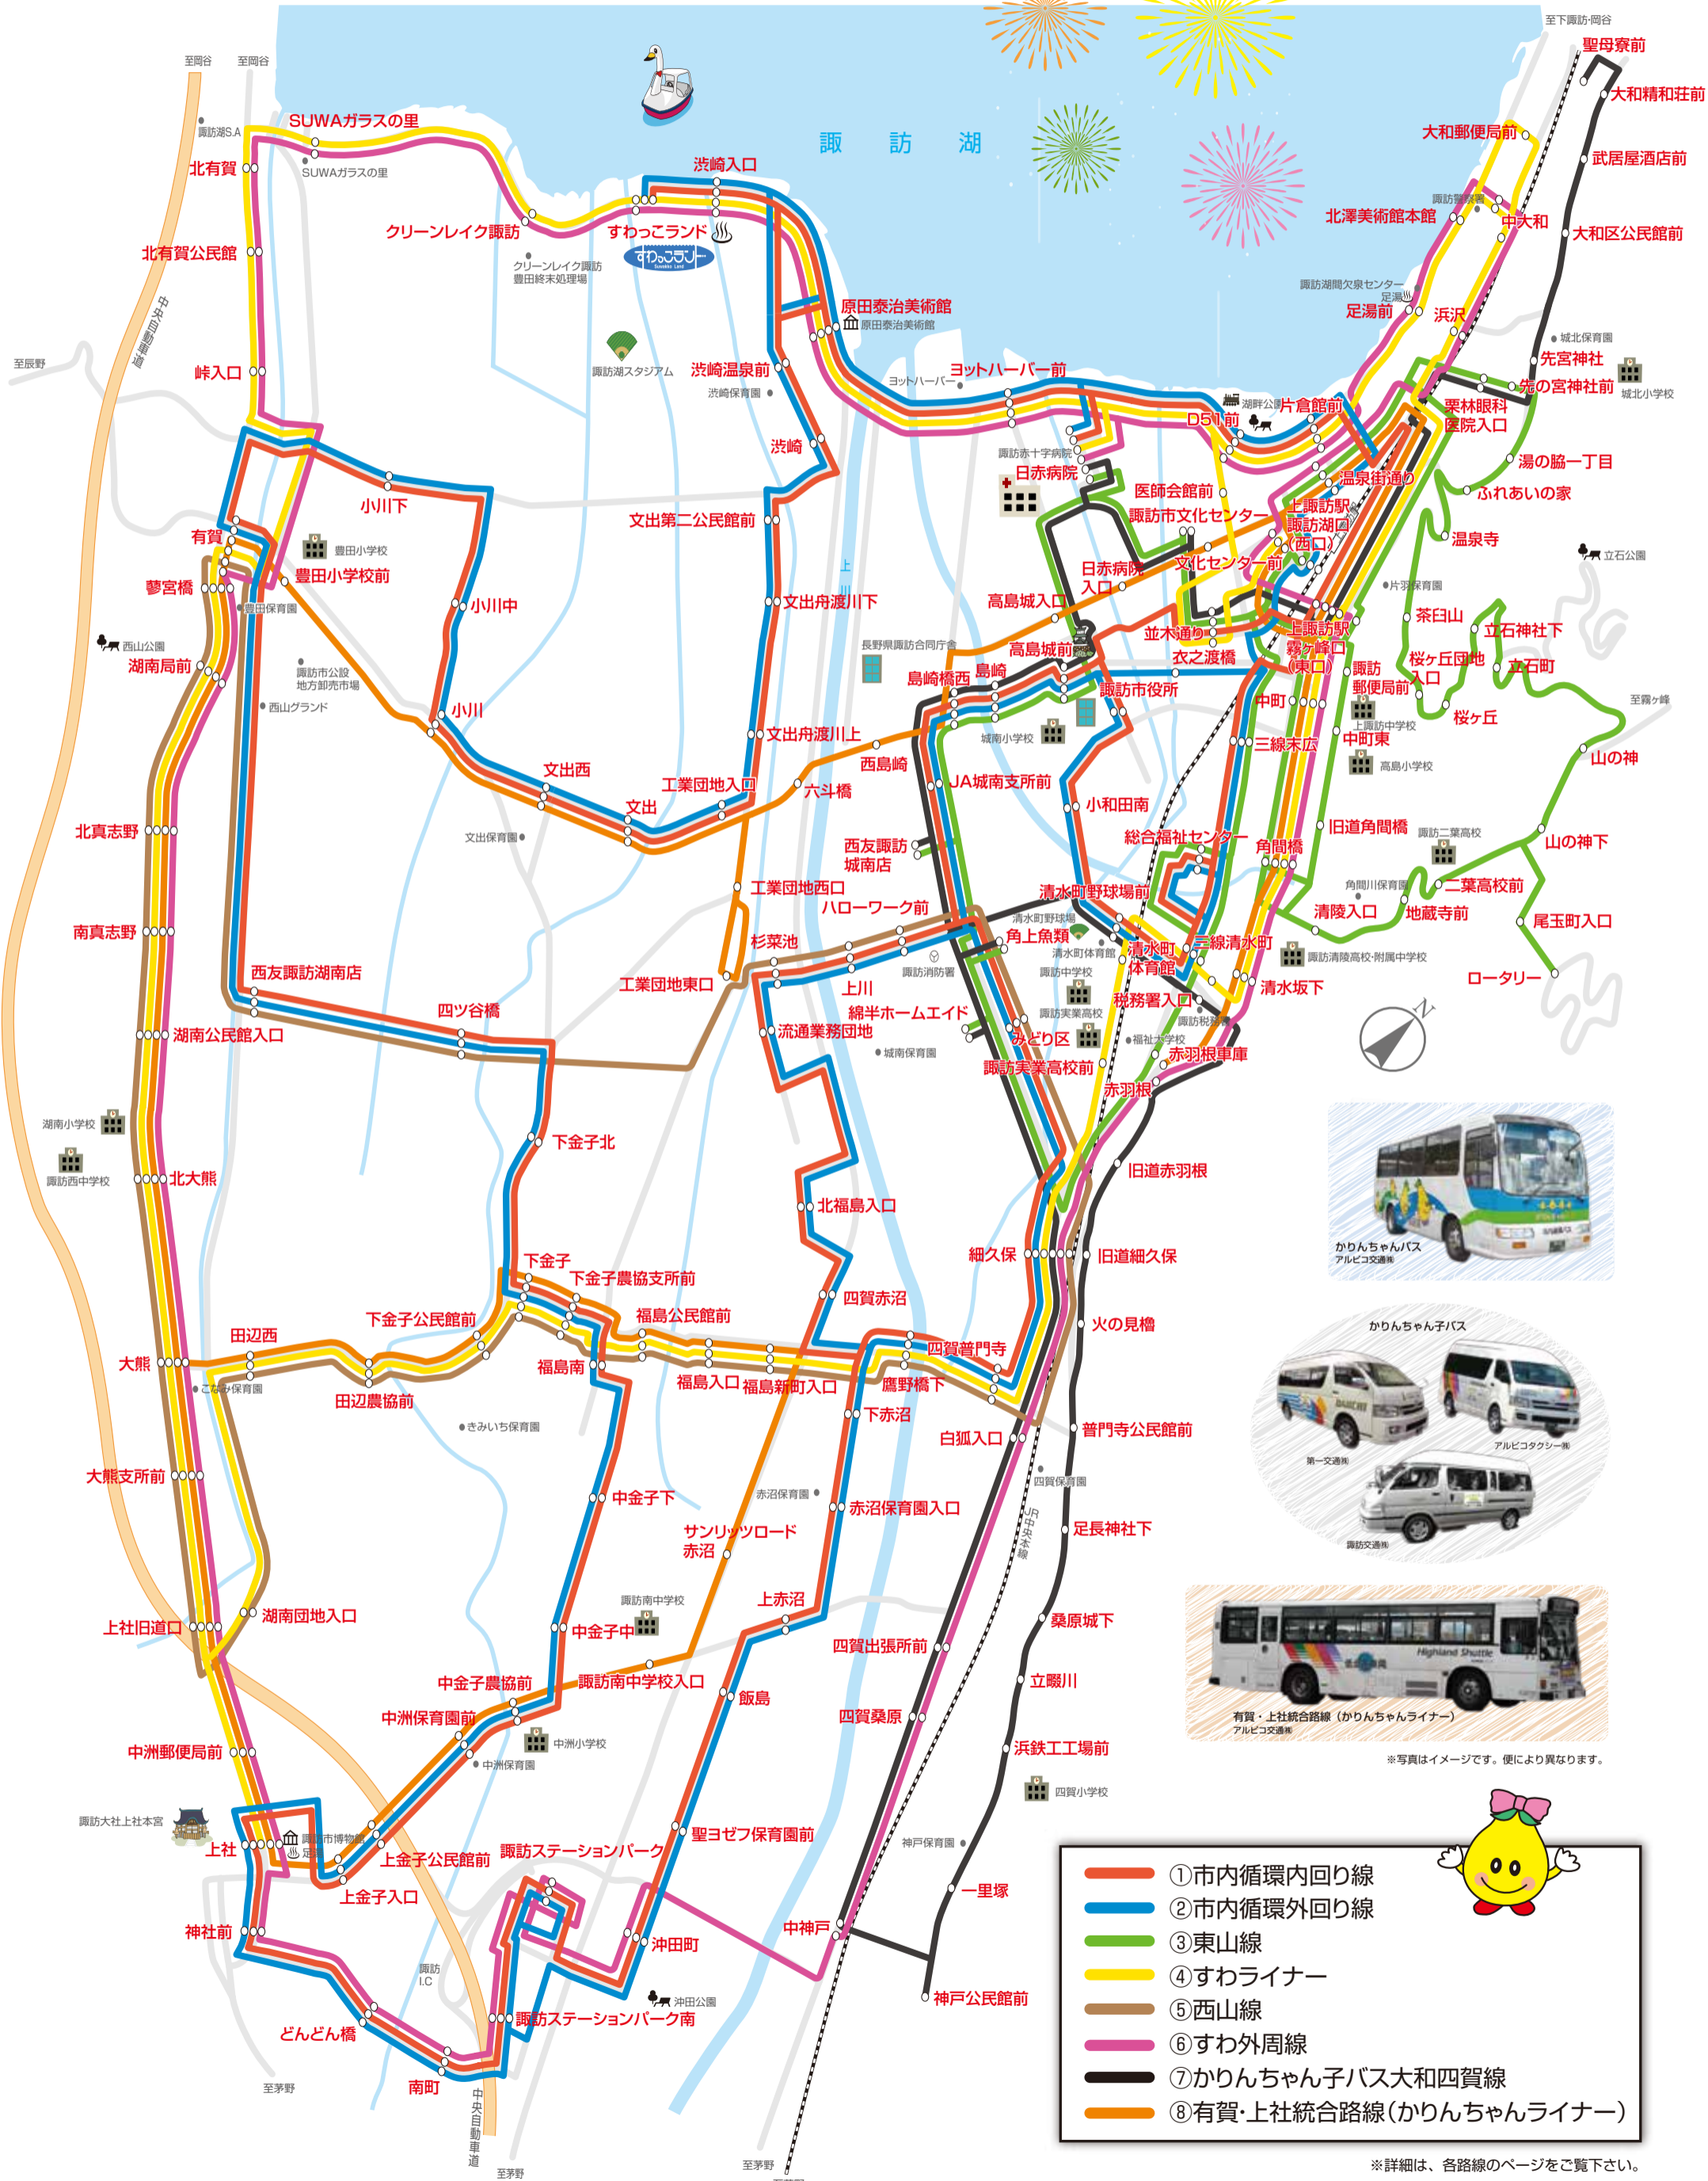

かりんちゃんバス

路線図

- ① 市内循環内回り線
- ② 市内循環外回り線
- ③ 東山線
- ④ すわライナー
- ⑤ 西山線
- ⑥ すわ外周線
- ⑦ かりんちゃん子バス大和四賀線
- ⑧ 有賀・上社統合路線(かりんちゃんライナー)

※写真はイメージです。便により異なります。
※詳細は、各路線のページをご覧ください。