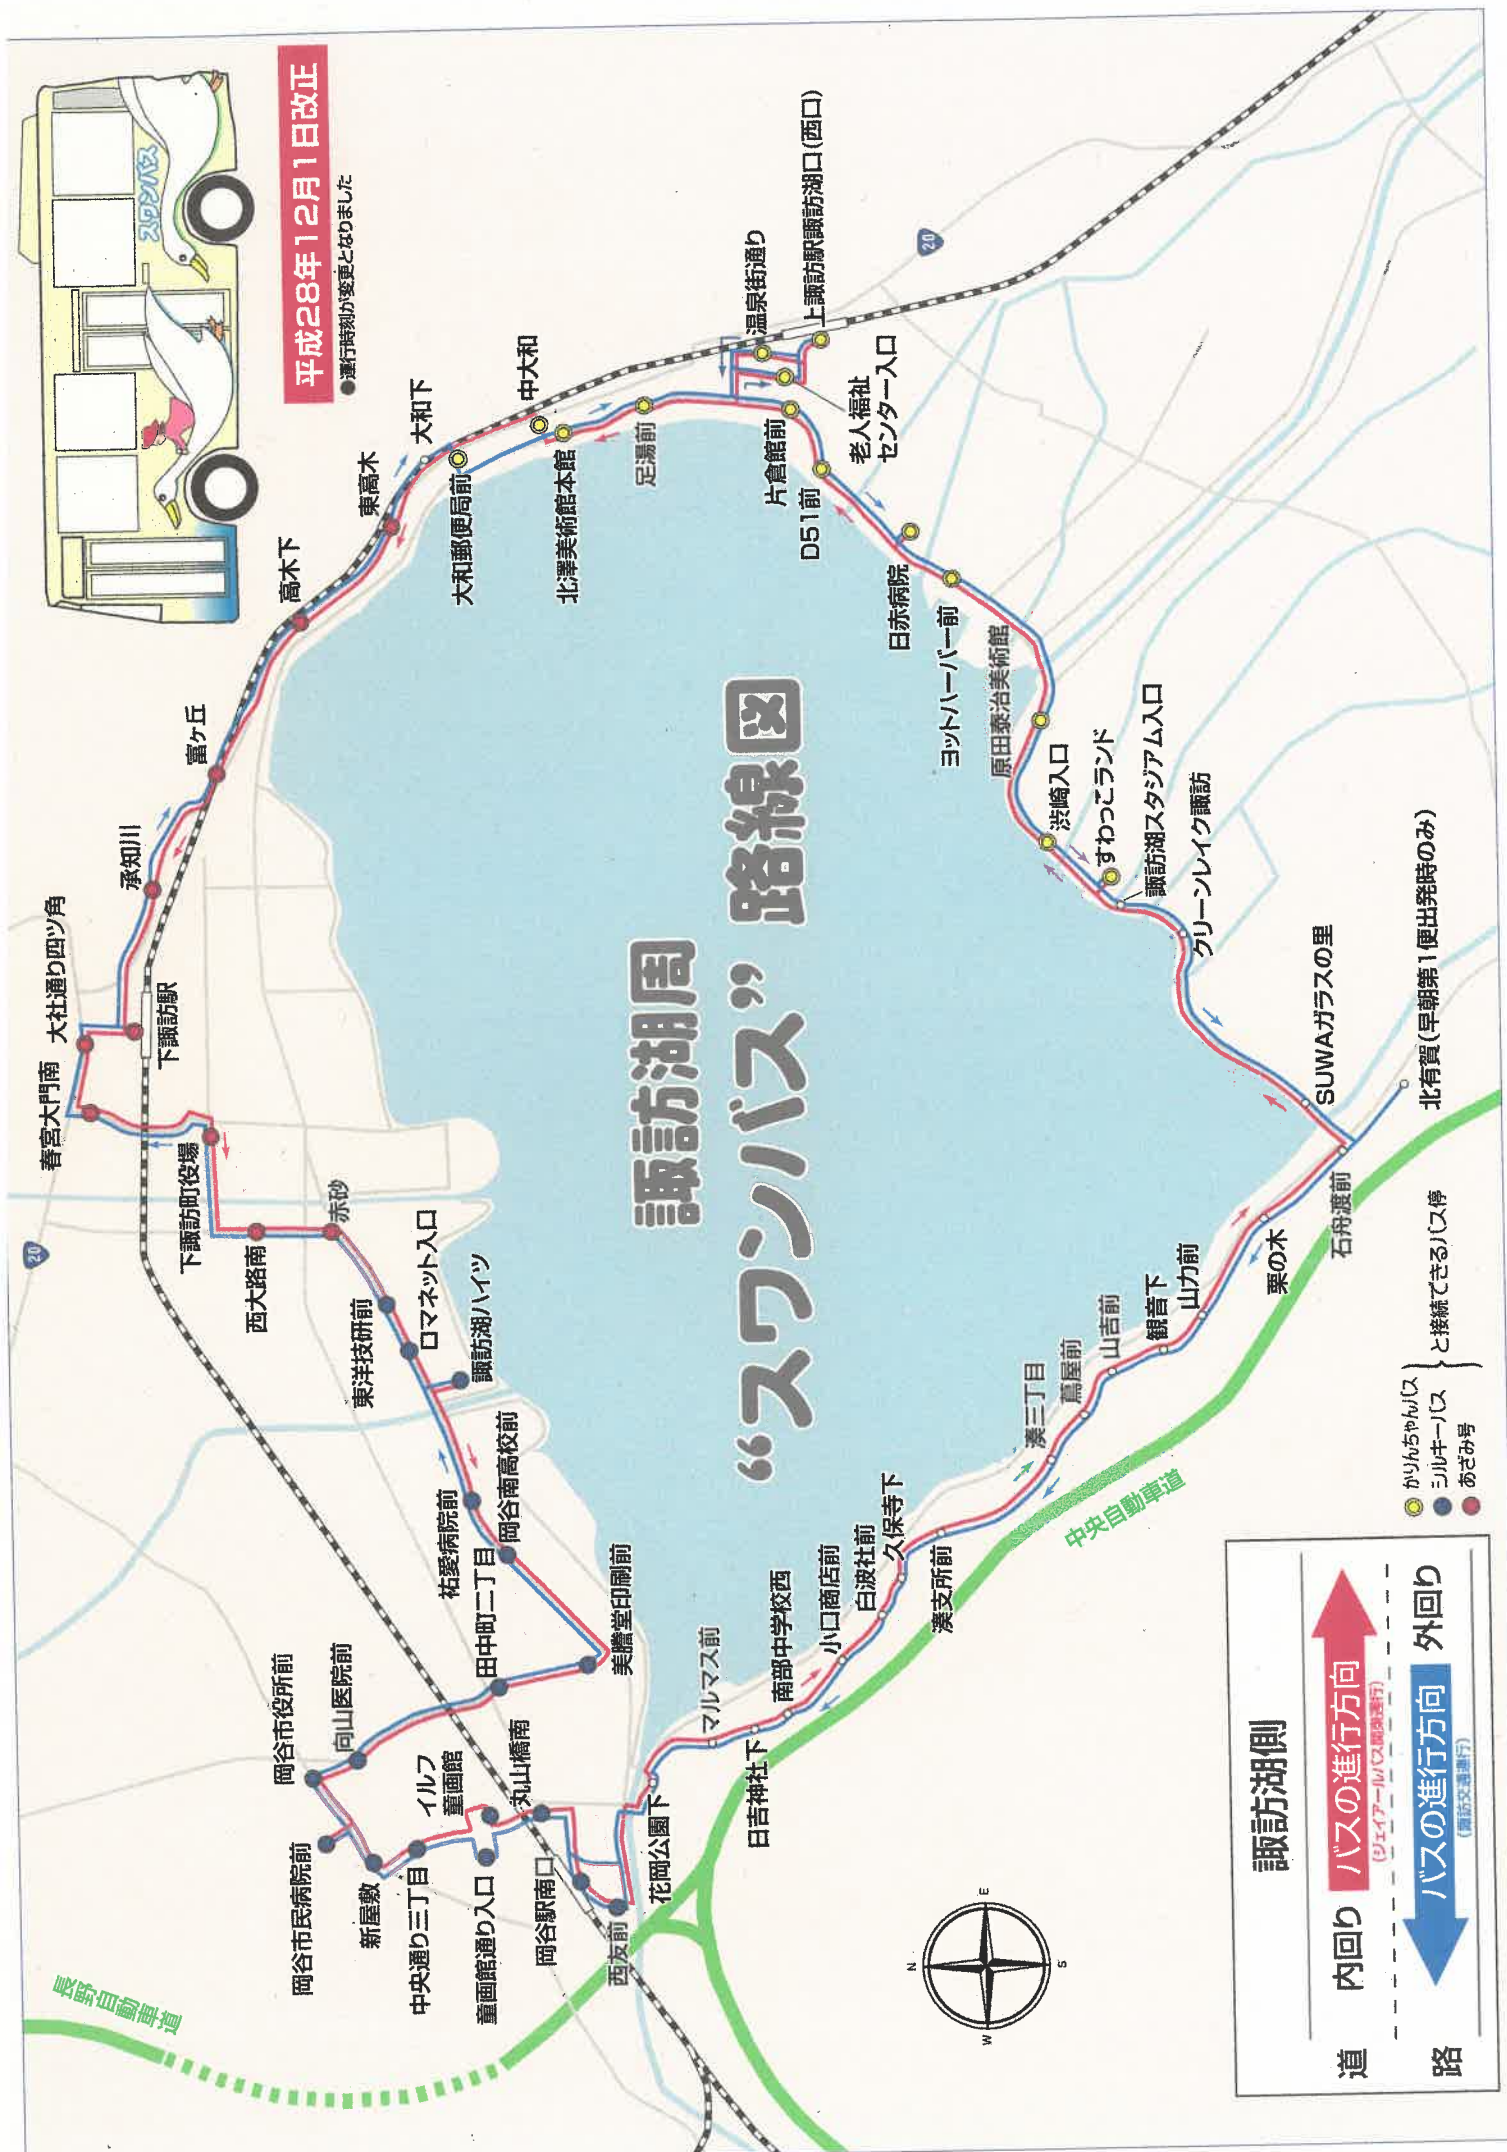

スワンバス時刻表

平成28年12月1日改正

平成28年12月1日改正
●運行時刻が変更となりました

内回り線

バス停名	1便	2便	3便	4便	5便	6便	7便
岡谷駅南口	7:02	8:58	10:52	12:43	14:27	16:14	18:01
西友前	7:02	8:58	10:52	12:43	14:27	16:14	18:01
花岡公園下	7:05	9:01	10:55	12:46	14:30	16:17	18:04
マルマス前	7:06	9:02	10:56	12:47	14:31	16:18	18:05
日吉神社下	7:07	9:03	10:57	12:48	14:32	16:19	18:06
南部中学校西	7:08	9:04	10:58	12:49	14:33	16:20	18:07
小口商店前	7:09	9:05	10:59	12:50	14:34	16:21	18:08
白波社前	7:09	9:06	11:00	12:50	14:34	16:21	18:08
久保寺下	7:10	9:07	11:01	12:51	14:35	16:22	18:09
湊支所前	7:11	9:08	11:02	12:52	14:36	16:23	18:10
湊三丁目	7:12	9:09	11:03	12:53	14:37	16:24	18:11
馬屋前	7:13	9:10	11:04	12:54	14:38	16:25	18:12
山吉前	7:14	9:11	11:05	12:55	14:39	16:26	18:13
栗の木	7:16	9:12	11:06	12:55	14:39	16:26	18:13
山カ前	7:15	9:13	11:07	12:56	14:40	16:27	18:14
栗の木	7:16	9:14	11:08	12:57	14:41	16:28	18:15
石舟渡前	7:17	9:15	11:09	12:58	14:42	16:29	18:16
SUWAガラスの里	7:18	9:16	11:10	12:59	14:43	16:30	18:17
グリーンレイク諏訪	7:19	9:17	11:11	13:00	14:44	16:31	18:18
諏訪湖スタジアム入口	7:20	9:18	11:12	13:01	14:45	16:32	18:19
すわこランド	-	-	11:14	13:03	14:47	16:34	18:21
波崎入口	7:21	9:19	11:14	13:03	14:47	16:34	18:21
原田薬治美術館	7:23	9:21	11:16	13:05	14:49	16:36	18:23
ヨットハーバー前	7:24	9:22	11:17	13:06	14:50	16:37	18:24
日赤病院	7:30	9:29	11:24	13:12	14:56	16:43	18:30
D51前	7:31	9:30	11:25	13:13	14:57	16:44	18:31
片倉館前	7:33	9:32	11:27	13:15	14:59	16:46	18:33
老人福祉センター入口	7:34	9:33	11:28	13:16	15:00	16:47	18:34
上諏訪駅前(西口)	7:40	9:38	11:33	13:21	15:05	16:52	18:39
温泉街通り	7:41	9:39	11:34	13:22	15:06	16:53	18:40
足湯前	7:43	9:41	11:36	13:24	15:08	16:55	18:42
北澤美術館本館	7:44	9:42	11:37	13:25	15:09	16:56	18:43
中央通り三丁目	7:45	9:43	11:38	13:26	15:10	16:57	18:44
大和町下	7:46	9:44	11:39	13:27	15:11	16:58	18:45
東高木下	7:47	9:45	11:40	13:28	15:12	16:59	18:46
富ヶ丘	7:48	9:46	11:41	13:29	15:13	17:00	18:47
承知川	7:50	9:48	11:43	13:31	15:15	17:02	18:49
下諏訪駅前	7:52	9:50	11:45	13:33	15:17	17:04	18:51
下諏訪駅(東)	7:58	9:56	11:50	13:38	15:22	17:09	18:56
下諏訪駅(西)	8:00	10:11	12:05	13:49	15:37	17:24	19:06
大社通り四ツ角	8:01	10:12	12:06	13:50	15:38	17:25	19:07
春宮大門南	8:02	10:13	12:07	13:51	15:39	17:26	19:08
下諏訪町役場	8:04	10:15	12:09	13:53	15:41	17:28	19:10
西大路南	8:05	10:16	12:10	13:54	15:42	17:29	19:11
赤砂	8:06	10:17	12:11	13:55	15:43	17:30	19:12
東洋技研前	8:07	10:18	12:12	13:56	15:44	17:31	19:13
ロケット入口	8:08	10:19	12:13	13:57	15:45	17:32	19:14
諏訪湖ハイツ	8:11	10:23	12:16	14:00	15:48	17:35	19:17
祐愛病院前	8:12	10:24	12:17	14:01	15:49	17:36	19:18
岡谷南高校前	8:13	10:25	12:18	14:02	15:50	17:37	19:19
美濃堂印刷前	8:14	10:26	12:19	14:03	15:51	17:38	19:20
田中町二丁目	8:15	10:27	12:20	14:04	15:52	17:39	19:21
向山医院前	8:17	10:29	12:22	14:06	15:54	17:41	19:23
岡谷市役所前	8:20	10:32	12:25	14:09	15:57	17:45	19:26
岡谷市民病院前	8:24	10:36	12:29	14:13	16:01	-	-
新屋敷	8:27	10:39	12:32	14:16	16:04	17:46	19:27
中央通り三丁目	8:29	10:41	12:34	14:18	16:06	17:48	19:29
イルフ画館	8:31	10:43	12:36	14:20	16:08	17:50	19:31
丸山橋南	8:32	10:44	12:37	14:21	16:09	17:51	19:32
岡谷駅南口	8:38	10:51	12:43	14:27	16:14	17:57	19:38
②のダイヤに入ります。							
③のダイヤに入ります。							
④のダイヤに入ります。							
⑤のダイヤに入ります。							
⑥のダイヤに入ります。							
⑦のダイヤに入ります。							
終点							