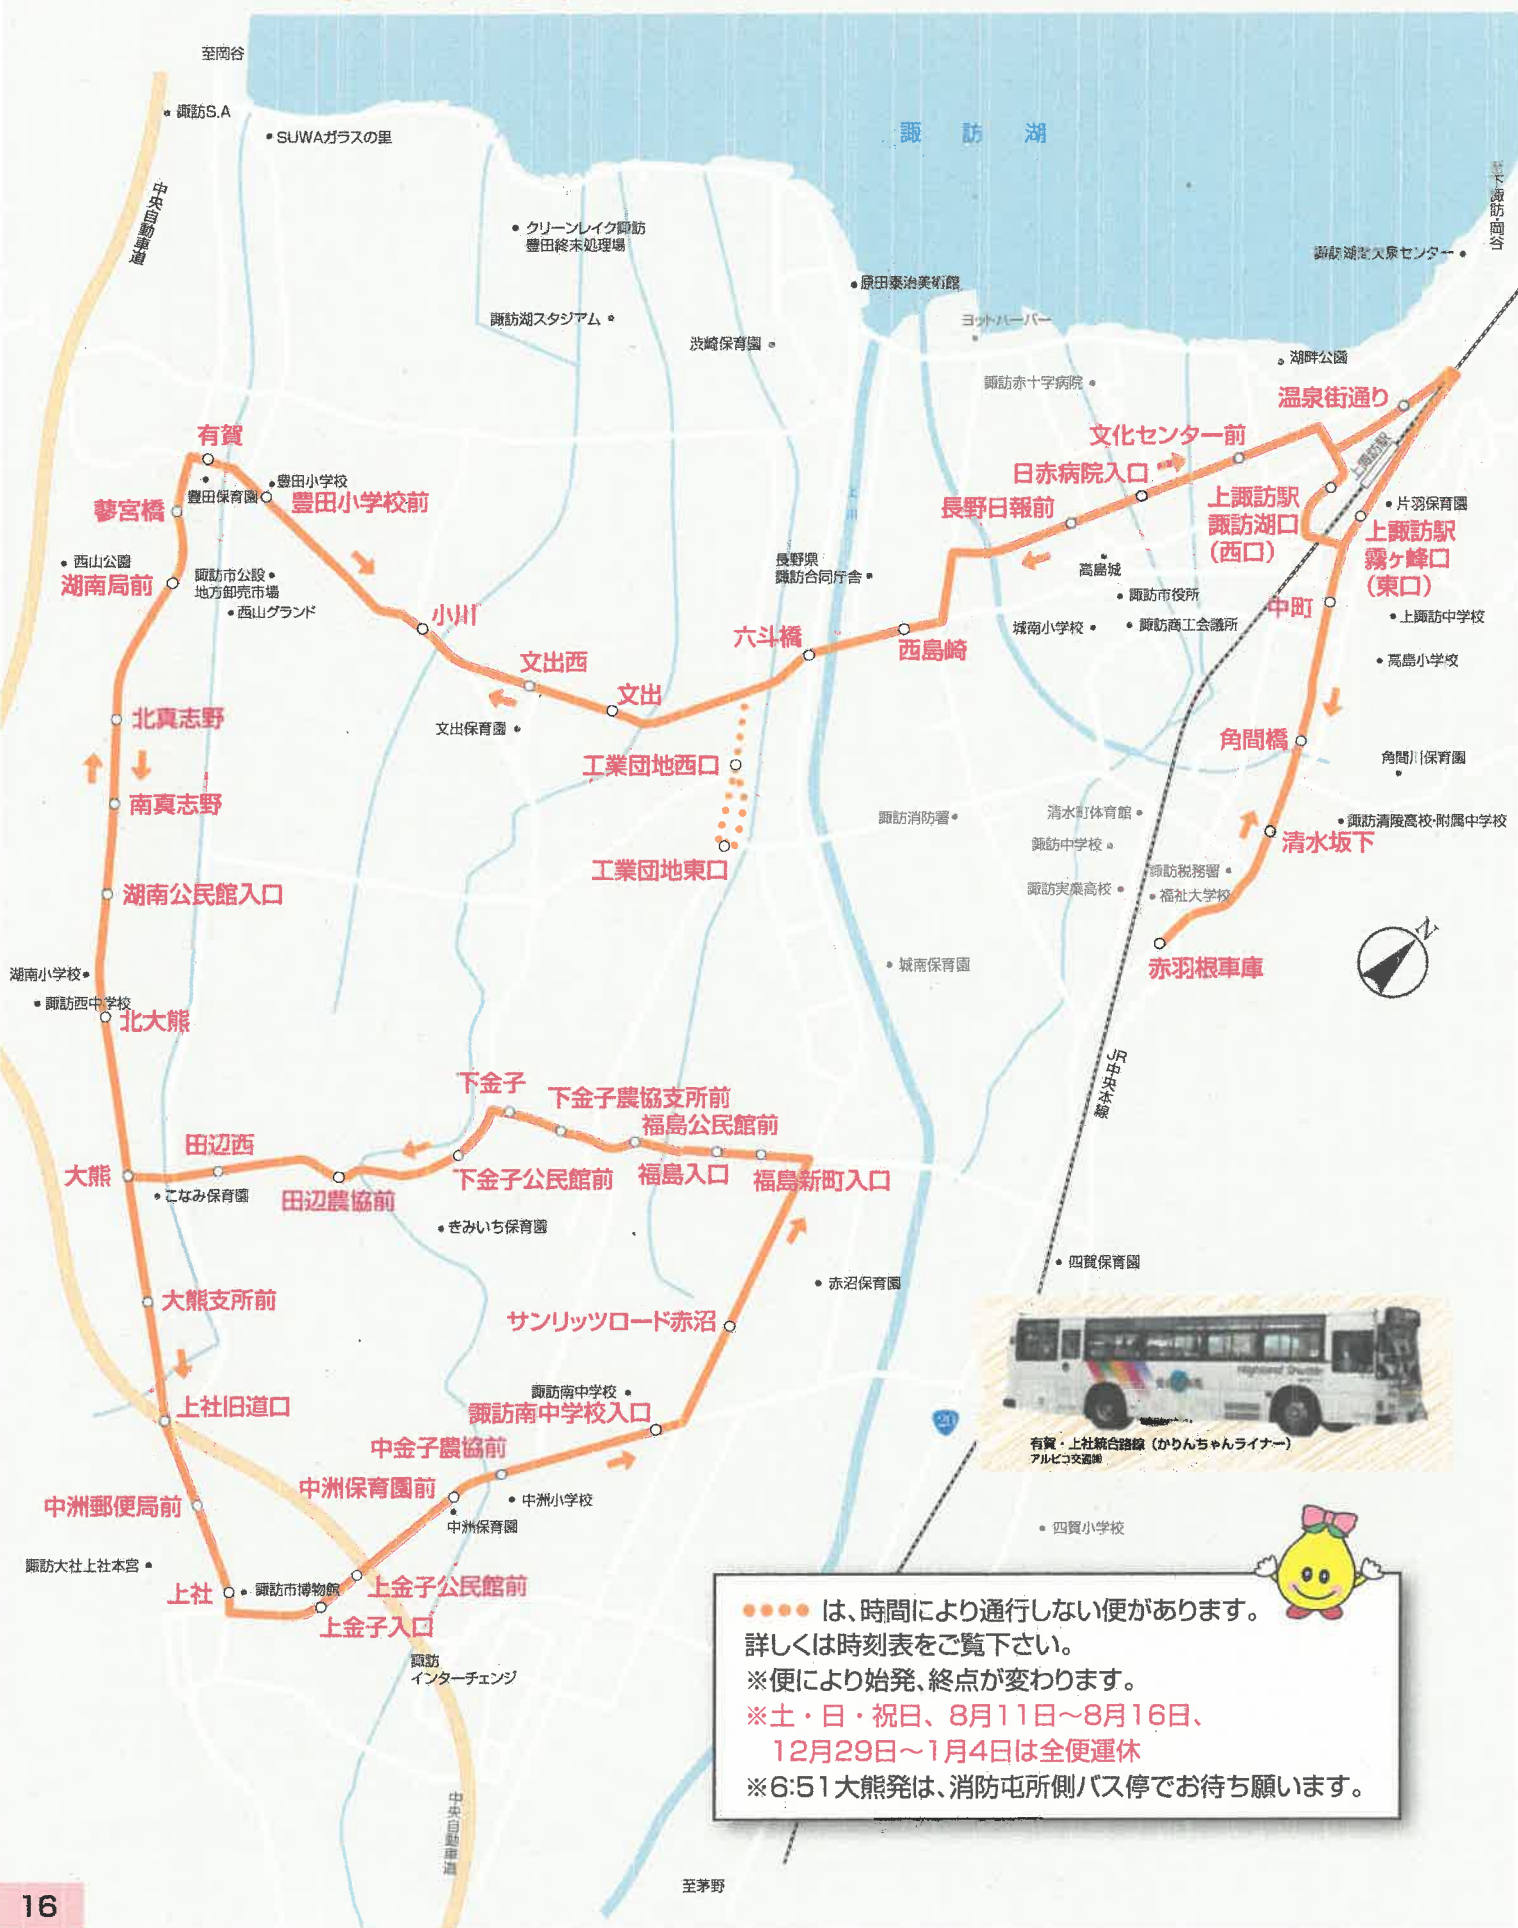

⑧有賀・上社統合路線 路線図

(かりんちゃんライナー) ※アルピコ交通株式が運行する路線です。

⑧有賀・上社統合路線(かりんちゃんライナー) ※土・日・祝日、8月11日～8月16日、12月29日～1月4日は全便運休
※かりんちゃんライナー ※平成27年11月30日改正