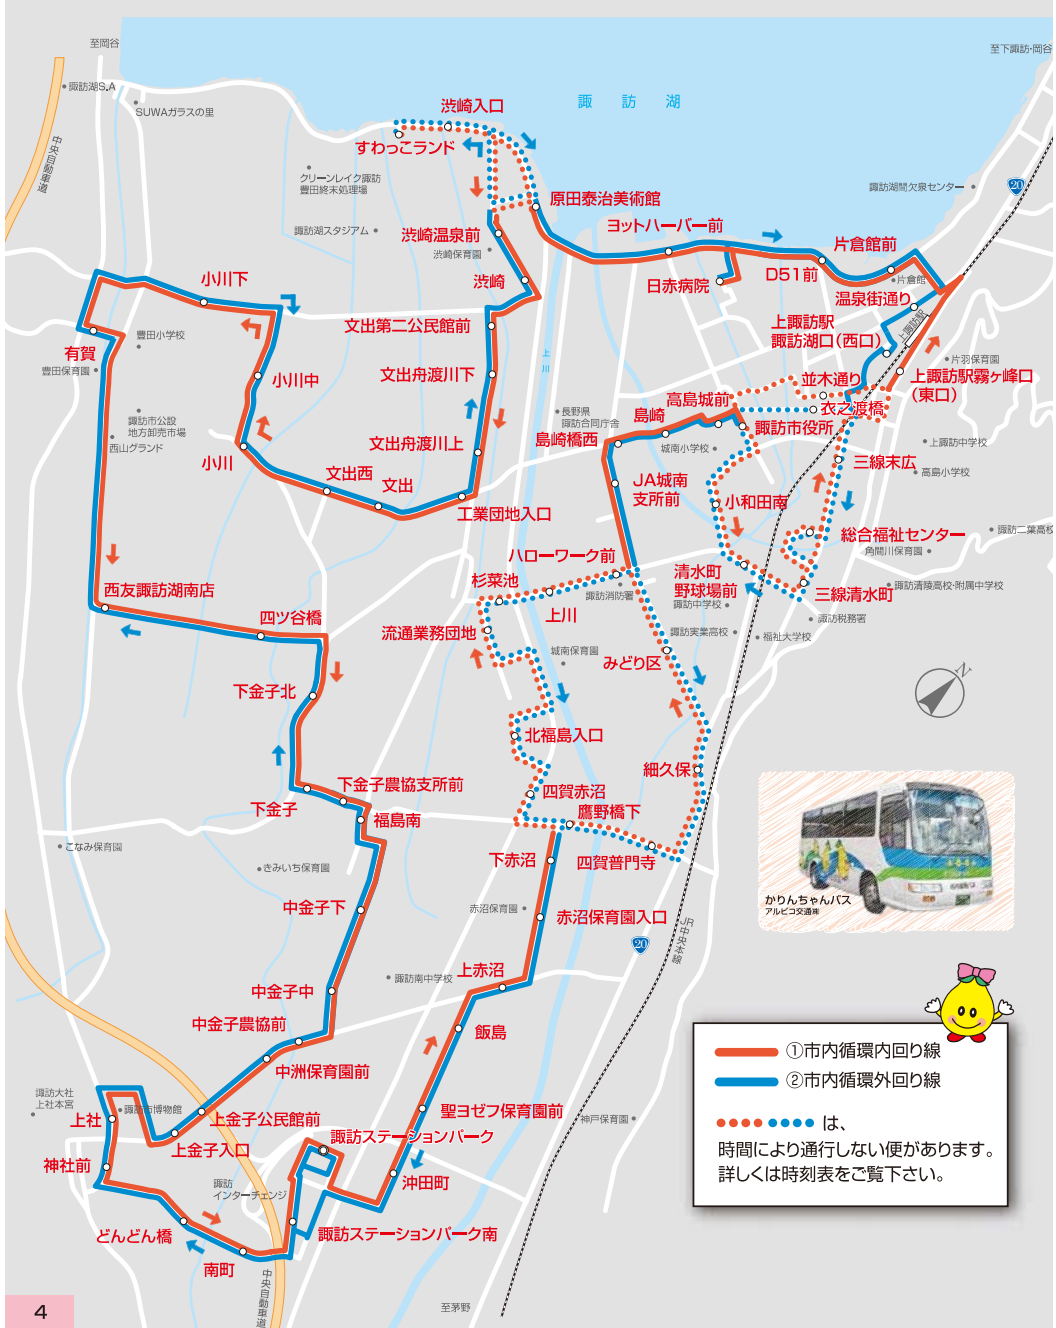

市内循環①内回り・②外回り線 路線図

①市内循環 内回り線

バス停名	1便	2便	3便	4便	5便	6便	7便
諏訪ステーションパーク	6:35	8:15	10:15	12:05	13:55	15:45	18:20
沖田町	6:38	8:18	10:18	12:08	13:58	15:48	18:23
聖ヨゼフ保育園前	6:40	8:20	10:20	12:10	14:00	15:50	18:25
飯島	6:41	8:21	10:21	12:11	14:01	15:51	18:26
上赤沼	6:42	8:22	10:22	12:12	14:02	15:52	18:27
赤沼保育園入口	6:43	8:23	10:23	12:13	14:03	15:53	18:28
下赤沼	6:44	8:24	10:24	12:14	14:04	15:54	18:29
四賀赤沼	6:45	8:25	-	-	15:55	18:30	-
北福島入口	6:47	8:27	-	-	15:57	18:32	-
流通業務団地	6:49	8:30	-	-	16:00	18:35	-
杉菜池	6:50	8:31	-	-	16:01	18:36	-
上川	6:51	8:32	-	-	16:02	18:37	-
ハローワーク前	6:51	8:32	-	-	16:02	18:37	-
鷹野橋下	-	-	10:25	12:15	14:05	-	-
四賀普門寺	-	-	10:26	12:16	14:06	-	-
細久保	-	-	10:28	12:18	14:08	-	-
みどり区	-	-	10:30	12:20	14:10	-	-
JA城南支所前	6:53	8:34	10:32	12:22	14:12	16:04	18:39
島崎橋西	6:53	8:34	10:32	12:22	14:12	16:04	18:39
島崎	6:54	8:34	10:32	12:22	14:12	16:04	18:39
高島城前	6:55	8:36	10:34	12:24	14:14	16:06	18:41
諏訪市役所	-	8:37	10:35	12:25	14:15	16:07	18:42
小和田南	-	8:38	10:36	12:26	14:16	16:08	18:43
清水町野球場前	-	8:40	10:38	12:28	14:18	16:10	18:45
三線清水町	-	8:42	10:40	12:30	14:20	16:12	18:47
総合福祉センター	-	8:44	10:42	12:32	14:22	16:14	18:49
三線末広	-	8:47	10:45	12:35	14:25	16:17	18:52
並木通り	6:58	-	-	-	-	-	-
上諏訪駅前(東口)着	7:02	8:51	10:49	12:39	14:29	16:21	18:56
上諏訪駅前(東口)発	7:15	8:55	10:49	12:39	14:29	16:21	18:56
片倉館前	7:20	9:00	10:54	12:44	14:34	16:26	19:01
D51前	7:21	9:01	10:55	12:45	14:35	16:27	19:02
日赤病院	7:25	9:06	11:00	12:50	14:40	16:32	19:07
ヨットハーバー前	7:26	9:07	11:01	12:51	14:41	16:33	19:08
原田泰治美術館	7:29	9:10	11:04	12:54	14:44	16:36	19:11
波崎入口	-	-	11:05	12:55	14:45	16:37	19:12
すわっこランド	-	-	11:07	12:57	14:47	16:39	19:14
波崎入口	-	-	11:08	12:58	14:48	16:40	19:15
波崎温泉前	7:30	9:11	11:09	12:59	14:49	16:41	19:16
波崎	7:31	9:12	11:10	13:00	14:50	16:42	19:17
文出第二公民館前	7:31	9:12	11:10	13:00	14:50	16:42	19:17
文出舟渡川下	7:32	9:13	11:11	13:01	14:51	16:43	19:18
文出舟渡川上	7:33	9:14	11:12	13:02	14:52	16:44	19:19
工業団地入口	7:34	9:16	11:14	13:04	14:54	16:46	19:21
文出	7:36	9:18	11:16	13:06	14:56	16:48	19:23
文出西	7:37	9:19	11:16	13:06	14:56	16:48	19:23
小川	7:38	9:20	11:18	13:08	14:58	16:50	19:25
小川中	7:39	9:21	11:19	13:09	14:59	16:51	19:26
小川下	7:41	9:23	11:21	13:11	15:01	16:53	19:28
有賀	7:44	9:26	11:24	13:14	15:04	16:56	19:31
西友諏訪湖南店	7:47	9:29	11:27	13:17	15:07	16:59	19:34
四ツ谷橋	7:49	9:31	11:29	13:19	15:09	17:01	19:36
下金子北	7:51	9:33	11:31	13:21	15:11	17:03	19:38
下金子	7:52	9:34	11:32	13:22	15:12	17:04	19:39
下金子農協支所前	7:53	9:34	11:32	13:22	15:12	17:04	19:39
福島南	7:54	9:35	11:33	13:23	15:13	17:05	19:40
中金子下	7:55	9:37	11:35	13:25	15:15	17:07	19:42
中金子中	7:56	9:38	11:36	13:26	15:16	17:08	19:43
中金子農協前	7:57	9:39	11:37	13:27	15:17	17:09	19:44
中洲保育園前	7:58	9:40	11:38	13:28	15:18	17:10	19:45
上金子公民館前	7:59	9:41	11:39	13:29	15:19	17:11	19:46
上金子入口	8:00	9:42	11:40	13:30	15:20	17:12	19:47
上社	8:02	9:44	11:42	13:32	15:22	17:14	19:49
神社前	8:03	9:45	11:43	13:33	15:23	17:15	19:50
どんだん橋	8:05	9:46	11:44	13:34	15:24	17:16	19:51
南	8:06	9:47	11:45	13:35	15:25	17:17	19:52
諏訪ステーションパーク南	8:07	9:48	11:46	13:36	15:26	17:18	19:53
諏訪ステーションパーク	8:09	9:50	11:48	13:38	15:28	17:20	19:55