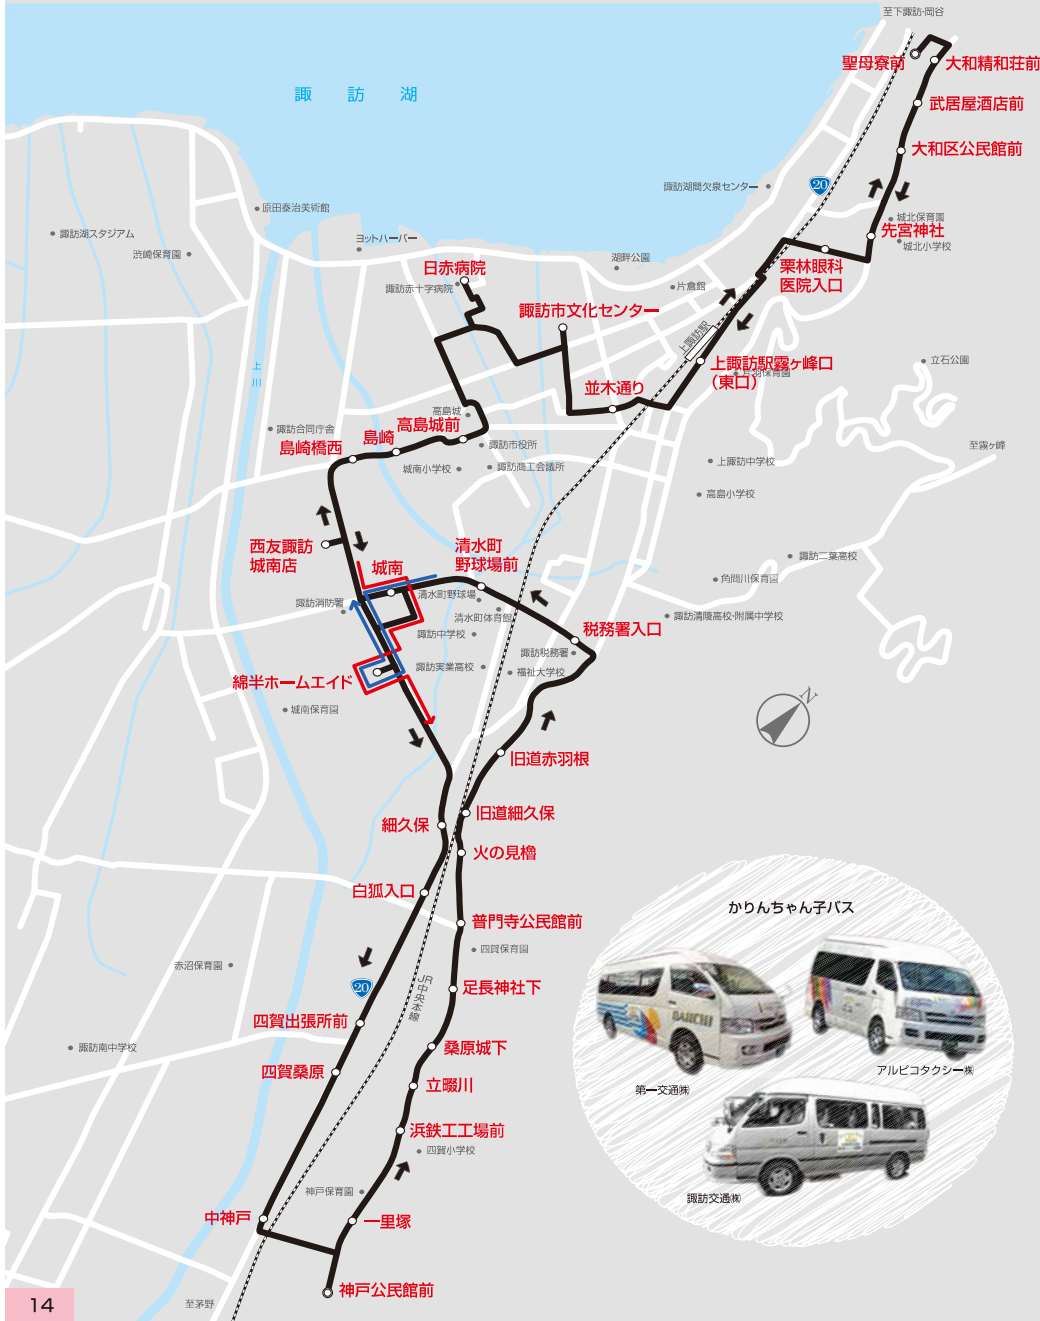

# ⑦かりんちゃん子バス大和四賀線 路線図

※平成30年10月1日改正

## ⑦かりんちゃん子バス大和四賀線 ※先の宮神社前、JA城南支所前、みどり区には停車しません。

バス停名	1便	2便	3便	4便	5便
聖母寮前	8:30	10:30	13:30	15:30	17:30
大和精和荘前	8:31	10:31	13:31	15:31	17:31
武居屋酒店前	8:32	10:32	13:32	15:32	17:32
大和区公民館前	8:33	10:33	13:33	15:33	17:33
先宮神社	8:34	10:34	13:34	15:34	17:34
栗林眼科 医院入口	8:35	10:35	13:35	15:35	17:35
上諏訪駅霧ヶ峰口(東口)	8:39	10:39	13:39	15:39	17:39
並木通り	8:40	10:40	13:40	15:40	17:40
諏訪市文化センター	8:45	10:45	13:45	15:45	17:45
日赤病院	8:51	10:51	13:51	15:51	17:51
高島城前	8:54	10:54	13:54	15:54	17:54
島崎橋西	8:54	10:54	13:54	15:54	17:54
島崎橋西	8:55	10:55	13:55	15:55	17:55
西友諏訪城南店	8:58	10:58	13:58	15:58	17:58
城南南	9:01	11:01	14:01	16:01	18:01
綿半ホームエイド	9:04	11:04	14:04	16:04	18:04
細久保	9:08	11:08	14:08	16:08	18:08
白狐入口	9:09	11:09	14:09	16:09	18:09
四賀出張所前	9:11	11:11	14:11	16:11	18:11
四賀桑原	9:12	11:12	14:12	16:12	18:12
中神戸	9:13	11:13	14:13	16:13	18:13
神戸公民館前	9:16	11:16	14:16	16:16	18:16
一里塚	9:18	11:18	14:18	16:18	-
浜鉄工場前	9:19	11:19	14:19	16:19	-
立諏川	9:20	11:20	14:20	16:20	-

↑立諏川からの続き

桑原城下	9:21	11:21	14:21	16:21
足長神社下	9:22	11:22	14:22	16:22
普門寺公民館前	9:24	11:24	14:24	16:24
火の見櫓	9:26	11:26	14:26	16:26
旧道細久保	9:26	11:26	14:26	16:26
旧道赤羽根	9:27	11:27	14:27	16:27
税務署入口	9:29	11:29	14:29	16:29
清水町野球場前	9:30	11:30	14:30	16:30
城南南	9:33	11:33	14:33	16:33
綿半ホームエイド	9:36	11:36	14:36	16:36
西友諏訪城南店	9:40	11:40	14:40	16:40
島崎橋西	9:42	11:42	14:42	16:42
島崎橋西	9:43	11:43	14:43	16:43
高島城前	9:44	11:44	14:44	16:44
日赤病院	9:50	11:50	14:50	16:50
諏訪市文化センター	9:53	11:53	14:53	16:53
並木通り	9:55	11:55	14:55	16:55
上諏訪駅霧ヶ峰口(東口)	9:59	11:59	14:59	16:59
栗林眼科 医院入口	10:03	12:03	15:03	17:03
先宮神社	10:03	12:03	15:03	17:03
大和区公民館前	10:04	12:04	15:04	17:04
武居屋酒店前	10:05	12:05	15:05	17:05
大和精和荘前	10:06	12:06	15:06	17:06
聖母寮前	10:07	12:07	15:07	17:07

↑桑原城下へ続く