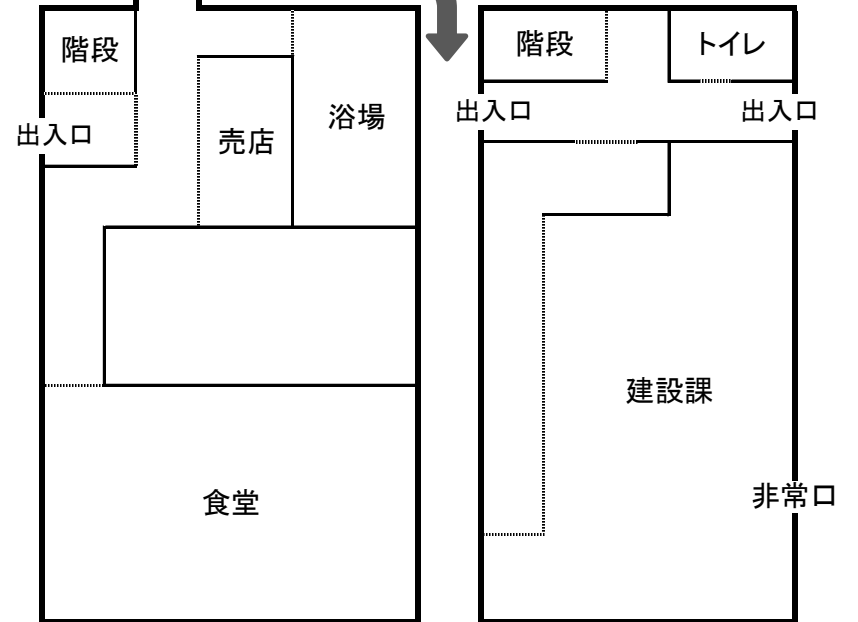

諏訪市役所庁舎フロア案内

本庁1階

夜間・休日に会議に出席、戸籍等の届出の方は、職員通用口をご利用ください。

別棟へ

議場棟1階

別棟1階

1階	本庁	市民課 税務課 会計課 総務課分室 市金庫 情報コーナー ペーパーリサイクル室 指定金融機関派出所
	議場棟	売店 食堂
	別棟	建設課

諏訪市役所庁舎フロア案内

本庁2階

2階	本庁	社会福祉課 高齢者福祉課 環境課 選挙管理委員会事務局 監査委員会事務局 公平委員会事務局 201～203会議室 バリアフリートイレ 授乳室
	議場棟	議会事務局 正副議長室 議員控室
	別棟	都市計画課 国道バイパス推進室

議場棟2階

別棟2階

諏訪市役所庁舎フロア案内

本庁3階

議場棟3階

別棟3階

4 階	本 庁	教育長室 教育総務課 すわ☆あゆみステーション こども課 商工課 観光課 農林課 農業委員会 401~403会議室 浄書印刷室 PCルーム
--------	-----	---

本庁5階

501会議室		502会議室		トイレ	EV	階段					
階段							大会議室				
特別応接室			福利厚生室		教養室						
											放送室

5 階	本 庁	大会議室 特別応接室 501・502会議室 福利厚生室 教養室
--------	-----	---------------------------------