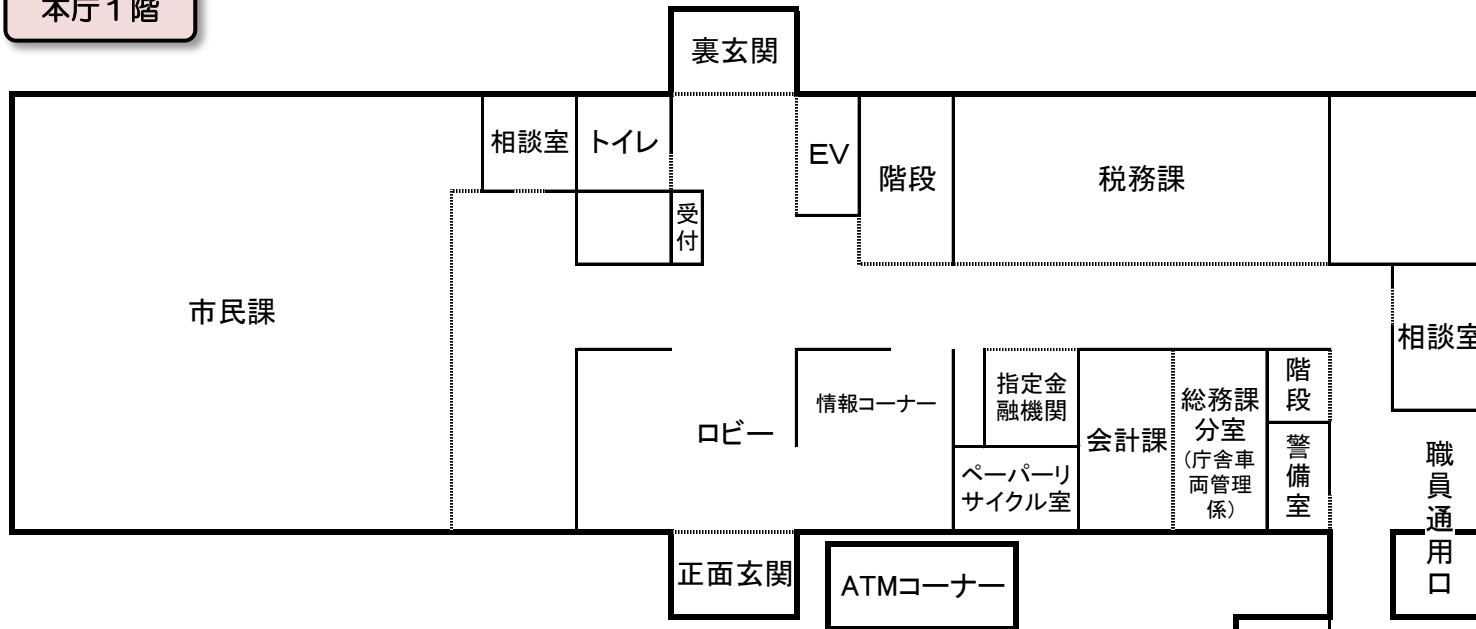

諏訪市役所庁舎フロア案内

本庁1階

夜間・休日に会議に出席、戸籍等の届出の方は、職員通用口をご利用ください。

別棟へ

議場棟1階

別棟1階

1階	本庁	市民課 税務課 会計課 総務課分室 市金庫 情報コーナー ペーパーリサイクル室 指定金融機関派出所
	議場棟	売店 食堂
	別棟	建設課

諏訪市役所庁舎フロア案内

本庁2階

2階	本庁	社会福祉課 高齢者福祉課 環境課 選挙管理委員会事務局 監査委員会事務局 公平委員会事務局 201～203会議室 バリアフリートイレ 授乳室
	議場棟	議会事務局 正副議長室 議員控室
	別棟	都市計画課 国道バイパス推進室

議場棟2階

別棟2階

諏訪市役所庁舎フロア案内

本庁3階

議場棟3階

別棟3階

4 階	本 庁	教育長室 教育総務課 すわ☆あゆみステーション こども課 商工課 観光課 農林課 農業委員会 401~403会議室 浄書印刷室 PCルーム
--------	-----	---

本庁5階

501会議室		502会議室		トイレ	EV	階段					
階段							大会議室				
特別応接室			福利厚生室		教養室						
											放送室

5 階	本 庁	大会議室 特別応接室 501・502会議室 福利厚生室 教養室
--------	-----	---------------------------------