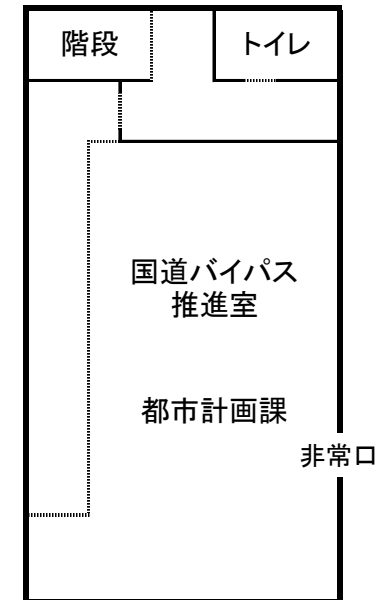

諏訪市役所庁舎フロア案内

本庁1階

夜間・休日に会議に出席、戸籍等の届出の方は、職員通用口をご利用ください。

別棟へ

議場棟1階

別棟1階

1階	本庁	市民課 税務課 会計課 総務課分室 市金庫 情報コーナー ペーパーリサイクル室 指定金融機関派出所
	議場棟	売店 食堂
	別棟	建設課

諏訪市役所庁舎フロア案内

本庁2階

2階	本庁	社会福祉課 高齢者福祉課 環境課 選挙管理委員会事務局 監査委員会事務局 公平委員会事務局 201～203会議室 バリアフリートイレ 授乳室
	議場棟	議会事務局 正副議長室 議員控室
	別棟	都市計画課 国道バイパス推進室

議場棟2階

別棟2階

諏訪市役所庁舎フロア案内

本庁3階

議場棟3階

別棟3階