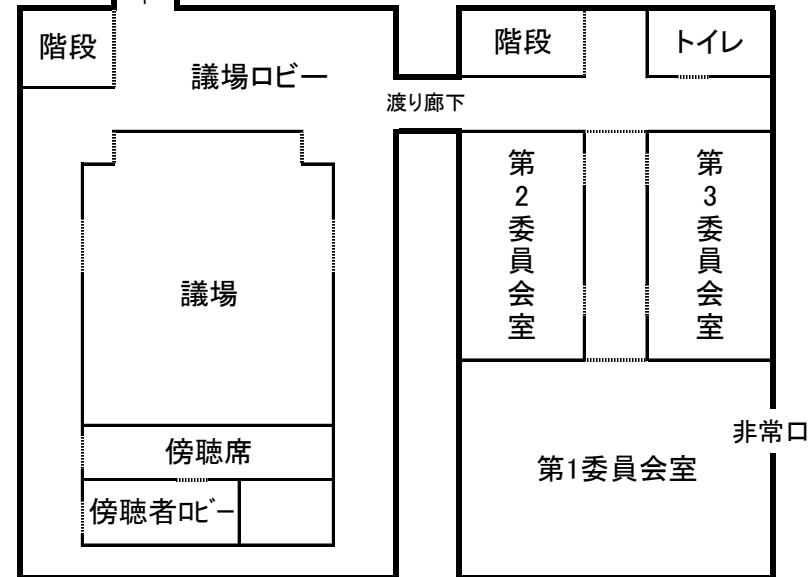

諏訪市役所庁舎フロア案内

本庁1階

夜間・休日に会議に出席、戸籍等の届出の方は、職員通用口をご利用ください。

別棟へ

議場棟1階

別棟1階

1階	本庁	市民課 税務課 会計課 総務課分室 市金庫 情報コーナー ペーパーリサイクル室 指定金融機関派出所
	議場棟	売店 食堂
	別棟	建設課

諏訪市役所庁舎フロア案内

本庁2階

2階	本庁	社会福祉課 高齢者福祉課 環境課 選挙管理委員会事務局 監査委員会事務局 公平委員会事務局 201～203会議室 バリアフリートイレ 授乳室
	議場棟	議会事務局 正副議長室 議員控室
	別棟	都市計画課 国道バイパス推進室

議場棟2階

別棟2階

諏訪市役所庁舎フロア案内

本庁3階

議場棟3階

別棟3階

3階	本庁	市長室 副市長室 総務課 企画政策課 財政課 諏訪市土地開発公社 地域戦略・男女共同参画課 危機管理室 職員サポート室 諏訪広域連合事務局 記者クラブ 庁議室 302会議室
	議場棟	議場
	別棟	第1～第3委員会室

諏訪市役所庁舎フロア案内

本庁4階

観光課		商工課		トイレ	相談室	EV	階段	401 会議室	402 会議室	403 会議室		
階段											打合せ スペース	
農林課 農業委員会		こども課		すわ☆あゆみ ステーション		教育総務課		教育長室	PC ルーム	浄書印刷室		

4 階	本 庁	教育長室 教育総務課 すわ☆あゆみステーション こども課 商工課 観光課 農林課 農業委員会 401~403会議室 浄書印刷室 PCルーム
--------	-----	---

本庁5階

501会議室		502会議室		トイレ	EV	階段					
階段							大会議室				
特別応接室			福利厚生室		教養室						
											放送室

5 階	本 庁	大会議室 特別応接室 501・502会議室 福利厚生室 教養室
--------	-----	---------------------------------