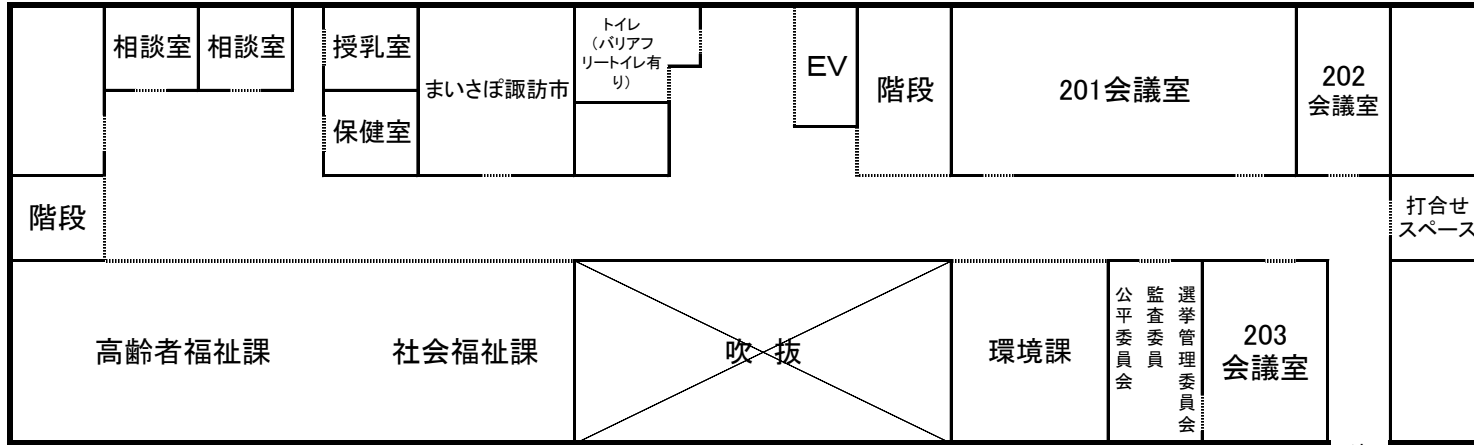

諏訪市役所庁舎フロア案内

本庁1階

夜間・休日に会議に出席、戸籍等の届出の方は、職員通用口をご利用ください。

別棟へ

議場棟1階

別棟1階

1階	本庁	市民課 税務課 会計課 総務課分室 市金庫 情報コーナー ペーパーリサイクル室 指定金融機関派出所
	議場棟	売店 食堂
	別棟	建設課

諏訪市役所庁舎フロア案内

本庁2階

2階	本庁	社会福祉課 高齢者福祉課 環境課 選挙管理委員会事務局 監査委員会事務局 公平委員会事務局 201～203会議室 バリアフリートイレ 授乳室
	議場棟	議会事務局 正副議長室 議員控室
	別棟	都市計画課 国道バイパス推進室

議場棟2階

別棟2階

諏訪市役所庁舎フロア案内

本庁3階

議場棟3階

別棟3階