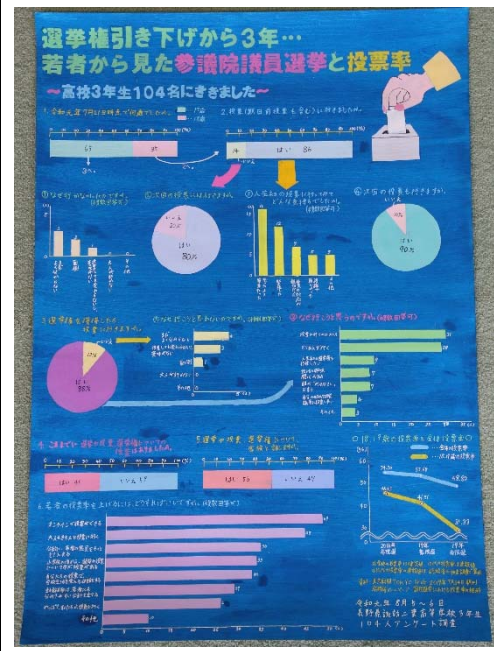

教育長賞

上諏訪中学校 2年 藤原 実紀 さん