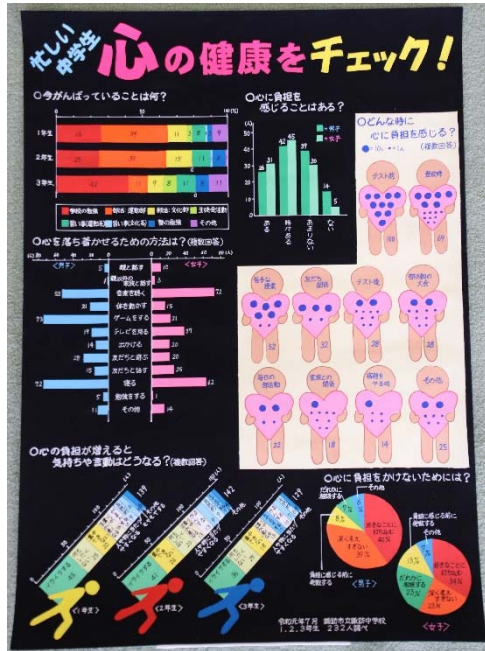

○第4部（中学生）

市長賞

諏訪中学校 1年 松倉 由陽 さん