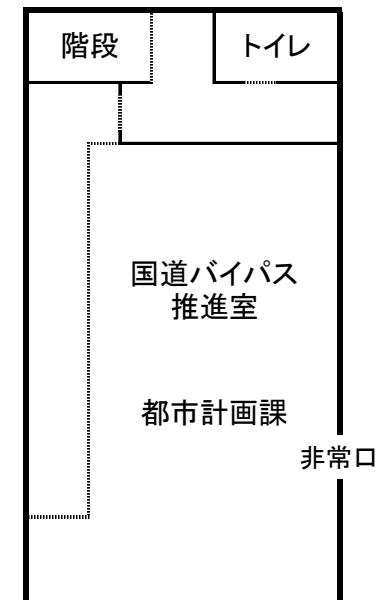

諏訪市役所庁舎フロア案内

本庁1階

夜間・休日に会議に出席、戸籍等の届出の方は、職員通用口をご利用ください。

別棟へ

議場棟1階

別棟1階

1階	本庁	市民課 税務課 会計課 市金庫 情報コーナー ペーパーリサイクル室
	議場棟	売店 食堂
	別棟	建設課

諏訪市役所庁舎フロア案内

本庁2階

渡り廊下

議場棟2階

別棟2階

2階	本庁	社会福祉課 高齢者福祉課 生活環境課 選挙管理委員会事務局 監査委員会事務局 公平委員会事務局 201~204会議室
	議場棟	議会事務局 正副議長室 議員控室
	別棟	都市計画課 国道バイパス推進室

諏訪市役所庁舎フロア案内

本庁3階

3階	本庁	市長室 副市長室 総務課 企画政策課 財政課 諏訪市土地開発公社 地域戦略・男女共同参画課 危機管理室 諏訪広域連合事務局 記者クラブ 庁 議室 302会議室
	議場棟	議場
	別棟	第1～第3委員会室