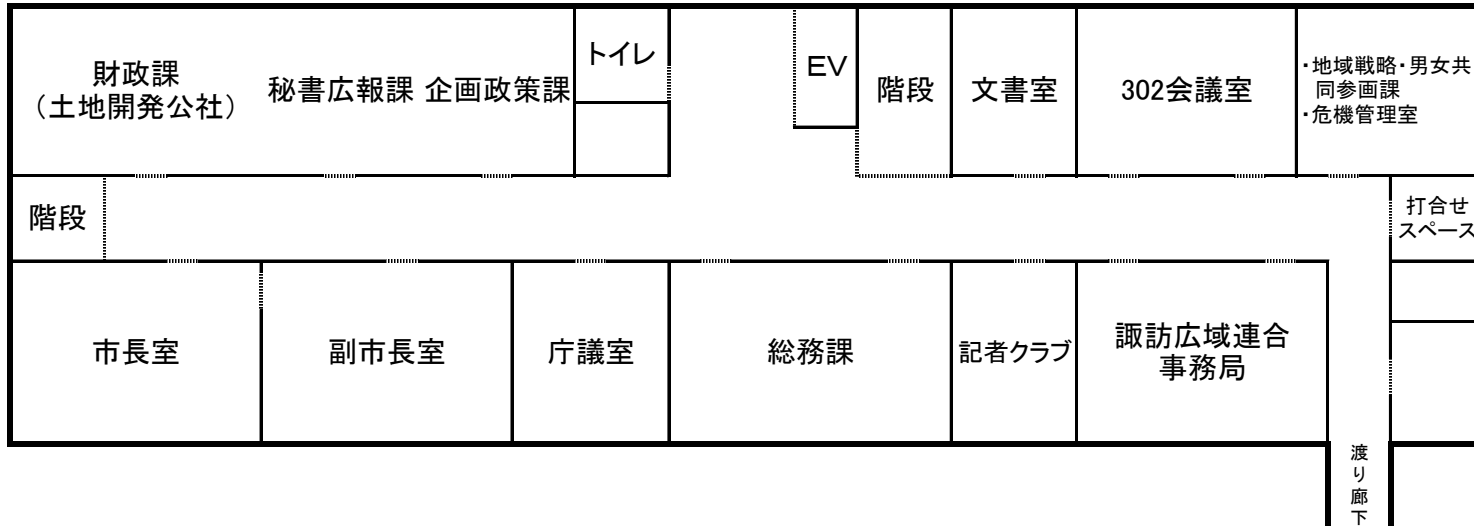

本庁2階

渡り廊下

議場棟2階

別棟2階

2階	本庁	社会福祉課 高齢者福祉課 生活環境課 選挙管理委員会事務局 監査委員会事務局 公平委員会事務局 201~204会議室
	議場棟	議会事務局 正副議長室 議員控室
	別棟	都市計画課 国道バイパス推進室

諏訪市役所庁舎フロア案内

本庁3階

3階	本庁	市長室 副市長室 総務課 企画政策課 財政課 諏訪市土地開発公社 地域戦略・男女共同参画課 危機管理室 諏訪広域連合事務局 記者クラブ 庁 議室 302会議室
	議場棟	議場
	別棟	第1～第3委員会室