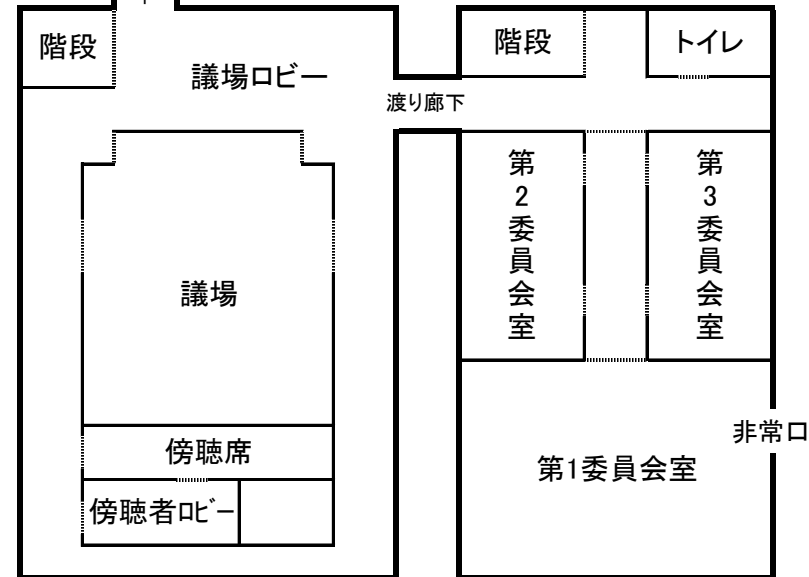

諏訪市役所庁舎フロア案内

本庁1階

夜間・休日に会議に出席、戸籍等の届出の方は、職員通用口をご利用ください。

別棟へ

議場棟1階

別棟1階

1階	本庁	市民課 税務課 会計課 市金庫 情報コーナー ペーパーリサイクル室
	議場棟	売店 食堂
	別棟	建設課

諏訪市役所庁舎フロア案内

本庁2階

渡り廊下

議場棟2階

別棟2階

2階	本庁	社会福祉課 高齢者福祉課 生活環境課 選挙管理委員会事務局 監査委員会事務局 公平委員会事務局 201~204会議室
	議場棟	議会事務局 正副議長室 議員控室
	別棟	都市計画課 国道バイパス推進室

諏訪市役所庁舎フロア案内

本庁3階

3階	本庁	市長室 副市長室 総務課 企画政策課 財政課 諏訪市土地開発公社 地域戦略・男女共同参画課 危機管理室 諏訪広域連合事務局 記者クラブ 庁 議室 302会議室
	議場棟	議場
	別棟	第1～第3委員会室

議場棟3階

別棟3階

諏訪市役所庁舎フロア案内

本庁4階

観光課	商工課 産業連携推進室	トイレ	相談室	EV	階段	401 会議室	402 会議室	403 会議室		
階段										打合せ スペース
農林課 農業委員会	子ども課	発達支援室 (すわあゆみステーション)		教育総務課	教育長室	浄書印刷室				

4 階	本 庁	教育長室 教育総務課 発達支援室 子ども課 商工課 産業連携推進室 観光課 農林課 農業委員会 401会議 室 402会議室 403会議室 浄書印刷室
--------	-----	---

本庁5階

501会議室	502会議室	トイレ	EV	階段		
階段				大会議室		
特別応接室	福利厚生室	教養室		放送室		

5 階	本 庁	大会議室 特別応接室 501・502会議室 福利厚生 室 教養室
--------	-----	-------------------------------------