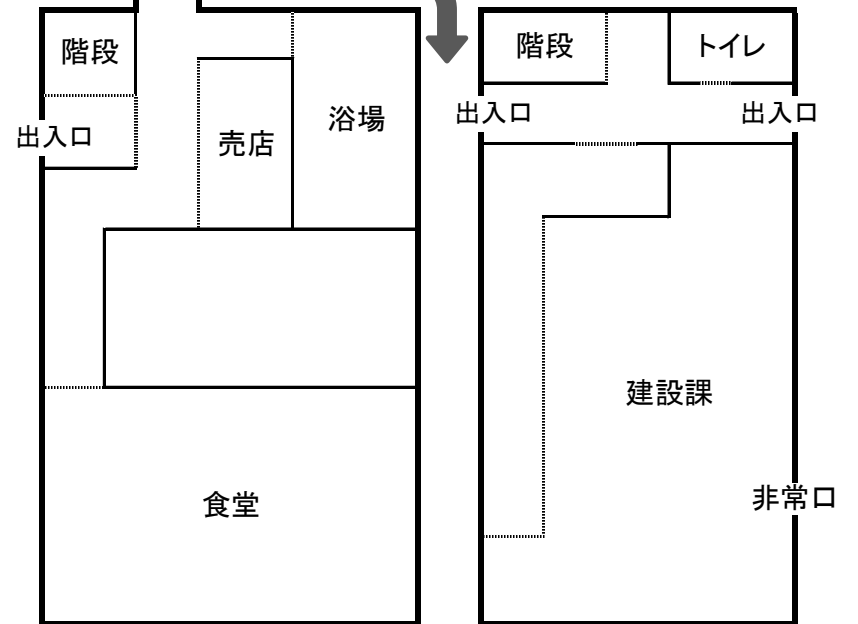

諏訪市役所庁舎フロア案内

本庁1階

夜間・休日に会議に出席、戸籍等の届出の方は、職員通用口をご利用ください。

別棟へ

議場棟1階

別棟1階

1階	本庁	市民課 税務課 会計課 市金庫 情報コーナー ペーパーリサイクル室
	議場棟	売店 食堂
	別棟	建設課

諏訪市役所庁舎フロア案内

本庁2階

渡り廊下

議場棟2階

別棟2階

2階	本庁	社会福祉課 高齢者福祉課 生活環境課 選挙管理委員会事務局 監査委員会事務局 公平委員会事務局 201~204会議室
	議場棟	議会事務局 正副議長室 議員控室
	別棟	都市計画課 国道バイパス推進室

諏訪市役所庁舎フロア案内

本庁3階

3階	本庁	市長室 副市長室 総務課 企画政策課 財政課 諏訪市土地開発公社 地域戦略・男女共同参画課 危機管理室 諏訪広域連合事務局 記者クラブ 庁 議室 302会議室
	議場棟	議場
	別棟	第1～第3委員会室

議場棟3階

別棟3階

諏訪市役所庁舎フロア案内

本庁4階

観光課	商工課 産業連携推進室	トイレ	相談室	EV	階段	401 会議室	402 会議室	403 会議室		
階段										打合せ スペース
農林課 農業委員会	子ども課	発達支援室 (すわあゆみステーション)		教育総務課	教育長室	浄書印刷室				

4 階	本 庁	教育長室 教育総務課 発達支援室 子ども課 商工課 産業連携推進室 観光課 農林課 農業委員会 401会議 室 402会議室 403会議室 浄書印刷室
--------	-----	---

本庁5階

501会議室	502会議室	トイレ	EV	階段		
階段				大会議室		
特別応接室	福利厚生室	教養室		放送室		

5 階	本 庁	大会議室 特別応接室 501・502会議室 福利厚生 室 教養室
--------	-----	-------------------------------------