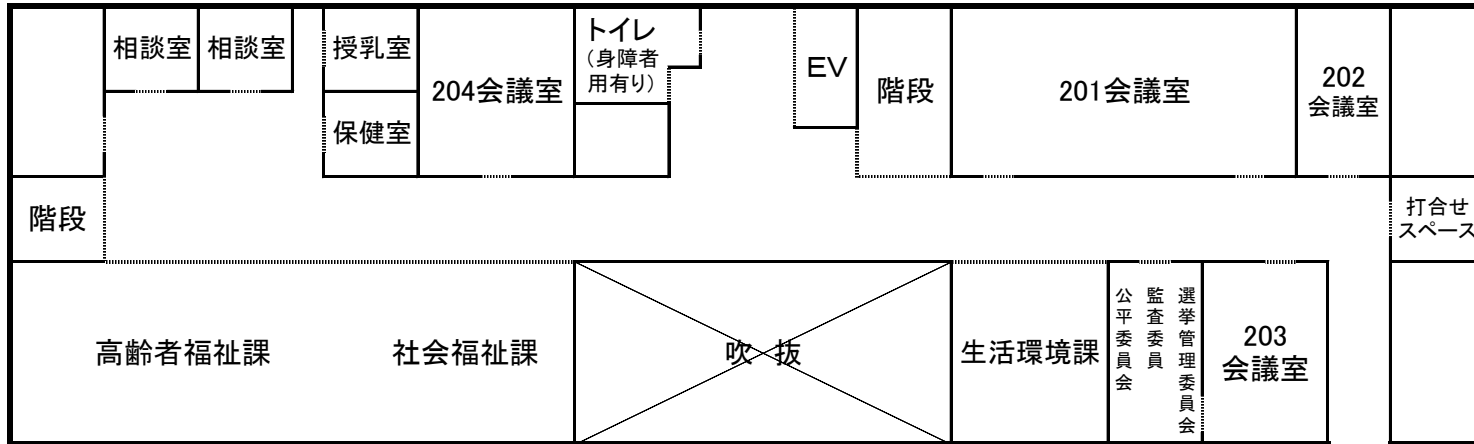

諏訪市役所庁舎フロア案内

本庁1階

夜間・休日に会議に出席、戸籍等の届出の方は、職員通用口をご利用ください。

別棟へ

議場棟1階

別棟1階

1階	本庁	市民課 税務課 会計課 市金庫 情報コーナー ペーパーリサイクル室
	議場棟	売店 食堂
	別棟	建設課

諏訪市役所庁舎フロア案内

本庁2階

渡り廊下

議場棟2階

別棟2階

2階	本庁	社会福祉課 高齢者福祉課 生活環境課 選挙管理委員会事務局 監査委員会事務局 公平委員会事務局 201~204会議室
	議場棟	議会事務局 正副議長室 議員控室
	別棟	都市計画課 国道バイパス推進室

諏訪市役所庁舎フロア案内

本庁3階

3階	本庁	市長室 副市長室 総務課 企画政策課 財政課 諏訪市土地開発公社 地域戦略・男女共同参画課 危機管理室 諏訪広域連合事務局 記者クラブ 庁 議室 302会議室
	議場棟	議場
	別棟	第1～第3委員会室