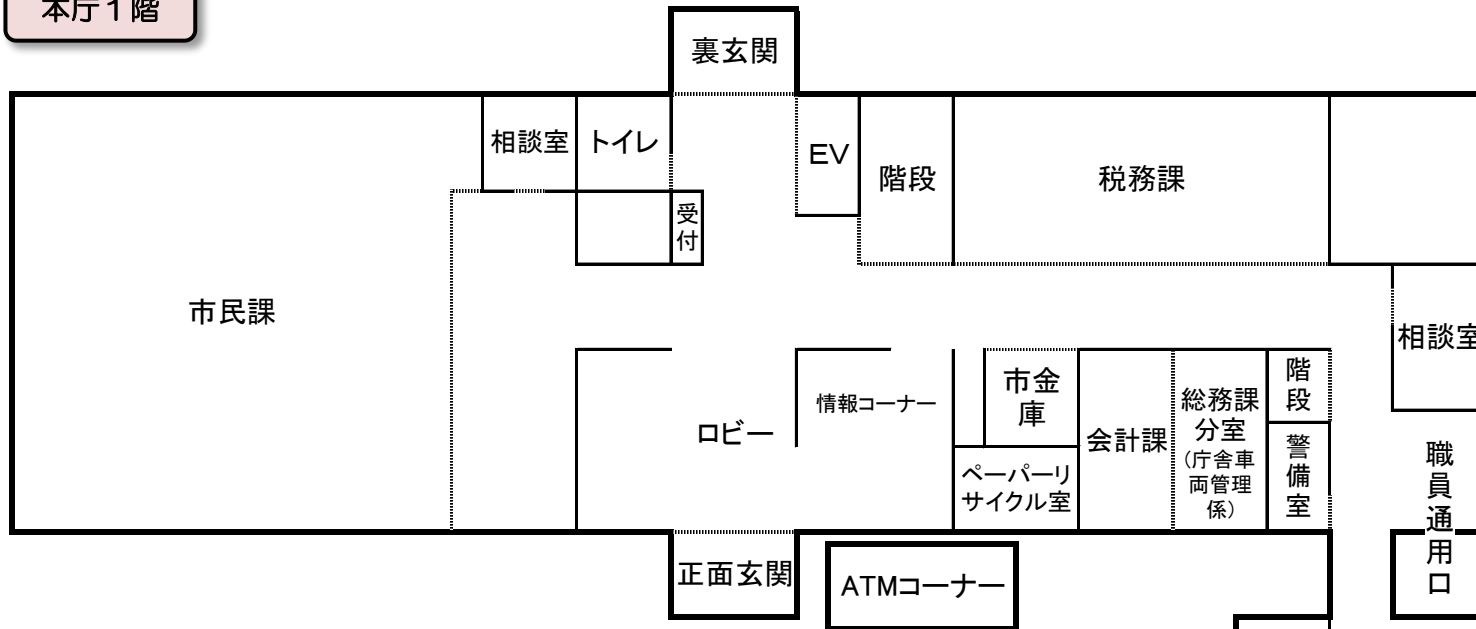

諏訪市役所庁舎フロア案内

本庁1階

夜間・休日に会議に出席、戸籍等の届出の方は、職員通用口をご利用ください。

別棟へ

議場棟1階

別棟1階

1階	本庁	市民課 税務課 会計課 市金庫 情報コーナー ペーパーリサイクル室
	議場棟	売店 食堂
	別棟	建設課

諏訪市役所庁舎フロア案内

本庁2階

渡り廊下

議場棟2階

別棟2階

2階	本庁	社会福祉課 高齢者福祉課 生活環境課 選挙管理委員会事務局 監査委員会事務局 公平委員会事務局 201~204会議室
	議場棟	議会事務局 正副議長室 議員控室
	別棟	都市計画課 国道バイパス推進室

諏訪市役所庁舎フロア案内

本庁3階

3階	本庁	市長室 副市長室 総務課 企画政策課 財政課 諏訪市土地開発公社 地域戦略・男女共同参画課 危機管理室 諏訪広域連合事務局 記者クラブ 庁 議室 302会議室
	議場棟	議場
	別棟	第1～第3委員会室

議場棟3階

別棟3階

諏訪市役所庁舎フロア案内

本庁4階

観光課	商工課 産業連携推進室	トイレ	相談室	EV	階段	401 会議室	402 会議室	403 会議室		
階段										打合せ スペース
農林課 農業委員会	子ども課	発達支援室 (すわあゆみステーション)		教育総務課	教育長室	浄書印刷室				

4 階	本 庁	教育長室 教育総務課 発達支援室 子ども課 商工課 産業連携推進室 観光課 農林課 農業委員会 401会議 室 402会議室 403会議室 浄書印刷室
--------	-----	---