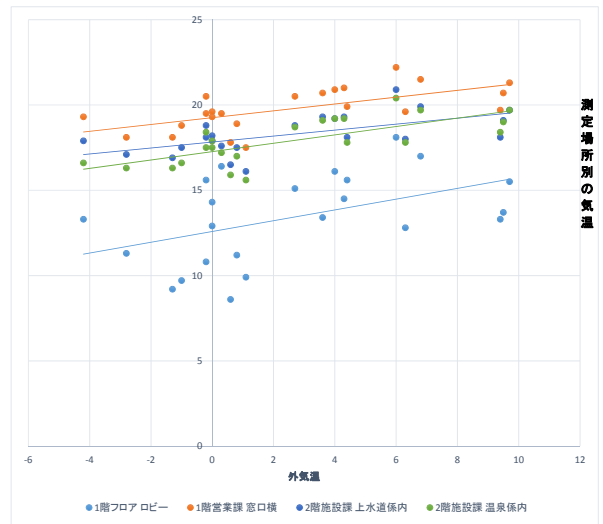

◎気温比較(温度計設置場所別)

平成26年度

12月

平成27年度

1月

2月

3月

4月