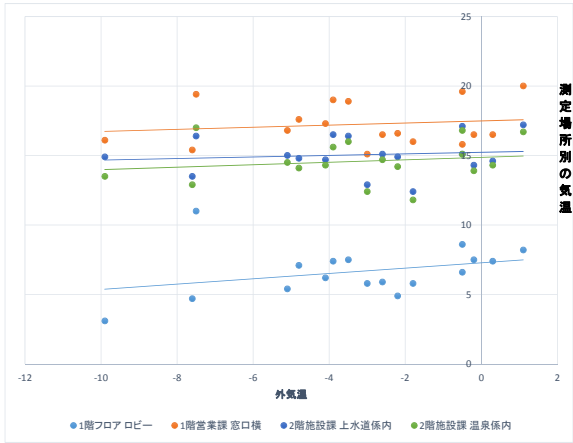

◎気温比較(温度計設置場所別)

平成26年度

12月

平成27年度

1月

2月

3月

4月