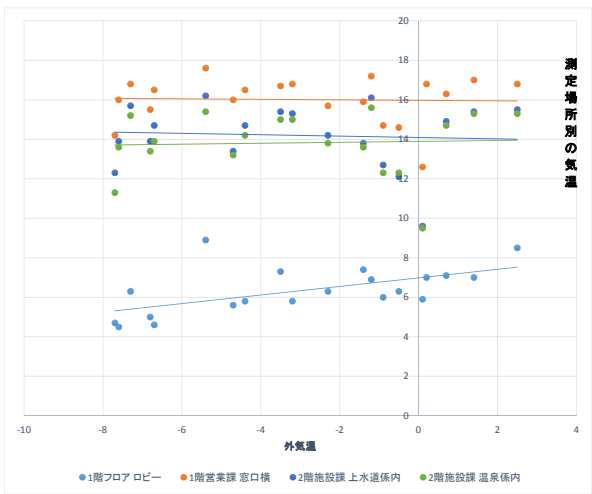

◎気温比較(温度計設置場所別)

平成26年度

12月

平成27年度

1月

2月

3月

4月