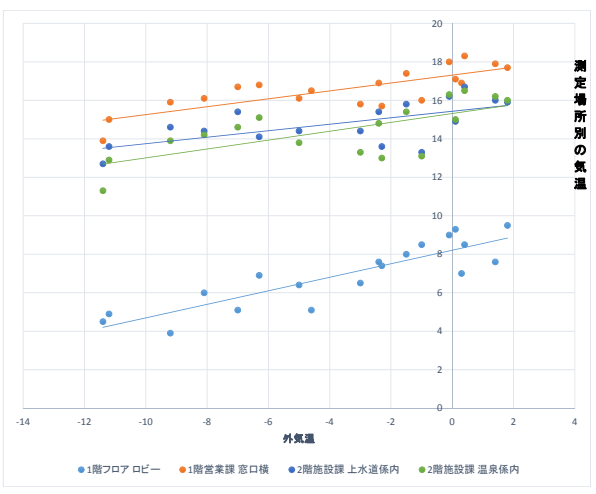

◎気温比較(温度計設置場所別)

平成26年度

12月

平成27年度

1月

2月

3月

4月